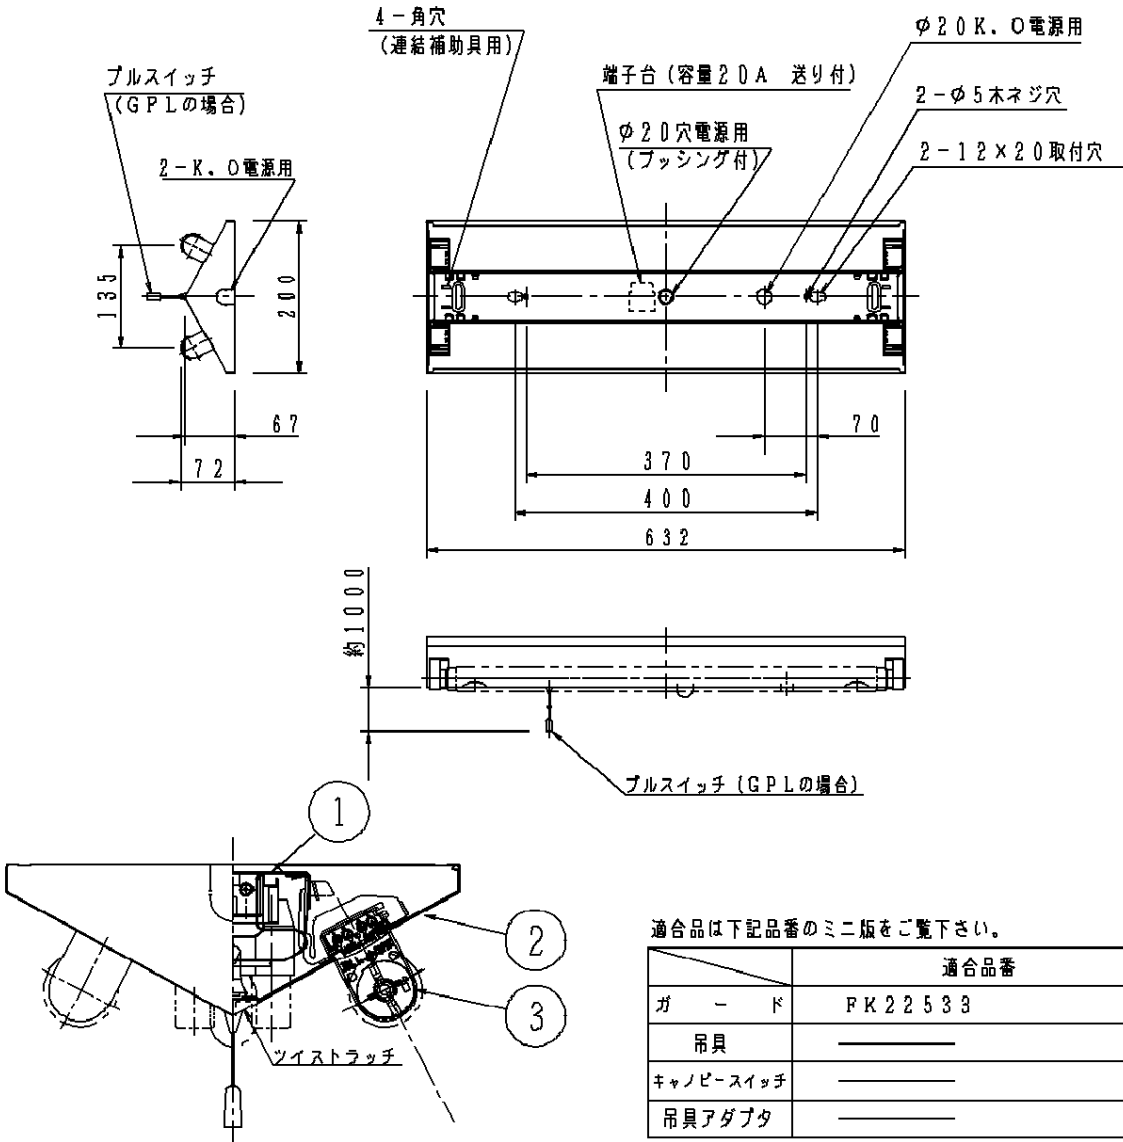

⚠ 注意：商品には寿命があります。詳細はCLX2021BAをご参照ください。

適合品は下記品番のミニ版をご覧ください。

	適合品番
ガード	PK22533
吊具	_____
キャノピスイッチ	_____
吊具アダプタ	_____

半断面詳細図

⚠ 安全に関するご注意

- 一般屋内用器具です。屋外や、水気・湿気のある所では使用しないでください。絶縁不良による感電の原因となります。

*この器具は環境配慮型照明器具です。
器具内電線にはエコ電線、本体などの構造部品はクロムフリー鋼板を採用しています。また給電部品ユニットの交換による長寿命化に配慮しています。

ホワイ ト マンセル 2.9GY9.6/0.2						品番
適合ランプ	蛍光ランプ	5				FA22038F
W・数	20×2	4	安定器			
器具質量	1.8kg	3	ソケット	PBT	NZ0147	道 宮 浦 崎
特記事項		2	反射板	鋼板(10.35)	高反射白色粉体塗装	
		1	本体	亜鉛鋼板(10.4)		
部番	部品名	材質・素材厚	備考	パナソニック株式会社		