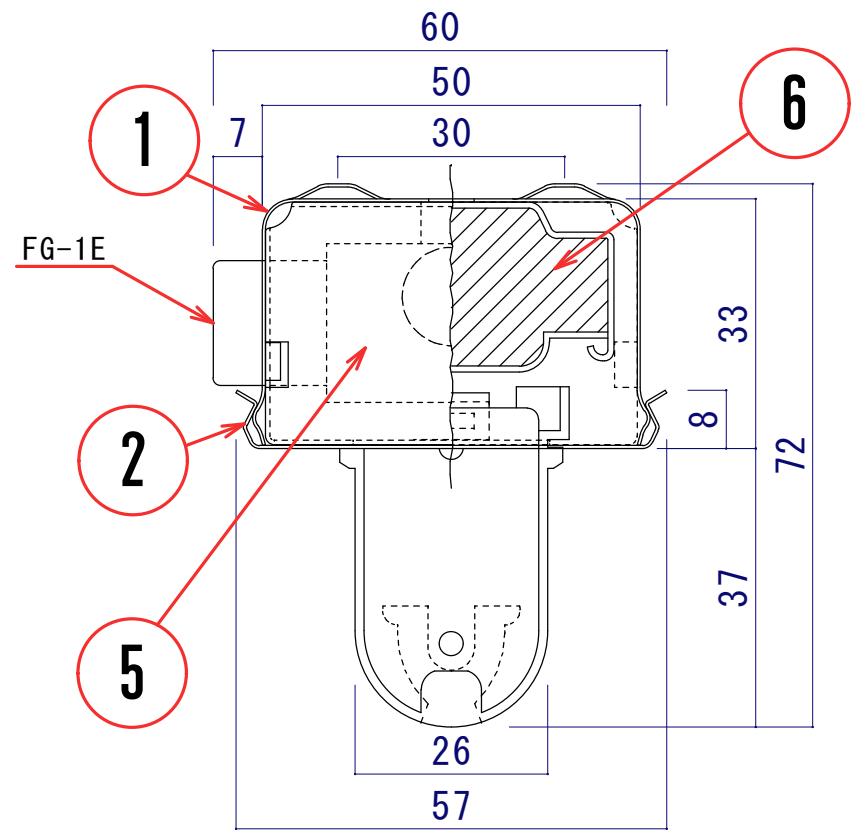

2-φ13ノックアウト 2-φ5.5穴 2-φ4.5穴 グローソケット 2-φ12ノックアウト φ20穴 電源用 フッシク付

4-チェーン吊下穴 4-エンボス

3  
4  
7

名称	101-C1 GL 100V			
型番	SF11C1A(B)	質量	0.46kg	
番号	部品名	規格	数量	備考
1	本体	SPCC t0.4	1	白色
2	反射板	SPCC t0.4	1	白色
3	ソケット台	SPCC t0.6	2	白色
4	ランプソケット	FL-D	2	PP
5	グローソケット	PG-6/FG-1	1	FG-1E用 雑防コネクタ付
6	安定器	EDB-10100A(B)1	1	裸
7	ランプ	FL10	1	
8				
作図	Mitsukuni.S	検図	鈴木	尺度 1/1