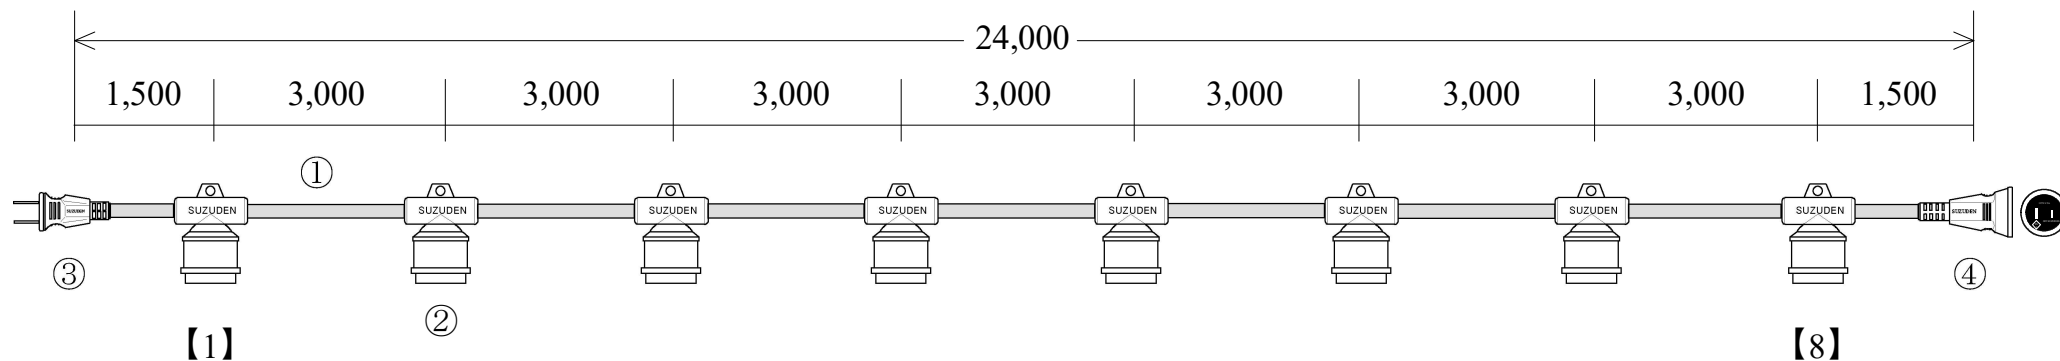

## スズデン式スズラン灯・分岐ケーブル仕様図

	図 番	12801	品 名	D B S - 2 4 - 8
--	-----	-------	-----	-----------------

名 称	形 状	名 称	形 状
① 幹 線	V C T ( 6 0 0 V ) 1 . 2 5 - 2 C	⑤	
② ソケット	P B T ブランチ防水性ソケット (口金 E 2 6)	⑥	
③ 防水プラグ	一体成型防水プラグ 2 P 1 5 A	⑦	
④ 防水ボデー	一体成型防水ボデー 2 P 1 5 A	⑧	