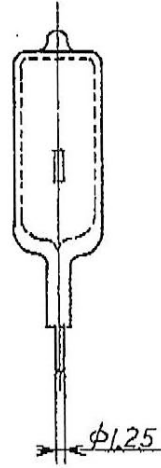

H-4L-0137

口金 GY6.35-15

特 性	
定 格 電 圧	24V
消 費 電 力	300 <sup>±30</sup> W
全 光 束	9900 <sup>±1400</sup> lm
色 温 度	3400K
平 均 寿 命	50 Hr

備 考			通 番		製 材		ウシオライティング株式会社	
			一般公衆		材		1985年6月7日	
			商標処理		材		製 名	
			工		材		JC24V-300W	
			程		材		ハロゲン電球	
			部 長 課 室 換 回		材		所 域	
			課 長		材		技 術 設 計 3 角 法 尺 寸	
訂 正 日			課 長		材		製 名	
訂 正 日			課 長		材		H-4L-0137	
帳 票 番 号			A 4 0 1		材		製 名	

A401 トレーシング 23kg