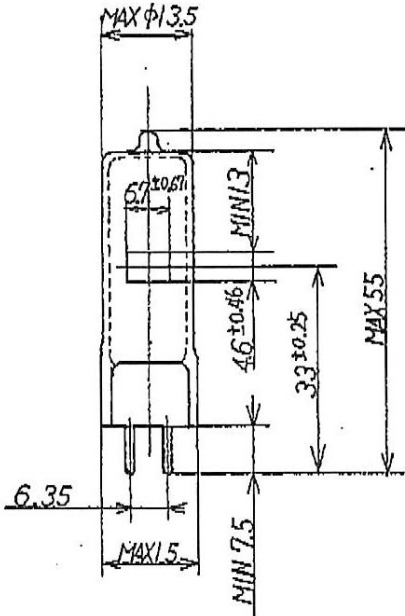

H-4L-0137

口金 GY6.35-15

特 性	
定 格 電 圧	24V
消 費 電 力	300 <sup>±30</sup> W
全 光 束	9900 <sup>±1400</sup> lm
色 温 度	3400K
平 均 寿 命	50 Hr

備 考			通 番		製 材		ウシオライティング株式会社	
			一般公衆		材		1985年6月7日	
			商標処理		材		製 名	
			工		材		JC24V-300W	
			程		材		ハロゲン電球	
			部 長 課 室 換 回		材		所 域	
			課 長		材		技 術 設 計 3 角 法 尺 寸	
訂 正 日			課 長		材		製 名	
訂 正 日			課 長		材		H-4L-0137	
帳 票 番 号			A 4 0 1		材		製 名	

A401 トレーシング 23kg