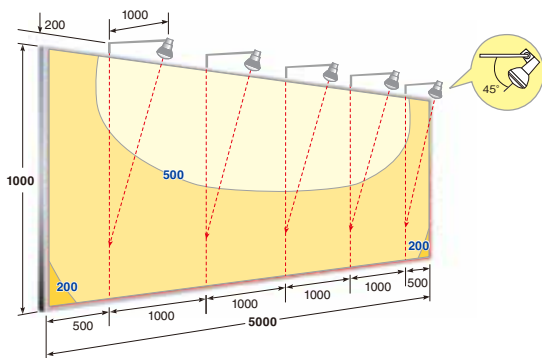

照明器具推奨配置例 (初期照度)

●昼白色タイプ 5灯 での照度分布

- サインボード: 1m×5m
- 器具形式: K0 / BK( / W)-L14 ×5灯
- ランプ形式: LDR16N-H / B( / W) 850
- 平均照度: 498lx

●電球色タイプ 5灯 での照度分布

- サインボード: 1m×5m
- 器具形式: K0 / BK( / W)-L14 ×5灯
- ランプ形式: LDR16L-H / B( / W) 830
- 平均照度: 456lx

照度分布図 (1灯)

●昼白色タイプ

- サインボード: 3m×3m
- 器具形式: K0 / BK( / W)-L14 ×1灯
- ランプ形式: LDR16N-H / B( / W) 850

●電球色タイプ

- サインボード: 3m×3m
- 器具形式: K0 / BK( / W)-L14 ×1灯
- ランプ形式: LDR16L-H / B( / W) 830

小型・ファサード

中型サイン

大型サイン