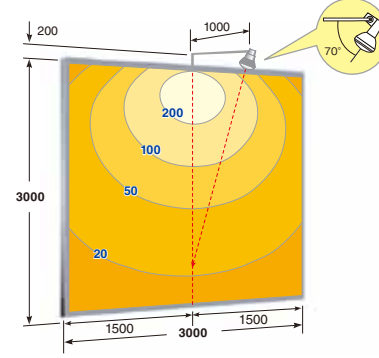

照明器具推奨配置例 (初期照度)

●昼白色タイプ 5灯 での照度分布

- サインボード: 1m×5m
- 器具形式: K0 / BK( / W)-L14 ×5灯
- ランプ形式: LDR16N-H / B( / W) 850
- 平均照度: 498lx

●電球色タイプ 5灯 での照度分布

- サインボード: 1m×5m
- 器具形式: K0 / BK( / W)-L14 ×5灯
- ランプ形式: LDR16L-H / B( / W) 830
- 平均照度: 456lx

照度分布図 (1灯)

●昼白色タイプ

- サインボード: 3m×3m
- 器具形式: K0 / BK( / W)-L14 ×1灯
- ランプ形式: LDR16N-H / B( / W) 850

●電球色タイプ

- サインボード: 3m×3m
- 器具形式: K0 / BK( / W)-L14 ×1灯
- ランプ形式: LDR16L-H / B( / W) 830

小型・ファサード

中型サイン

大型サイン