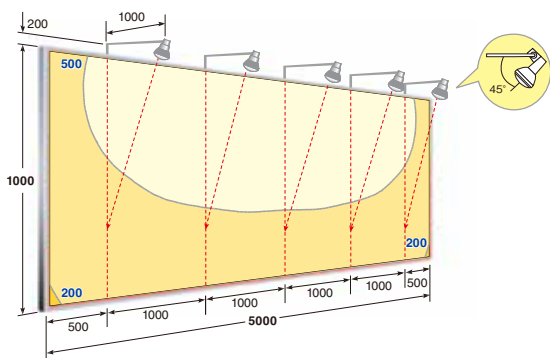

照明器具推奨配置例 (初期照度)

●昼白色タイプ 5灯 での照度分布

- サインボード: 1m×5m
- 器具形式: K0 / BK( / W)-L14 ×5灯
- ランプ形式: LDR16N-H / B( / W) 850
- 平均照度: 498lx

●電球色タイプ 5灯 での照度分布

- サインボード: 1m×5m
- 器具形式: K0 / BK( / W)-L14 ×5灯
- ランプ形式: LDR16L-H / B( / W) 830
- 平均照度: 456lx

照度分布図 (1灯)

●昼白色タイプ

- サインボード: 3m×3m
- 器具形式: K0 / BK( / W)-L14 ×1灯
- ランプ形式: LDR16N-H / B( / W) 850

●電球色タイプ

- サインボード: 3m×3m
- 器具形式: K0 / BK( / W)-L14 ×1灯
- ランプ形式: LDR16L-H / B( / W) 830

小型・ファサード

中型サイン

大型サイン