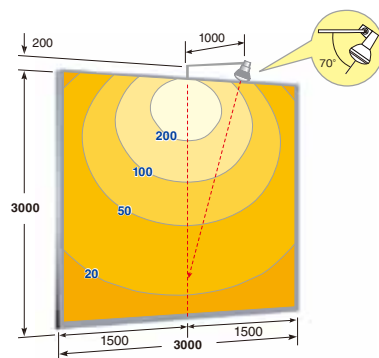

照明器具推奨配置例 (初期照度)

●昼白色タイプ 5灯 での照度分布

- サインボード: 1m×5m
- 器具形式: K0 / BK( / W)-L14 ×5灯
- ランプ形式: LDR16N-H / B( / W) 850
- 平均照度: 498lx

●電球色タイプ 5灯 での照度分布

- サインボード: 1m×5m
- 器具形式: K0 / BK( / W)-L14 ×5灯
- ランプ形式: LDR16L-H / B( / W) 830
- 平均照度: 456lx

照度分布図 (1灯)

●昼白色タイプ

- サインボード: 3m×3m
- 器具形式: K0 / BK( / W)-L14 ×1灯
- ランプ形式: LDR16N-H / B( / W) 850

●電球色タイプ

- サインボード: 3m×3m
- 器具形式: K0 / BK( / W)-L14 ×1灯
- ランプ形式: LDR16L-H / B( / W) 830

小型・ファサード

中型サイン

大型サイン