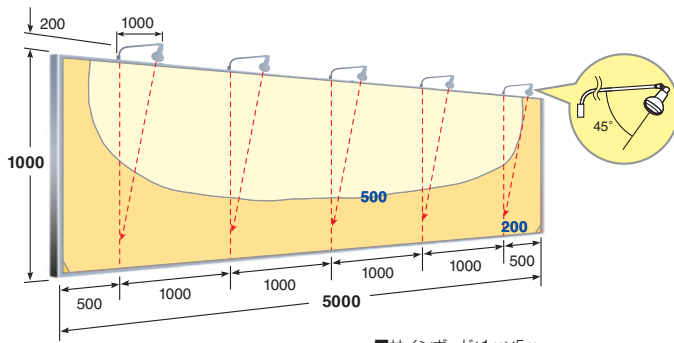

照明器具推奨配置例 (初期照度)

●昼白色タイプ 5灯での照度分布

- サインボード: 1m×5m
- 器具形式: K0/BK(W)-L14 ×5灯
- ランプ形式: LDR14N-H/B(W)850
- 平均照度: 507lx

●電球色タイプ 5灯での照度分布

- サインボード: 1m×5m
- 器具形式: K0/BK(W)-L14 ×5灯
- ランプ形式: LDR14L-H/B(W)830
- 平均照度: 445lx

照度分布図 (1灯)

●昼白色タイプ

- サインボード: 3m×3m
- 器具形式: K0/BK(W)-L14 ×1灯
- ランプ形式: LDR14N-H/B(W)850

●電球色タイプ

- サインボード: 3m×3m
- 器具形式: K0/BK(W)-L14 ×1灯
- ランプ形式: LDR14L-H/B(W)830