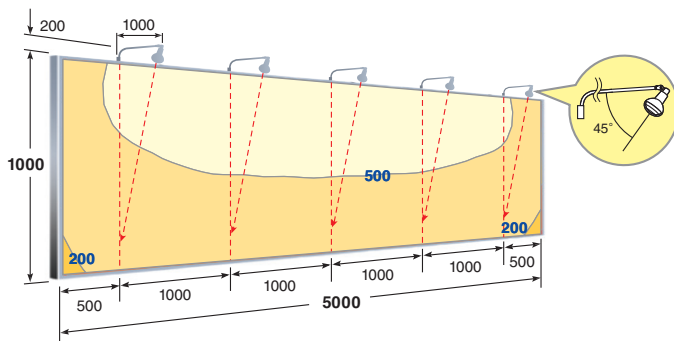

照明器具推奨配置例 (初期照度)

●昼白色タイプ 5灯での照度分布

- サインボード: 1m×5m
- 器具形式: K0/BK(W)-L14 ×5灯
- ランプ形式: LDR14N-H/B(W)850
- 平均照度: 507lx

●電球色タイプ 5灯での照度分布

- サインボード: 1m×5m
- 器具形式: K0/BK(W)-L14 ×5灯
- ランプ形式: LDR14L-H/B(W)830
- 平均照度: 445lx

照度分布図 (1灯)

●昼白色タイプ

- サインボード: 3m×3m
- 器具形式: K0/BK(W)-L14 ×1灯
- ランプ形式: LDR14N-H/B(W)850

●電球色タイプ

- サインボード: 3m×3m
- 器具形式: K0/BK(W)-L14 ×1灯
- ランプ形式: LDR14L-H/B(W)830