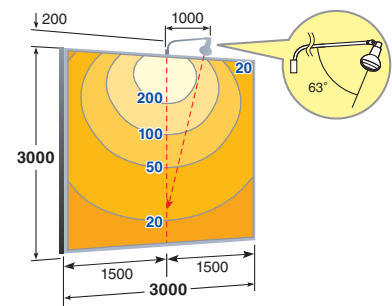

照明器具推奨配置例 (初期照度)

●昼白色タイプ 5灯での照度分布

- サインボード: 1m×5m
- 器具形式: K0/BK(W)-L14 ×5灯
- ランプ形式: LDR14N-H/B(W)850
- 平均照度: 507lx

●電球色タイプ 5灯での照度分布

- サインボード: 1m×5m
- 器具形式: K0/BK(W)-L14 ×5灯
- ランプ形式: LDR14L-H/B(W)830
- 平均照度: 445lx

照度分布図 (1灯)

●昼白色タイプ

- サインボード: 3m×3m
- 器具形式: K0/BK(W)-L14 ×1灯
- ランプ形式: LDR14N-H/B(W)850

●電球色タイプ

- サインボード: 3m×3m
- 器具形式: K0/BK(W)-L14 ×1灯
- ランプ形式: LDR14L-H/B(W)830