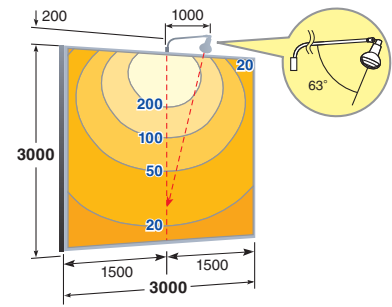

照明器具推奨配置例 (初期照度)

●昼白色タイプ 5灯での照度分布

- サインボード: 1m×5m
- 器具形式: K0/BK(W)-L14 ×5灯
- ランプ形式: LDR14N-H/B(W)850
- 平均照度: 507lx

●電球色タイプ 5灯での照度分布

- サインボード: 1m×5m
- 器具形式: K0/BK(W)-L14 ×5灯
- ランプ形式: LDR14L-H/B(W)830
- 平均照度: 445lx

照度分布図 (1灯)

●昼白色タイプ

- サインボード: 3m×3m
- 器具形式: K0/BK(W)-L14 ×1灯
- ランプ形式: LDR14N-H/B(W)850

●電球色タイプ

- サインボード: 3m×3m
- 器具形式: K0/BK(W)-L14 ×1灯
- ランプ形式: LDR14L-H/B(W)830