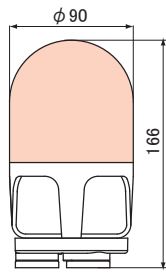

定格電圧

D12:DC12V
D24:DC24V
A24:AC24V
100:AC100V
200:AC200V

アタッチメント名
3:3点留め
M:マグネット

色
R:赤
Y:黄
G:緑
B:青

機能

寸法図

<VL09S型>

3点留めアタッチメント
組付け時

マグネットアタッチメント
組付け時

グローブ:アクリル樹脂
ボディ:ABS樹脂

2点留め取付寸法

3点留め取付寸法

壁面取付ブラケット寸法

<VL11F型>

3点留めアタッチメント
組付け時

マグネットアタッチメント
組付け時