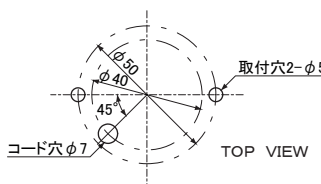

グローブ:アクリル樹脂
ボディ:ABS樹脂

2点留め取付寸法