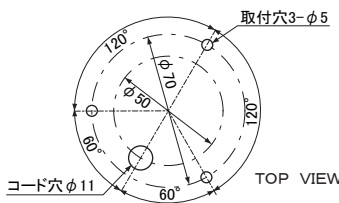

寸法図

<VL09S型>

3点留めアタッチメント
組付け時

マグネットアタッチメント
組付け時

グローブ:アクリル樹脂
ボディ:ABS樹脂

2点留め取付寸法

3点留め取付寸法

壁面取付ブラケット寸法

<VL11F型>

3点留めアタッチメント
組付け時

マグネットアタッチメント
組付け時

グローブ:アクリル樹脂
ボディ:ABS樹脂

2点留め取付寸法

3点留め取付寸法

壁面取付ブラケット寸法

配線図

<AC24V/100V/200V仕様の場合>

※AC100V仕様は差し込みプラグ付

<DC12V/24V仕様の場合>

※電源側でのスイッチ制御には、十分な接点容量のものを使用してください。

仕様

分類	定格電圧	型式	グローブ色	消費電力	閃光数		保護特性 (正方向取付)	使用 電圧範囲	使用温度	質量	入数
					回転	点滅					
ニコフラッシュ φ90	DC12V	VL09S-D12N□/△	赤・黄	1W	高速215回/分 低速146回/分	高速144回/分 低速78回/分	IP23	±10%	-20°C~60°C	430g 3点留め:470g マグネット:510g	4
	DC24V	VL09S-D24N□/△	赤・黄・緑・青	3W							
	AC24V	VL09S-A24N□/△		4W							
	AC100V	VL09S-100N□/△		7W							
	AC200V	VL09S-200N□/△									
ニコフラッシュ φ118	DC12V	VL11F-D12N□/△	赤・黄	1.2W	高速215回/分 低速146回/分	高速144回/分 低速78回/分	IP23 マウントラバー使用で IP55	±10%	-20°C~60°C	450g 3点留め:570g マグネット:610g	6
	DC24V	VL11F-D24N□/△	赤・黄・緑・青	2W							
	AC24V	VL11F-A24N□/△		3W							
	AC100V	VL11F-100N□/△		7W							
	AC200V	VL11F-200N□/△									

※口部には色記号が入ります。(R:赤、Y:黄、G:緑、B:青) ※△部にはアタッチメント記号が入ります。(3:3点留め、M:マグネット) ※DC12V仕様は受注生産品です。
※アタッチメントタイプは受注生産品で、屋外用マウントラバー(IP55対応)は2点留めでしか使用できません。マグネットタイプは正方向取り付けのみの仕様になります。

分類	品名	型式	備考
ニコフラッシュ オプション	壁面取付ブラケット	A82706	VL09S型専用
		A82707	VL11F型専用
	屋外用マウントラバー	A77951	VL11F型専用(本品を使用することでIP55まで対応できます。)
	マグネット用保護シール	A90128	マグネット面に貼り付け、固定時の相手器具傷つき防止に使用します。(3枚必要)