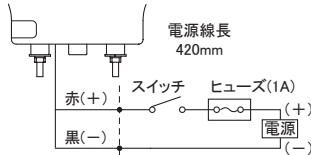

マグネットアタッチメント
組付け時

グローブ:アクリル樹脂
ボディ:ABS樹脂

2点留め取付寸法

3点留め取付寸法

壁面取付ブラケット寸法

<VL11F型>

3点留めアタッチメント
組付け時

マグネットアタッチメント
組付け時

グローブ:アクリル樹脂
ボディ:ABS樹脂

2点留め取付寸法

3点留め取付寸法

壁面取付ブラケット寸法

配線図

<AC24V/100V/200V仕様の場合>

※AC100V仕様は差し込みプラグ付

<DC12V/24V仕様の場合>

※電源側でのスイッチ制御には、十分な接点容量のものを使用してください。

仕様

分類	定格電圧	型式	グローブ色	消費電力	閃光数		保護特性 (正方向取付)	使用 電圧範囲	使用温度	質量	入数
					回転	点滅					
ニコフラッシュ φ90	DC12V	VL09S-D12N□/△	赤・黄	1W	高速215回/分 低速146回/分	高速144回/分 低速78回/分	IP23	±10%	-20°C~60°C	430g 3点留め:470g マグネット:510g	4
	DC24V	VL09S-D24N□/△	赤・黄・緑・青	3W							
	AC24V	VL09S-A24N□/△		4W							
	AC100V	VL09S-100N□/△		7W							
	AC200V	VL09S-200N□/△									
ニコフラッシュ φ118	DC12V	VL11F-D12N□/△	赤・黄	1.2W	高速215回/分 低速146回/分	高速144回/分 低速78回/分	IP23 マウントラバー使用で IP55	±10%	-20°C~60°C	450g 3点留め:570g マグネット:610g	6
	DC24V	VL11F-D24N□/△	赤・黄・緑・青	2W							
	AC24V	VL11F-A24N□/△		3W							
	AC100V	VL11F-100N□/△		7W							
	AC200V	VL11F-200N□/△									