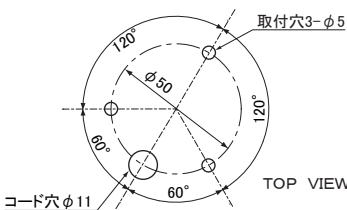

マグネットアタッチメント
組付け時

グローブ:アクリル樹脂
ボディ:ABS樹脂

2点留め取付寸法

3点留め取付寸法

壁面取付ブラケット寸法

<VL11F型>

3点留めアタッチメント
組付け時

マグネットアタッチメント
組付け時