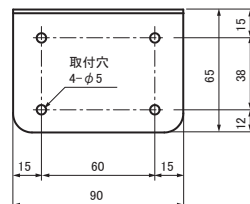

定格電圧

D12:DC12V
D24:DC24V
A24:AC24V
100:AC100V
200:AC200V

アタッチメント名
3:3点留め
M:マグネット

色
R:赤
Y:黄
G:緑
B:青

機能

寸法図

<VL09S型>

3点留めアタッチメント
組付け時

マグネットアタッチメント
組付け時

グローブ:アクリル樹脂
ボディ:ABS樹脂

2点留め取付寸法

3点留め取付寸法

壁面取付ブラケット寸法

<VL11F型>

3点留めアタッチメント
組付け時

マグネットアタッチメント
組付け時

グローブ:アクリル樹脂
ボディ:ABS樹脂

2点留め取付寸法

3点留め取付寸法

壁面取付ブラケット寸法

配線図

<AC24V/100V/200V仕様の場合>

※AC100V仕様は差し込みプラグ付

<DC12V/24V仕様の場合>