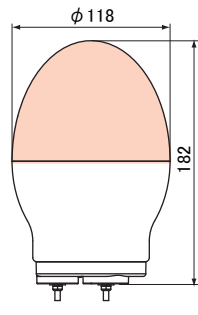

マグネットアタッチメント
組付け時

グローブ:アクリル樹脂
ボディ:ABS樹脂

2点留め取付寸法

3点留め取付寸法

壁面取付ブラケット寸法

<VL11F型>

3点留めアタッチメント
組付け時

マグネットアタッチメント
組付け時