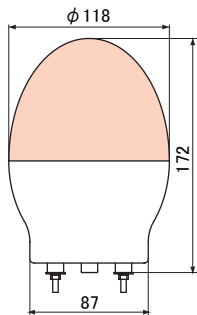

マグネットアタッチメント
組付け時

グローブ:アクリル樹脂
ボディ:ABS樹脂

2点留め取付寸法

3点留め取付寸法

壁面取付ブラケット寸法

<VL11F型>

3点留めアタッチメント
組付け時

マグネットアタッチメント
組付け時