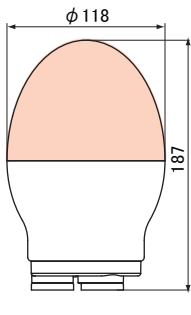

マグネットアタッチメント
組付け時

グローブ:アクリル樹脂
ボディ:ABS樹脂

2点留め取付寸法

3点留め取付寸法

壁面取付ブラケット寸法

<VL11F型>

3点留めアタッチメント
組付け時

マグネットアタッチメント
組付け時