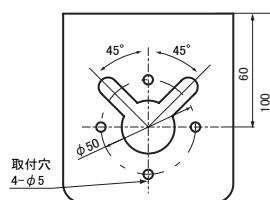

定格電圧

D12:DC12V
D24:DC24V
A24:AC24V
100:AC100V
200:AC200V

アタッチメント名
3:3点留め
M:マグネット

色
R:赤
Y:黄
G:緑
B:青

機能

寸法図

<VL09S型>

3点留めアタッチメント
組付け時

マグネットアタッチメント
組付け時

グローブ:アクリル樹脂
ボディ:ABS樹脂

2点留め取付寸法

3点留め取付寸法

壁面取付ブラケット寸法

<VL11F型>

3点留めアタッチメント
組付け時

マグネットアタッチメント
組付け時

グローブ:アクリル樹脂
ボディ:ABS樹脂

2点留め取付寸法

3点留め取付寸法

壁面取付ブラケット寸法

配線図

<AC24V/100V/200V仕様の場合>

※AC100V仕様は差し込みプラグ付

<DC12V/24V仕様の場合>