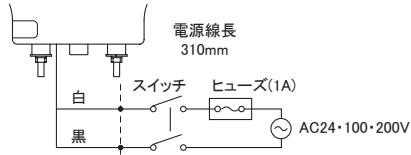

マグネットアタッチメント
組付け時

グローブ:アクリル樹脂
ボディ:ABS樹脂

2点留め取付寸法

3点留め取付寸法

壁面取付ブラケット寸法

<VL11F型>

3点留めアタッチメント
組付け時

マグネットアタッチメント
組付け時

グローブ:アクリル樹脂
ボディ:ABS樹脂

2点留め取付寸法

3点留め取付寸法

壁面取付ブラケット寸法

配線図

<AC24V/100V/200V仕様の場合>

※AC100V仕様は差し込みプラグ付

<DC12V/24V仕様の場合>

※電源側でのスイッチ制御には、十分な接点容量のものを使用してください。

仕様

分類	定格電圧	型式	グローブ色	消費電力	閃光数		保護特性 (正方向取付)	使用 電圧範囲	使用温度	質量	入数
					回転	点滅					
ニコフラッシュ φ90	DC12V	VL09S-D12N□/△	赤・黄	1W	高速215回/分 低速146回/分	高速144回/分 低速78回/分	IP23	±10%	-20°C~60°C	430g 3点留め:470g マグネット:510g	4
	DC24V	VL09S-D24N□/△	赤・黄・緑・青	3W							
	AC24V	VL09S-A24N□/△		4W							
	AC100V	VL09S-100N□/△		7W							
	AC200V	VL09S-200N□/△									
ニコフラッシュ φ118	DC12V	VL11F-D12N□/△	赤・黄	1.2W	高速215回/分 低速146回/分	高速144回/分 低速78回/分	IP23 マウントラバー使用で IP55	±10%	-20°C~60°C	450g 3点留め:570g マグネット:610g	6
	DC24V	VL11F-D24N□/△	赤・黄・緑・青	2W							
	AC24V	VL11F-A24N□/△		3W							
	AC100V	VL11F-100N□/△		7W							
	AC200V	VL11F-200N□/△									