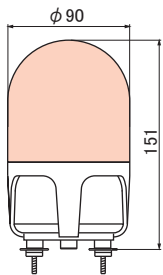

定格電圧

D12:DC12V
D24:DC24V
A24:AC24V
100:AC100V
200:AC200V

アタッチメント名
3:3点留め
M:マグネット

色
R:赤
Y:黄
G:緑
B:青

機能

寸法図

<VL09S型>

3点留めアタッチメント
組付け時

マグネットアタッチメント
組付け時

グローブ:アクリル樹脂
ボディ:ABS樹脂

2点留め取付寸法

3点留め取付寸法

壁面取付ブラケット寸法

<VL11F型>

3点留めアタッチメント
組付け時

マグネットアタッチメント
組付け時