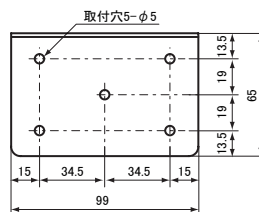

マグネットアタッチメント
組付け時

グローブ:アクリル樹脂
ボディ:ABS樹脂

2点留め取付寸法

3点留め取付寸法

壁面取付ブラケット寸法

<VL11F型>

3点留めアタッチメント
組付け時

マグネットアタッチメント
組付け時

グローブ:アクリル樹脂
ボディ:ABS樹脂

2点留め取付寸法

3点留め取付寸法

壁面取付ブラケット寸法

配線図

<AC24V/100V/200V仕様の場合>

※AC100V仕様は差し込みプラグ付

<DC12V/24V仕様の場合>