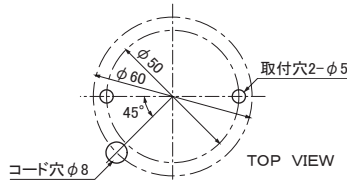

グローブ:アクリル樹脂
ボディ:ABS樹脂

2点留め取付寸法

3点留め取付寸法