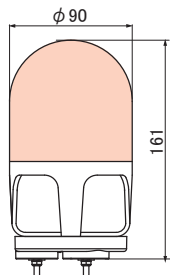

寸法図

<VL09S型>

3点留めアタッチメント
組付け時

マグネットアタッチメント
組付け時