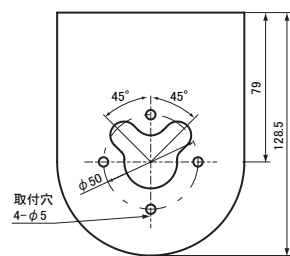

マグネットアタッチメント
組付け時

グローブ:アクリル樹脂
ボディ:ABS樹脂

2点留め取付寸法

3点留め取付寸法

壁面取付ブラケット寸法

<VL11F型>

3点留めアタッチメント
組付け時

マグネットアタッチメント
組付け時

グローブ:アクリル樹脂
ボディ:ABS樹脂

2点留め取付寸法

3点留め取付寸法

壁面取付ブラケット寸法

配線図

<AC24V/100V/200V仕様の場合>

※AC100V仕様は差し込みプラグ付

<DC12V/24V仕様の場合>