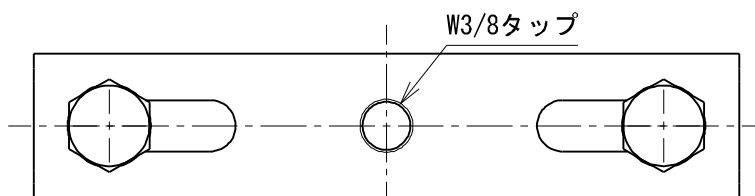

品番	W	適合鋼材幅 B
SGB-10	140	60~105
SGB-15	190	90~155
SGB-20	240	140~205
SGB-30	340	240~305

7	六角ナット	SWRM	2	M10 有色クロメートめっき
6	ばね座金	SWRH	2	M10 有色クロメートめっき
5	平座金	SPCC	2	M10 有色クロメートめっき
4	六角ボルト	SWRM	2	M10×7.5 有色クロメートめっき
3	六角ボルト	SWRM	2	M8×40 ぐほみ先 有色クロメートめっき
2	クランプ	SWRM	2	有色クロメートめっき
1	クランプバーA	SPHC	1	有色クロメートめっき
符号	名称	材質	個数	備考

製品仕様図		
尺度	品名	ビームラックル
2/3		SGB-
第三角法	図番	RH21671A 
未来工業株式会社		