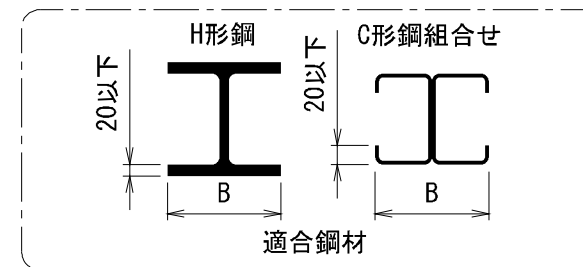

品番	W	適合鋼材幅 B
SGB-10	140	60~105
SGB-15	190	90~155
SGB-20	240	140~205
SGB-30	340	240~305

7	六角ナット	SWRM	2	M10 有色クロメートめっき
6	ばね座金	SWRH	2	M10 有色クロメートめっき
5	平座金	SPCC	2	M10 有色クロメートめっき
4	六角ボルト	SWRM	2	M10×7.5 有色クロメートめっき
3	六角ボルト	SWRM	2	M8×40 ぐほみ先 有色クロメートめっき
2	クランプ	SWRM	2	有色クロメートめっき
1	クランプバーA	SPHC	1	有色クロメートめっき
符号	名称	材質	個数	備考

製品仕様図		
尺度	品名	ビームラックル
2/3		SGB-
第三角法	図番	RH21671A 
未来工業株式会社		