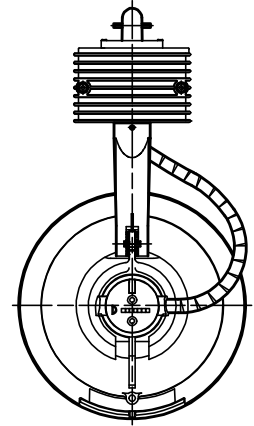

アース付ルミライン (配線ダクト) 別売

⚠ 安全に関するご注意

- この器具は、一般通常環境の屋内配線ダクト取付専用器具です。一般通常環境以外の所、傾斜天井、屋外、湿気の多い所、水気のかかる所、壁面、床面では使用しないでください。落下・感電・火災の原因になります。
- 電源電圧は、器具銘板に記載されている電圧±6%以内でご使用ください。また、電源周波数は器具銘板に従って正しく使用してください。感電・火災の原因になります。(インバータおよび白熱灯器具は50Hz・60Hz共通です。)
- 単体では使用できません。器具本体表示または、説明書に従って適正な組合わせでご使用ください。落下・感電・火災の原因になります。
- 被照射面までの距離は器具本体表示または説明書に従って0.7m以上離して施工してください。被照射物の変質・変色または火災の原因になります。

No.	部品名	材質	備考	機能	一般用	特記事項
6	フレキシブルチューブ	ステンレス		取付場所	屋内 アース付ルミライン取付専用	1/2照度角30° インバータ内蔵 注)アース付ダクトレールをご使用ください。
5	フード	アルミダイカスト	メタリックシルバー塗装	電源接続	アース付ルミライン用プラグ	
4	反射板	アルミ板	シルバー電解(エンボス)	消費電力	169 W 定格電圧 100 V	スイッチ無し
3	本体	アルミダイカスト	メタリックシルバー塗装	適合ランプ	CDM-TP クリア	
2	アーム	アルミダイカスト	メタリックシルバー塗装	付 (別売)	150W × 1灯 口金 E26	
1	インバータケース	アルミ型材	メタリックシルバー塗装	器具重量	約 1.8 kg	鹿毛 曾川 ①