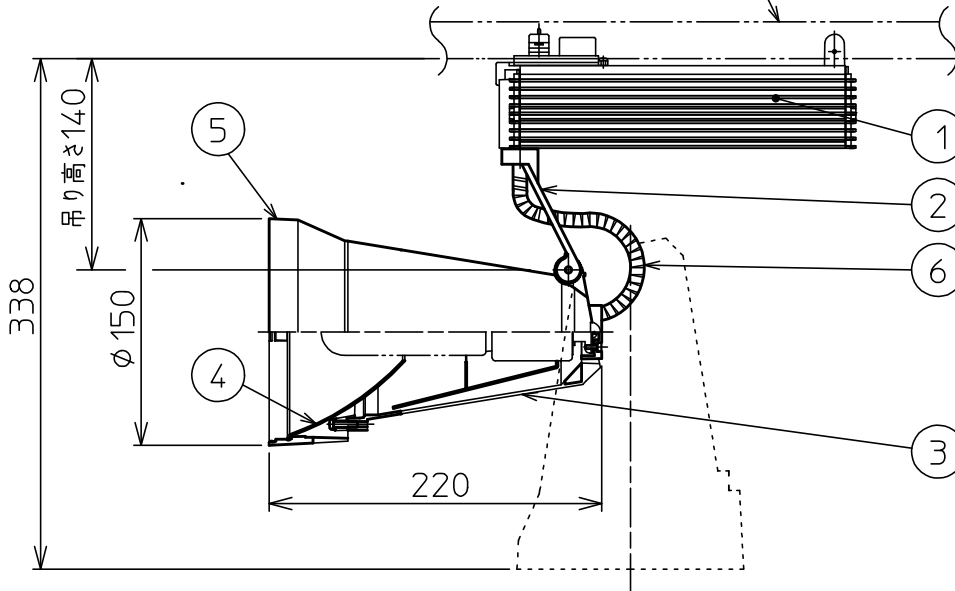

アース付ルミライン (配線ダクト) 別売

⚠ 安全に関するご注意

- この器具は、一般通常環境の屋内配線ダクト取付専用器具です。一般通常環境以外の所、傾斜天井、屋外、湿気の多い所、水気のかかる所、壁面、床面では使用しないでください。落下・感電・火災の原因になります。
- 電源電圧は、器具銘板に記載されている電圧±6%以内でご使用ください。また、電源周波数は器具銘板に従って正しく使用してください。感電・火災の原因になります。(インバータおよび白熱灯器具は50Hz・60Hz共通です。)
- 単体では使用できません。器具本体表示または、説明書に従って適正な組合わせでご使用ください。落下・感電・火災の原因になります。
- 被照射面までの距離は器具本体表示または説明書に従って0.7m以上離して施工してください。被照射物の変質・変色または火災の原因になります。

No.	部品名	材質	備考	機能	一般用	特記事項
6	フレキシブルチューブ	ステンレス		取付場所	屋内 アース付ルミライン取付専用	1/2照度角30° インバータ内蔵 注)アース付ダクトレールをご使用ください。
5	フード	アルミダイカスト	メタリックシルバー塗装	電源接続	アース付ルミライン用プラグ	
4	反射板	アルミ板	シルバー電解(エンボス)	消費電力	169 W 定格電圧 100 V	スイッチ無し
3	本体	アルミダイカスト	メタリックシルバー塗装	適合ランプ	CDM-TP クリア	
2	アーム	アルミダイカスト	メタリックシルバー塗装	付 (別売)	150W × 1灯 口金 E26	
1	インバータケース	アルミ型材	メタリックシルバー塗装	器具重量	約 1.8 kg	鹿毛 曾川 ①