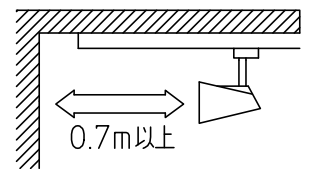

アース付ルミライン (配線ダクト) 別売

⚠ 安全に関するご注意

- この器具は、一般通常環境の屋内配線ダクト取付専用器具です。一般通常環境以外の所、傾斜天井、屋外、湿気の多い所、水気のかかる所、壁面、床面では使用しないでください。落下・感電・火災の原因になります。
- 電源電圧は、器具銘板に記載されている電圧±6%以内でご使用ください。また、電源周波数は器具銘板に従って正しく使用してください。感電・火災の原因になります。(インバータおよび白熱灯器具は50Hz・60Hz共通です。)
- 単体では使用できません。器具本体表示または、説明書に従って適正な組合わせでご使用ください。落下・感電・火災の原因になります。
- 被照射面までの距離は器具本体表示または説明書に従って0.7m以上離して施工してください。被照射物の変質・変色または火災の原因になります。

No.	部品名	材質	備考	機能	一般用	特記事項
6	フレキシブルチューブ	ステンレス		取付場所	屋内 アース付ルミライン取付専用	1/2照度角30° インバータ内蔵 注)アース付ダクトレールをご使用ください。
5	フード	アルミダイカスト	メタリックシルバー塗装	電源接続	アース付ルミライン用プラグ	
4	反射板	アルミ板	シルバー電解(エンボス)	消費電力	169 W 定格電圧 100 V	スイッチ無し
3	本体	アルミダイカスト	メタリックシルバー塗装	適合ランプ	CDM-TP クリア	
2	アーム	アルミダイカスト	メタリックシルバー塗装	付 (別売)	150W × 1灯 口金 E26	
1	インバータケース	アルミ型材	メタリックシルバー塗装	器具重量	約 1.8 kg	鹿毛 曾川 ①