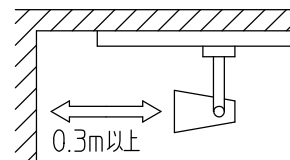

⚠ 安全に関するご注意

- この器具は、一般通常環境の屋内配線ダクト取付専用器具です。一般通常環境以外の所、傾斜天井、屋外、湿気の多い所、水気のかかる所、壁面、床面では使用しないでください。落下・感電・火災の原因になります。
- 電源電圧は、器具銘板に記載されている電圧 ±6% 内でご使用下さい。また、電源周波数は器具銘板に従って正しく使用してください。感電・火災の原因になります。(インバータおよび白熱灯器具は50Hz・60Hz共通です)
- 単体では使用できません。器具本体表示または、説明書に従って適正な組み合わせでご使用ください。落下・感電・火災の原因になります。
- 被照射面までの距離は器具本体表示または説明書に従って0.3m以上離して施工してください。被照射物の変質・変色または火災の原因になります。

7				機能	一般用	特記事項 電子トランス内蔵 サーマルプロテクタ付 LONGRUNモード時33W
6				取付場所	屋内 ルミライン取付専用	
5				電源接続	ルミライン用プラグ	
4				消費電力	33 W 定格電圧 100 V	
3	トランスケース	ポリカーボネイト	メタリックシルバー塗装	適合ランプ	φ35ダイクロハロゲン球 12V	切替スイッチ (ON-LONGRUN-OFF)
2	アーム	鋼板	メタリックシルバー塗装	付 (別売)	35 W × 1灯 口金E210	
1	本体	アルミダイカスト	メタリックシルバー塗装			
No.	部品名	材質	備考	器具重量	約 0.3 kg	鹿毛 曾川 ①