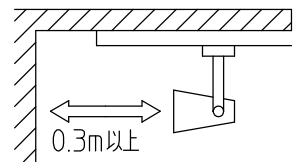

⚠ 安全に関するご注意

- この器具は、一般通常環境の屋内配線ダクト取付専用器具です。一般通常環境以外の所、傾斜天井、屋外、湿気の多い所、水気のかかる所、壁面、床面では使用しないでください。落下・感電・火災の原因になります。
- 電源電圧は、器具銘板に記載されている電圧 ±6% 内でご使用下さい。また、電源周波数は器具銘板に従って正しく使用してください。感電・火災の原因になります。(インバータおよび白熱灯器具は50Hz・60Hz共通です)
- 単体では使用できません。器具本体表示または、説明書に従って適正な組み合わせでご使用ください。落下・感電・火災の原因になります。
- 被照射面までの距離は器具本体表示または説明書に従って0.3m以上離して施工してください。被照射物の変質・変色または火災の原因になります。

7				機能	一般用	特記事項 電子トランス内蔵 サーマルプロテクタ付 LONGRUNモード時33W
6				取付場所	屋内 ルミライン取付専用	
5				電源接続	ルミライン用プラグ	
4				消費電力	40 W 定格電圧 100 V	
3	トランスケース	ポリカーボネイト	メタリックシルバー塗装	適合ランプ	φ50ダイクロハロゲン球 12V	切替スイッチ (ON-LONGRUN-OFF)
2	アーム	鋼板	メタリックシルバー塗装	付 (別売)	50 W × 1 灯 口金 E210	
1	本体	アルミダイカスト	メタリックシルバー塗装			
No.	部品名	材質	備考	器具重量	約 0.3 kg	鹿毛 曾川 ①