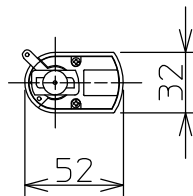

取付部

⚠ 安全に関するご注意

- この器具は、一般通常環境の屋内配線ダクト取付専用器具です。一般通常環境以外の所、傾斜天井、屋外、湿気の多い所、水気のかかる所、壁面、床面では使用しないでください。落下・感電・火災の原因になります。
- 電源電圧は、器具銘板に記載されている電圧 ±6% 内でご使用下さい。また、電源周波数は器具銘板に従って正しく使用してください。感電・火災の原因になります。(インバータおよび白熱灯器具は50Hz・60Hz共通です)
- 単体では使用できません。器具本体表示または、説明書に従って適正な組み合わせでご使用ください。落下・感電・火災の原因になります。
- 被照射面までの距離は器具本体表示または説明書に従って0.5m以上離して施工してください。被照射物の変質・変色または火災の原因になります。

| | | | | | | |
|-----|---------|----------|--------------|--------|---------------------|--|
| | | | | 機能 | 一般用 | 特記事項 1/2照射角 21° ※ピント調整距離は1m~10m ゴボホルダー付 スイッチ無し |
| | | | | 取付場所 | 屋内 ルミライン取付専用 | |
| 5 | 反射板 | アルミ板 | シルバー電解(エンボス) | 電源接続 | ルミライン用プラグ | |
| 4 | レンズホルダー | アルミダイカスト | 白塗装 | 消費電力 | 81 W 定格電圧 100 V | |
| 3 | 灯具 | アルミダイカスト | 白塗装 | 適合ランプ | マルチレイアPRO®・クリア | |
| 2 | アーム | アルミダイカスト | 白塗装 | 付 (別売) | 90 W × 1 灯 口金 E11 | |
| 1 | プラグ | ポリカーボネイト | 白 | | | |
| No. | 部品名 | 材質 | 備考 | 器具重量 | 約 1.3 kg | 小倉 白石 ① |