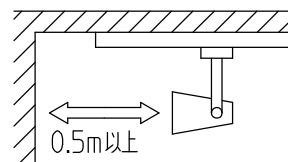

取付部

⚠ 安全に関するご注意

- この器具は、一般通常環境の屋内配線ダクト取付専用器具です。一般通常環境以外の所、傾斜天井、屋外、湿気の多い所、水気のかかる所、壁面、床面では使用しないでください。落下・感電・火災の原因になります。
- 電源電圧は、器具銘板に記載されている電圧 ±6% 内でご使用下さい。また、電源周波数は器具銘板に従って正しく使用してください。感電・火災の原因になります。(インバータおよび白熱灯器具は50Hz・60Hz共通です)
- 単体では使用できません。器具本体表示または、説明書に従って適正な組み合わせでご使用ください。落下・感電・火災の原因になります。
- 被照射面までの距離は器具本体表示または説明書に従って0.5m以上離して施工してください。被照射物の変質・変色または火災の原因になります。

| | | | | | | |
|-----|---------|----------|--------------|--------|---------------------|--|
| | | | | 機能 | 一般用 | 特記事項 1/2照射角 21° ※ピント調整距離は1m~10m ゴボホルダー付 スイッチ無し |
| | | | | 取付場所 | 屋内 ルミライン取付専用 | |
| 5 | 反射板 | アルミ板 | シルバー電解(エンボス) | 電源接続 | ルミライン用プラグ | |
| 4 | レンズホルダー | アルミダイカスト | 白塗装 | 消費電力 | 81 W 定格電圧 100 V | |
| 3 | 灯具 | アルミダイカスト | 白塗装 | 適合ランプ | マルチレイアPRO®・クリア | |
| 2 | アーム | アルミダイカスト | 白塗装 | 付 (別売) | 90 W × 1 灯 口金 E11 | |
| 1 | プラグ | ポリカーボネイト | 白 | | | |
| No. | 部品名 | 材質 | 備考 | 器具重量 | 約 1.3 kg | 小倉 白石 ① |