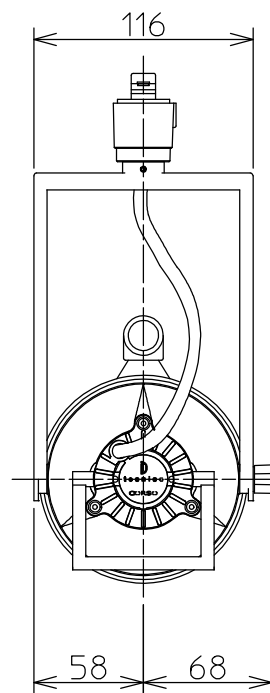

取付部

⚠ 安全に関するご注意

- この器具は、一般通常環境の屋内配線ダクト取付専用器具です。一般通常環境以外の所、傾斜天井、屋外、湿気の多い所、水気のかかる所、壁面、床面では使用しないでください。落下・感電・火災の原因になります。
- 電源電圧は、器具銘板に記載されている電圧 ±6% 内でご使用下さい。また、電源周波数は器具銘板に従って正しく使用してください。感電・火災の原因になります。(インバータおよび白熱灯器具は50Hz・60Hz共通です)
- 単体では使用できません。器具本体表示または、説明書に従って適正な組み合わせでご使用ください。落下・感電・火災の原因になります。
- 被照射面までの距離は器具本体表示または説明書に従って0.5m以上離して施工してください。被照射物の変質・変色または火災の原因になります。

| | | | | | | |
|-----|---------|----------|--------------|--------|---------------------|--|
| | | | | 機能 | 一般用 | 特記事項 1/2照射角 21° ※ピント調整距離は1m~10m ゴボホルダー付 スイッチ無し |
| | | | | 取付場所 | 屋内 ルミライン取付専用 | |
| 5 | 反射板 | アルミ板 | シルバー電解(エンボス) | 電源接続 | ルミライン用プラグ | |
| 4 | レンズホルダー | アルミダイカスト | 白塗装 | 消費電力 | 81 W 定格電圧 100 V | |
| 3 | 灯具 | アルミダイカスト | 白塗装 | 適合ランプ | マルチレイアPRO®・クリア | |
| 2 | アーム | アルミダイカスト | 白塗装 | 付 (別売) | 90 W × 1 灯 口金 E11 | |
| 1 | プラグ | ポリカーボネイト | 白 | | | |
| No. | 部品名 | 材質 | 備考 | 器具重量 | 約 1.3 kg | 小倉 白石 ① |