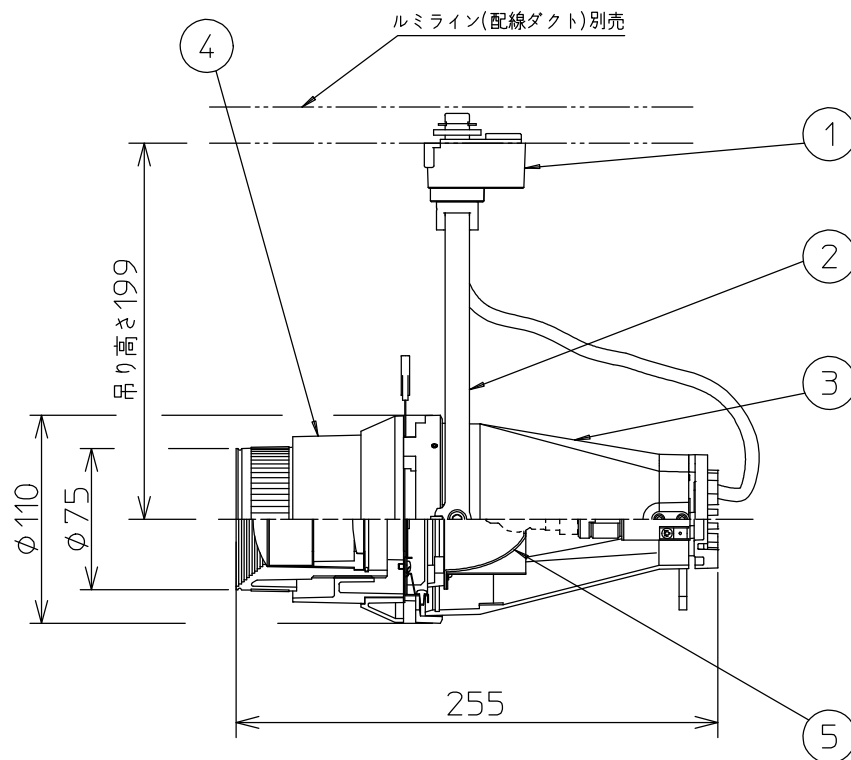

取付部

⚠ 安全に関するご注意

- この器具は、一般通常環境の屋内配線ダクト取付専用器具です。一般通常環境以外の所、傾斜天井、屋外、湿気の多い所、水気のかかる所、壁面、床面では使用しないでください。落下・感電・火災の原因になります。
- 電源電圧は、器具銘板に記載されている電圧 ±6% 内でご使用下さい。また、電源周波数は器具銘板に従って正しく使用してください。感電・火災の原因になります。(インバータおよび白熱灯器具は50Hz・60Hz共通です)
- 単体では使用できません。器具本体表示または、説明書に従って適正な組み合わせでご使用ください。落下・感電・火災の原因になります。
- 被照射面までの距離は器具本体表示または説明書に従って0.5m以上離して施工してください。被照射物の変質・変色または火災の原因になります。

| | | | | | | |
|-----|---------|----------|--------------|--------|---------------------|--|
| | | | | 機能 | 一般用 | 特記事項 1/2照射角 21° ※ピント調整距離は1m~10m ゴボホルダー付 スイッチ無し |
| | | | | 取付場所 | 屋内 ルミライン取付専用 | |
| 5 | 反射板 | アルミ板 | シルバー電解(エンボス) | 電源接続 | ルミライン用プラグ | |
| 4 | レンズホルダー | アルミダイカスト | 白塗装 | 消費電力 | 81 W 定格電圧 100 V | |
| 3 | 灯具 | アルミダイカスト | 白塗装 | 適合ランプ | マルチレイアPRO®・クリア | |
| 2 | アーム | アルミダイカスト | 白塗装 | 付 (別売) | 90 W × 1 灯 口金 E11 | |
| 1 | プラグ | ポリカーボネイト | 白 | | | |
| No. | 部品名 | 材質 | 備考 | 器具重量 | 約 1.3 kg | 小倉 白石 ① |