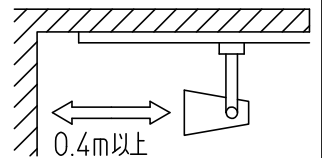

姿図

取付部

⚠ 安全に関するご注意

- この器具は、一般通常環境の屋内配線ダクト取付専用器具です。一般通常環境以外の所、傾斜天井、屋外、湿気の多い所、水気のかかる所、壁面、床面では使用しないでください。落下・感電・火災の原因になります。
- 電源電圧は、器具銘板に記載されている電圧±6%以内でご使用ください。また、電源周波数は器具銘板に従って正しく使用してください。感電・火災の原因になります。(インバータおよび白熱灯器具は50Hz・60Hz共通です。)
- 単体では使用できません。器具本体表示または、説明書に従って適正な組合わせてご使用ください。落下・感電・火災の原因になります。
- 被照射面までの距離は器具本体表示または説明書に従って0.4m以上離して施工してください。被照射物の変質・変色または火災の原因になります。

7				機能	一般用	特記事項 1/2照度角 15° インバータ式高効率 注) アース付配線ダクトレール を必ずご使用ください。
6	フード	アルミダイカスト	オフホワイト塗装(内面黒塗装)	取付場所	屋内 アース付ミリライン取付専用	
5	前面カバー	強化ガラス	透明	電源接続	アース付ミリライン用プラグ	スイッチ無し
4	反射板	アルミ板	シルバー電解(デジタルカット)	消費電力	26 W 定格電圧 100 V	
3	本体	アルミダイカスト	オフホワイト塗装	適合ランプ	CDM-Tm	山西 曾川 ①
2	アーム	アルミダイカスト	オフホワイト塗装	付 別売	20 W × 1灯 □金 PGJ5	
1	インバータケース	アルミ型材	オフホワイト塗装			
No.	部品名	材質	備考	器具重量	約 0.8 kg	