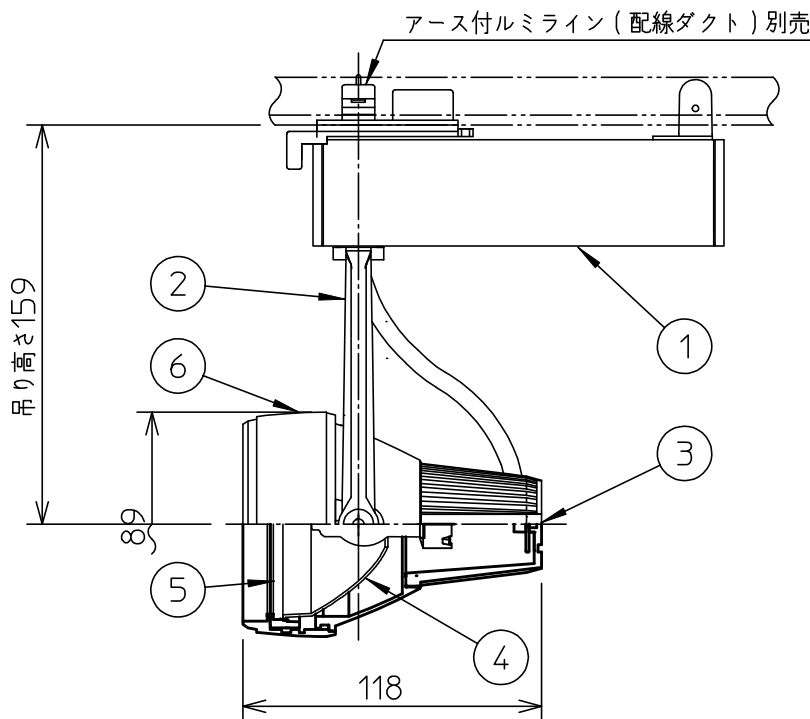

姿図

取付部

⚠ 安全に関するご注意

- この器具は、一般通常環境の屋内配線ダクト取付専用器具です。一般通常環境以外の所、傾斜天井、屋外、湿気の多い所、水気のかかる所、壁面、床面では使用しないでください。落下・感電・火災の原因になります。
- 電源電圧は、器具銘板に記載されている電圧±6%以内でご使用ください。また、電源周波数は器具銘板に従って正しく使用してください。感電・火災の原因になります。(インバータおよび白熱灯器具は50Hz・60Hz共通です。)
- 単体では使用できません。器具本体表示または、説明書に従って適正な組合わせてご使用ください。落下・感電・火災の原因になります。
- 被照射面までの距離は器具本体表示または説明書に従って0.4m以上離して施工してください。被照射物の変質・変色または火災の原因になります。

7				機能	一般用	特記事項 1/2照度角 15° インバータ式高効率 注) アース付配線ダクトレール を必ずご使用ください。
6	フード	アルミダイカスト	オフホワイト塗装(内面黒塗装)	取付場所	屋内 アース付ミリライン取付専用	
5	前面カバー	強化ガラス	透明	電源接続	アース付ミリライン用プラグ	スイッチ無し
4	反射板	アルミ板	シルバー電解(デジタルカット)	消費電力	26 W 定格電圧 100 V	
3	本体	アルミダイカスト	オフホワイト塗装	適合ランプ	CDM-Tm	山西 曾川 ①
2	アーム	アルミダイカスト	オフホワイト塗装	付 別売	20 W × 1灯 □金 PGJ5	
1	インバータケース	アルミ型材	オフホワイト塗装			
No.	部品名	材質	備考	器具重量	約 0.8 kg	