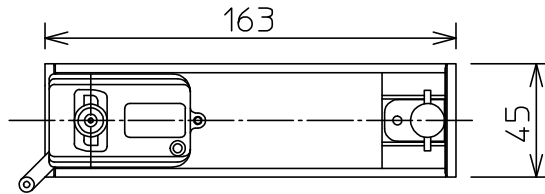

姿図

取付部

⚠ 安全に関するご注意

- この器具は、一般通常環境の屋内配線ダクト取付専用器具です。一般通常環境以外の所、傾斜天井、屋外、湿気の多い所、水気のかかる所、壁面、床面では使用しないでください。落下・感電・火災の原因になります。
- 電源電圧は、器具銘板に記載されている電圧±6%以内でご使用ください。また、電源周波数は器具銘板に従って正しく使用してください。感電・火災の原因になります。(インバータおよび白熱灯器具は50Hz・60Hz共通です。)
- 単体では使用できません。器具本体表示または、説明書に従って適正な組合わせてご使用ください。落下・感電・火災の原因になります。
- 被照射面までの距離は器具本体表示または説明書に従って0.4m以上離して施工してください。被照射物の変質・変色または火災の原因になります。

7				機能	一般用	特記事項 1/2照度角 15° インバータ式高効率 注) アース付配線ダクトレール を必ずご使用ください。
6	フード	アルミダイカスト	オフホワイト塗装(内面黒塗装)	取付場所	屋内 アース付ミリライン取付専用	
5	前面カバー	強化ガラス	透明	電源接続	アース付ミリライン用プラグ	スイッチ無し
4	反射板	アルミ板	シルバー電解(デジタルカット)	消費電力	26 W 定格電圧 100 V	
3	本体	アルミダイカスト	オフホワイト塗装	適合ランプ	CDM-Tm	山西 曾川 ①
2	アーム	アルミダイカスト	オフホワイト塗装	付 別売	20 W × 1灯 □金 PGJ5	
1	インバータケース	アルミ型材	オフホワイト塗装			
No.	部品名	材質	備考	器具重量	約 0.8 kg	