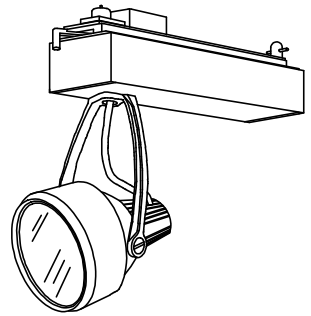

姿図

取付部

⚠ 安全に関するご注意

- この器具は、一般通常環境の屋内配線ダクト取付専用器具です。一般通常環境以外の所、傾斜天井、屋外、湿気の多い所、水気のかかる所、壁面、床面では使用しないでください。落下・感電・火災の原因になります。
- 電源電圧は、器具銘板に記載されている電圧±6%以内でご使用ください。また、電源周波数は器具銘板に従って正しく使用してください。感電・火災の原因になります。(インバータおよび白熱灯器具は50Hz・60Hz共通です。)
- 単体では使用できません。器具本体表示または、説明書に従って適正な組合わせてご使用ください。落下・感電・火災の原因になります。
- 被照射面までの距離は器具本体表示または説明書に従って0.4m以上離して施工してください。被照射物の変質・変色または火災の原因になります。

7				機能	一般用	特記事項 1/2照度角 15° インバータ式高効率 注) アース付配線ダクトレール を必ずご使用ください。
6	フード	アルミダイカスト	オフホワイト塗装(内面黒塗装)	取付場所	屋内 アース付ミリライン取付専用	
5	前面カバー	強化ガラス	透明	電源接続	アース付ミリライン用プラグ	スイッチ無し
4	反射板	アルミ板	シルバー電解(デジタルカット)	消費電力	26 W 定格電圧 100 V	
3	本体	アルミダイカスト	オフホワイト塗装	適合ランプ	CDM-Tm	山西 曾川 ①
2	アーム	アルミダイカスト	オフホワイト塗装	付 別売	20 W × 1灯 □金 PGJ5	
1	インバータケース	アルミ型材	オフホワイト塗装			
No.	部品名	材質	備考	器具重量	約 0.8 kg	