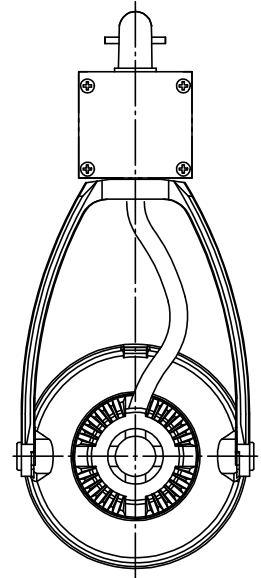

姿図

取付部

⚠ 安全に関するご注意

- この器具は、一般通常環境の屋内配線ダクト取付専用器具です。一般通常環境以外の所、傾斜天井、屋外、湿気の多い所、水気のかかる所、壁面、床面では使用しないでください。落下・感電・火災の原因になります。
- 電源電圧は、器具銘板に記載されている電圧±6%以内でご使用ください。また、電源周波数は器具銘板に従って正しく使用してください。感電・火災の原因になります。(インバータおよび白熱灯器具は50Hz・60Hz共通です。)
- 単体では使用できません。器具本体表示または、説明書に従って適正な組合わせてご使用ください。落下・感電・火災の原因になります。
- 被照射面までの距離は器具本体表示または説明書に従って0.4m以上離して施工してください。被照射物の変質・変色または火災の原因になります。

7				機能	一般用	特記事項 1/2照度角 15° インバータ式高効率 注) アース付配線ダクトレール を必ずご使用ください。
6	フード	アルミダイカスト	オフホワイト塗装(内面黒塗装)	取付場所	屋内 アース付ミリライン取付専用	
5	前面カバー	強化ガラス	透明	電源接続	アース付ミリライン用プラグ	スイッチ無し
4	反射板	アルミ板	シルバー電解(デジタルカット)	消費電力	26 W 定格電圧 100 V	
3	本体	アルミダイカスト	オフホワイト塗装	適合ランプ	CDM-Tm	山西 曾川 ①
2	アーム	アルミダイカスト	オフホワイト塗装	付 別売	20 W × 1灯 □金 PGJ5	
1	インバータケース	アルミ型材	オフホワイト塗装			
No.	部品名	材質	備考	器具重量	約 0.8 kg	