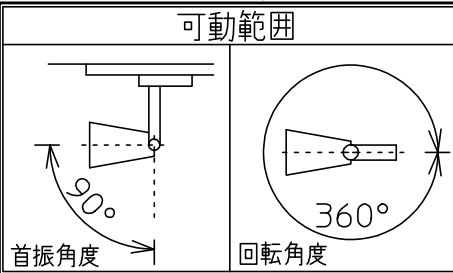

姿図

取付部

⚠ 安全に関するご注意

- この器具は、一般通常環境の屋内配線ダクト取付専用器具です。一般通常環境以外の所、傾斜天井、屋外、湿気の多い所、水気のかかる所、壁面、床面では使用しないでください。落下・感電・火災の原因になります。
- 電源電圧は、器具銘板に記載されている電圧±6%以内でご使用ください。また、電源周波数は器具銘板に従って正しく使用してください。感電・火災の原因になります。(インバータおよび白熱灯器具は50Hz・60Hz共通です。)
- 単体では使用できません。器具本体表示または、説明書に従って適正な組合わせてご使用ください。落下・感電・火災の原因になります。
- 被照射面までの距離は器具本体表示または説明書に従って0.4m以上離して施工してください。被照射物の変質・変色または火災の原因になります。

7				機能	一般用	特記事項 1/2照度角 15° インバータ式高効率 注) アース付配線ダクトレール を必ずご使用ください。
6	フード	アルミダイカスト	オフホワイト塗装(内面黒塗装)	取付場所	屋内 アース付ミリライン取付専用	
5	前面カバー	強化ガラス	透明	電源接続	アース付ミリライン用プラグ	スイッチ無し
4	反射板	アルミ板	シルバー電解(デジタルカット)	消費電力	26 W 定格電圧 100 V	
3	本体	アルミダイカスト	オフホワイト塗装	適合ランプ	CDM-Tm	山西 曾川 ①
2	アーム	アルミダイカスト	オフホワイト塗装	付 別売	20 W × 1灯 □金 PGJ5	
1	インバータケース	アルミ型材	オフホワイト塗装			
No.	部品名	材質	備考	器具重量	約 0.8 kg	