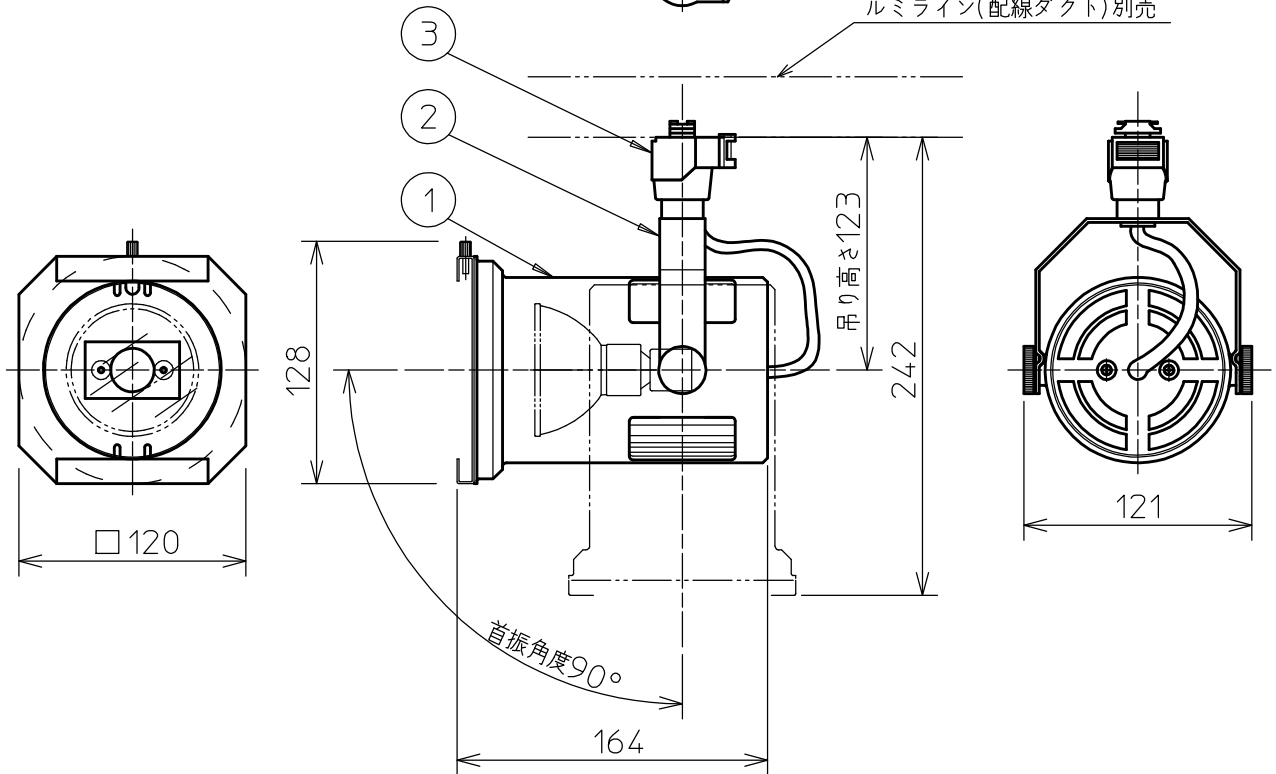

取付部

ルミライン(配線ダクト)別売

⚠ 安全に関するご注意

- この器具は、一般通常環境の屋内配線ダクト取付専用器具です。一般通常環境以外の所、傾斜天井、屋外、湿気の多い所、水気のかかる所、床面では使用しないでください。落下・感電・火災の原因になります。
- 電源電圧は、器具銘板に記載されている電圧±6%以内でご使用ください。また、電源周波数は器具銘板に従って正しく使用してください。感電・火災の原因になります。(インバータおよび白熱灯器具は50Hz・60Hz共通です。)
- 単体では使用できません。器具本体表示または、説明書に従って適正な組合わせでご使用ください。落下・感電・火災の原因になります。
- 被照射面までの距離は器具本体表示または説明書に従って0.4m以上離して施工してください。被照射物の変質・変色または火災の原因になります。

7				機能	一般用	特記事項 可動範囲 首振角度 90° 回転角度 350° カラーフィルター別売 (DP-51724~51726) バンドア別売(C-2929)
6			取付場所	屋内 ルミライン取付専用		
5			電源接続	ルミライン用プラグ		
4			消費電力	77 W 定格電圧 100 V		
3	プラグ	ポリカーボネイト	シルバー塗装	適合ランプ	φ70 ダイクロハロゲン球 110V	スイッチ無し
2	アーム	鋼板	シルバー塗装	付 別売	85W X 1灯 口金 E11	
1	本体	アルミダイカスト	シルバー塗装			
No.	部品名	材質	備考	器具重量	約 0.8 kg	金辻 鹿毛 ②