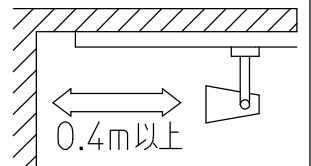

取付部

ルミライン(配線ダクト)別売

⚠ 安全に関するご注意

- この器具は、一般通常環境の屋内配線ダクト取付専用器具です。一般通常環境以外の所、傾斜天井、屋外、湿気の多い所、水気のかかる所、床面では使用しないでください。落下・感電・火災の原因になります。
- 電源電圧は、器具銘板に記載されている電圧±6%以内でご使用ください。また、電源周波数は器具銘板に従って正しく使用してください。感電・火災の原因になります。(インバータおよび白熱灯器具は50Hz・60Hz共通です。)
- 単体では使用できません。器具本体表示または、説明書に従って適正な組合わせでご使用ください。落下・感電・火災の原因になります。
- 被照射面までの距離は器具本体表示または説明書に従って0.4m以上離して施工してください。被照射物の変質・変色または火災の原因になります。

7				機能	一般用	特記事項 可動範囲 首振角度 90° 回転角度 350° カラーフィルター別売 (DP-51724~51726) バンドア別売(C-2929)
6			取付場所	屋内 ルミライン取付専用		
5			電源接続	ルミライン用プラグ		
4			消費電力	77 W 定格電圧 100 V		
3	プラグ	ポリカーボネイト	シルバー塗装	適合ランプ	φ70 ダイクロハロゲン球 110V	スイッチ無し
2	アーム	鋼板	シルバー塗装	付 別売	85W X 1灯 口金 E11	
1	本体	アルミダイカスト	シルバー塗装			
No.	部品名	材質	備考	器具重量	約 0.8 kg	金辻 鹿毛 ②