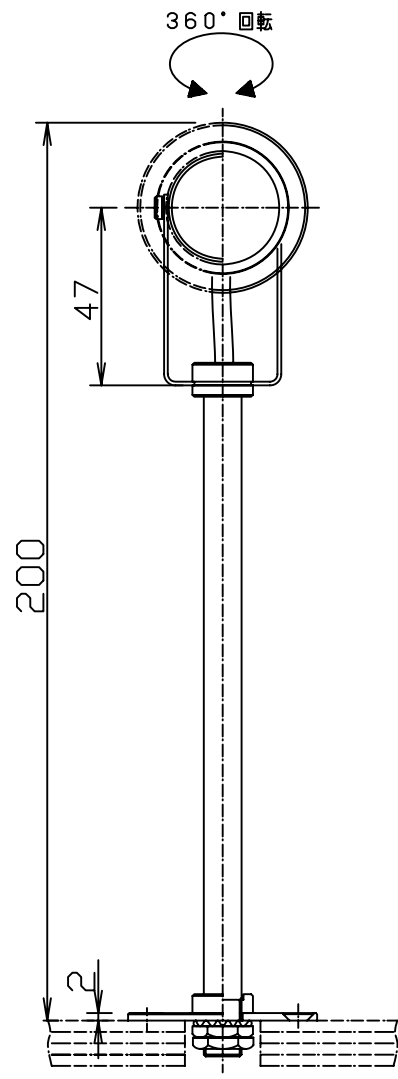

品名 オームハロゲンCHILDスポット

開口寸法

・安全のため、ご使用前に必ず取り扱い説明書をお読み下さい。

品番	品名	材質	数量	摘要	型番	特記事項		
7					OCF-151F			
6								
5	ソケット	セラミック	1	E11	消費電力	35 W	定格	100V
4	カバー	ALP	1	外:加-メッキ、内:黒色	器具重量	0.2 Kg	尺度	1/2
3	アーム	SPC	1	クロームメッキ	適合ソケット	E11 (口金)		
2	ステー	ST	1	φ10×t1.5、加-メッキ	付	JDR110V35W		
1	ベースプレート	SPC	1	クロームメッキ	作成日	2004-01-22		

**OKAMURA**

第三角法 (単位: mm)

株式会社 岡村電産