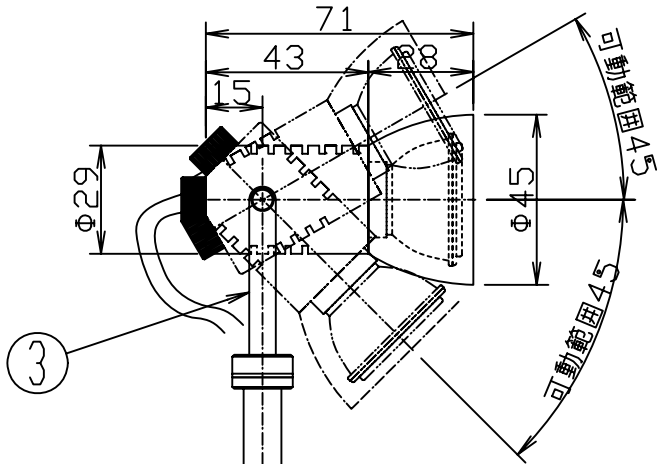

品名 オームハロゲンCHILDスポット

開口寸法

・安全のため、ご使用前に必ず取り扱い説明書をお読み下さい。

品番	品名	材質	数量	摘要	型番	特記事項		
7					OCF-151F			
6								
5	ソケット	セラミック	1	E11	消費電力	35 W	定格	100V
4	カバー	ALP	1	外:加-メッキ、内:黒色	器具重量	0.2 Kg	尺度	1/2
3	アーム	SPC	1	クロームメッキ	適合ソケット	E11 (口金)		
2	ステー	ST	1	φ10×t1.5、加-メッキ	付	JDR110V35W		
1	ベースプレート	SPC	1	クロームメッキ	作成日	2004-01-22		

**OKAMURA**

第三角法 (単位: mm)

株式会社 岡村電産