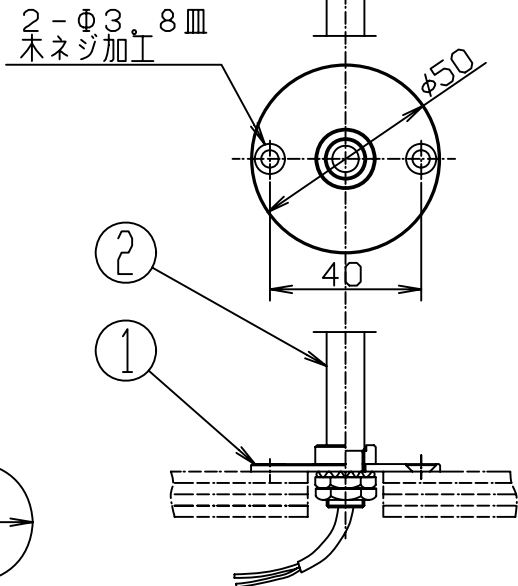

品名 オームハロゲンCHILDスポット

開口寸法

・安全のため、ご使用前に必ず取り扱い説明書をお読み下さい。

品番	品名	材質	数量	摘要	型番	特記事項		
7					OCF-151F			
6								
5	ソケット	セラミック	1	E11	消費電力	35 W	定格	100V
4	カバー	ALP	1	外:加-メッキ、内:黒色	器具重量	0.2 Kg	尺度	1/2
3	アーム	SPC	1	クロームメッキ	適合ソケット	E11 (口金)		
2	ステー	ST	1	φ10×t1.5、加-メッキ	付	JDR110V35W		
1	ベースプレート	SPC	1	クロームメッキ	作成日	2004-01-22		

**OKAMURA**

第三角法 (単位: mm)

株式会社 岡村電産