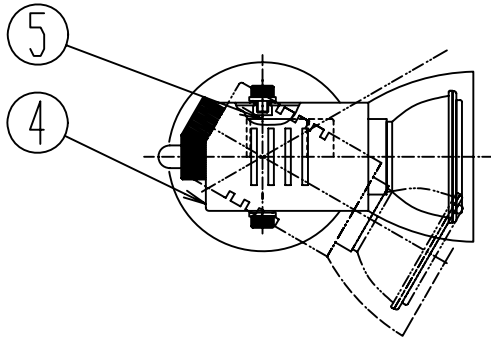

品名 オームハロゲンCHILDスポット

開口寸法

・安全のため、ご使用前に必ず取り扱い説明書をお読み下さい。

品番	品名	材質	数量	摘要	型番	特記事項		
7					OCF-151F			
6								
5	ソケット	セラミック	1	E11	消費電力	35 W	定格	100V
4	カバー	ALP	1	外:加-メッキ、内:黒色	器具重量	0.2 Kg	尺度	1/2
3	アーム	SPC	1	クロームメッキ	適合ソケット	E11 (口金)		
2	ステー	ST	1	φ10×t1.5、加-メッキ	付	JDR110V35W		
1	ベースプレート	SPC	1	クロームメッキ	作成日	2004-01-22		

**OKAMURA**

第三角法 (単位: mm)

株式会社 岡村電産