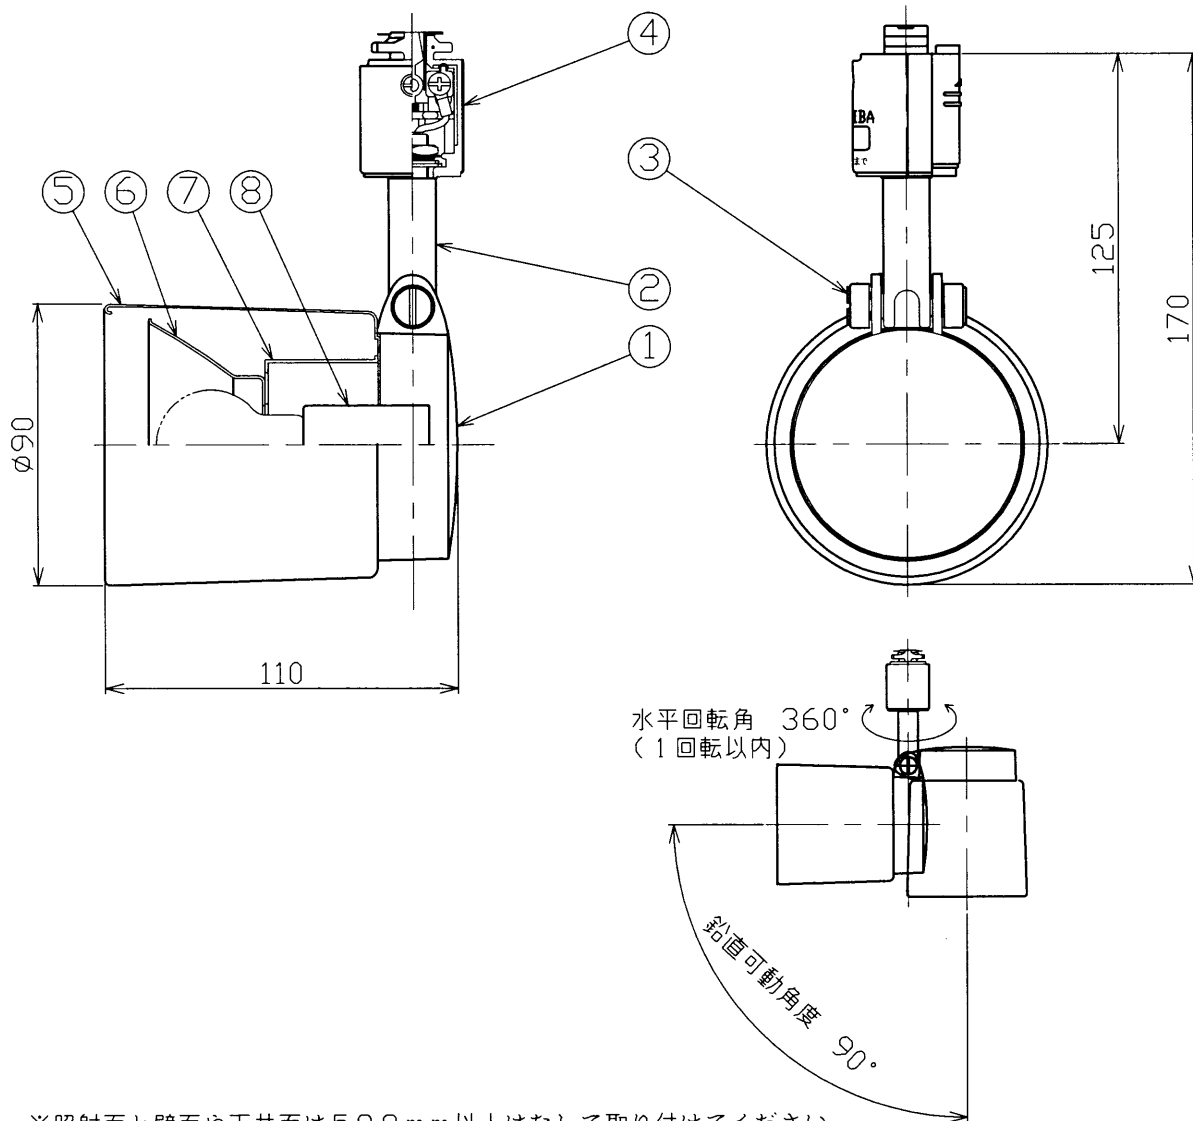

部番	部品名	個数	材質	摘要
1	本体	1	ADC	塗装色：黒
2	アーム	1	ADC	塗装色：黒
3	調整ナット	2	BsBM	塗装色：黒
4	ライティングレール用プラグ	1	PC	DR4004P 黒
5	セード	1	SPC	塗装色：黒
6	反射板	1	アルミ	銀色鏡面仕上
7	反射板台	1	SGC	
8	ソケット	1	磁器	DIS-2709(E17)

▲ 安全に関するご注意

- ・本器具は、5～35℃の温度範囲で使用するように設計してあります。高温で使用すると火災の原因となります。
- ・本器具は屋内専用です。屋外や、水気・湿気のある場所及び腐食性ガス等の発生する場所では使用できません。器具落下・感電の原因となります。
- ・直射日光の当たる場所で使用しないでください。変色・変形・火災・短寿命の原因となります。
- ・本器具は屋内専用ですので、風が吹く場所には使用できません。そのまま使用しますと器具落下の原因となります。
- ・本器具は、天井面または壁面のライティングレール取り付け専用です。確実に固定されたライティングレールへ取り付けてください。不安定に取り付けされたライティングレールへの取り付けを行うと火災、器具落下の原因となります。
- ・壁面のライティングレールに取り付ける場合は、必ずライティングレールを人が容易に触れるおそれのない場所に横向きに取り付けて、ライティングレールカバーを使用してください。ライティングレールカバーを使用しないと、ホコリなどの侵入による火災の原因となります。

ライティングレール取付専用形
天井面・壁面取付兼用 傾斜天井取付不可

電圧	同梱ランプ	質量 (kg)	形名	IB30205R
100	ミニクリプトランプ KR100V54WW ×1	0.4	品名	
承認	担当	図番	AA2007-01438-01	
清水	林	東芝ライテック株式会社		
単位 mm	第三角法			

※照射面と壁面や天井面は500mm以上はなして取り付けてください。
 ※器具外周と壁面や天井面は200mm以上はなして取り付けてください。
 ※壁取付時は床面より1800mm以上の位置に取り付けてください。