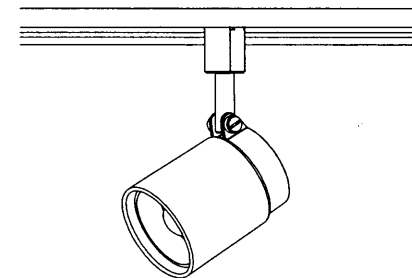

部番	部品名	個数	材質	摘要
1	本体	1	ADC	塗装色：黒
2	アーム	1	ADC	塗装色：黒
3	調整ナット	2	BsBM	塗装色：黒
4	ライティングレール用プラグ	1	PC	DR4004P 黒
5	セード	1	SPC	塗装色：黒
6	反射板	1	アルミ	銀色鏡面仕上
7	反射板台	1	SGC	
8	ソケット	1	磁器	DIS-2709(E17)

▲ 安全に関するご注意

- ・本器具は、5～35℃の温度範囲で使用するように設計してあります。高温で使用すると火災の原因となります。
- ・本器具は屋内専用です。屋外や、水気・湿気のある場所及び腐食性ガス等の発生する場所では使用できません。器具落下・感電の原因となります。
- ・直射日光の当たる場所で使用しないでください。変色・変形・火災・短寿命の原因となります。
- ・本器具は屋内専用ですので、風が吹く場所には使用できません。そのまま使用しますと器具落下の原因となります。
- ・本器具は、天井面または壁面のライティングレール取り付け専用です。確実に固定されたライティングレールへ取り付けてください。不安定に取り付けされたライティングレールへの取り付けを行うと火災、器具落下の原因となります。
- ・壁面のライティングレールに取り付ける場合は、必ずライティングレールを人が容易に触れるおそれのない場所に横向きに取り付けて、ライティングレールカバーを使用してください。ライティングレールカバーを使用しないと、ホコリなどの侵入による火災の原因となります。

ライティングレール取付専用形
天井面・壁面取付兼用 傾斜天井取付不可

電圧	同梱ランプ	質量 (kg)	形名	IB30205R
100	ミニクリプトランプ KR100V54WW ×1	0.4	品名	
承認	担当	図番	AA2007-01438-01	
清水	林	東芝ライテック株式会社		
単位 mm	第三角法			

※照射面と壁面や天井面は500mm以上はなして取り付けてください。
 ※器具外周と壁面や天井面は200mm以上はなして取り付けてください。
 ※壁取付時は床面より1800mm以上の位置に取り付けてください。