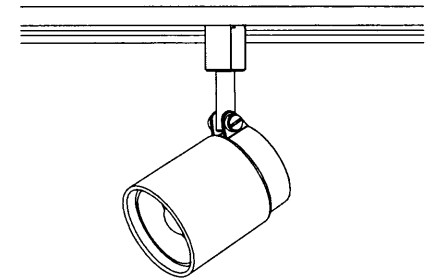

部番	部品名	個数	材質	摘要
1	本体	1	ADC	塗装色：シルバー
2	アーム	1	ADC	塗装色：シルバー
3	調整ナット	2	Bs BM	塗装色：シルバー
4	ライティングレール棚プラグ	1	PC	DR4003N(S)
5	セード	1	SPC	塗装色：シルバー
6	反射板	1	アルミ	銀色鏡面仕上
7	反射板台	1	SGC	
8	ソケット	1	磁器	DIS-2709(E17)

▲ 安全に関するご注意

- ・本器具は、5~35℃の温度範囲で使用するように設計してあります。高温で使用すると火災の原因となります。
- ・本器具は屋内専用です。屋外や、水気・湿気のある場所及び腐食性ガス等の発生する場所では使用できません。器具落下・感電の原因となります。
- ・直射日光の当たる場所で使用しないでください。変色・変形・火災・短寿命の原因となります。
- ・本器具は屋内専用ですので、風が吹く場所には使用できません。そのまま使用しますと器具落下の原因となります。
- ・本器具は、天井面または壁面のライティングレール取り付け専用です。確実に固定されたライティングレールへ取り付けてください。不安定に取り付けられたライティングレールへの取り付けを行うと火災、器具落下の原因となります。
- ・壁面のライティングレールに取り付ける場合は、必ずライティングレールを人が容易に触れるおそれのない場所に横向きに取り付けて、ライティングレールカバーを使用してください。ライティングレールカバーを使用しないと、ホコリなどの侵入による火災の原因となります。

ライティングレール取付専用形
天井面・壁面取付兼用 傾斜天井取付不可

電圧	同梱ランプ	質量	形名	IB30206R
100	ミニクリプトランプ KR100V54WW ×1	0.4	品名	
承認		担当	図番	
清水		林	AA2007-01440-01	
単位	mm	第三角法	東芝ライテック株式会社