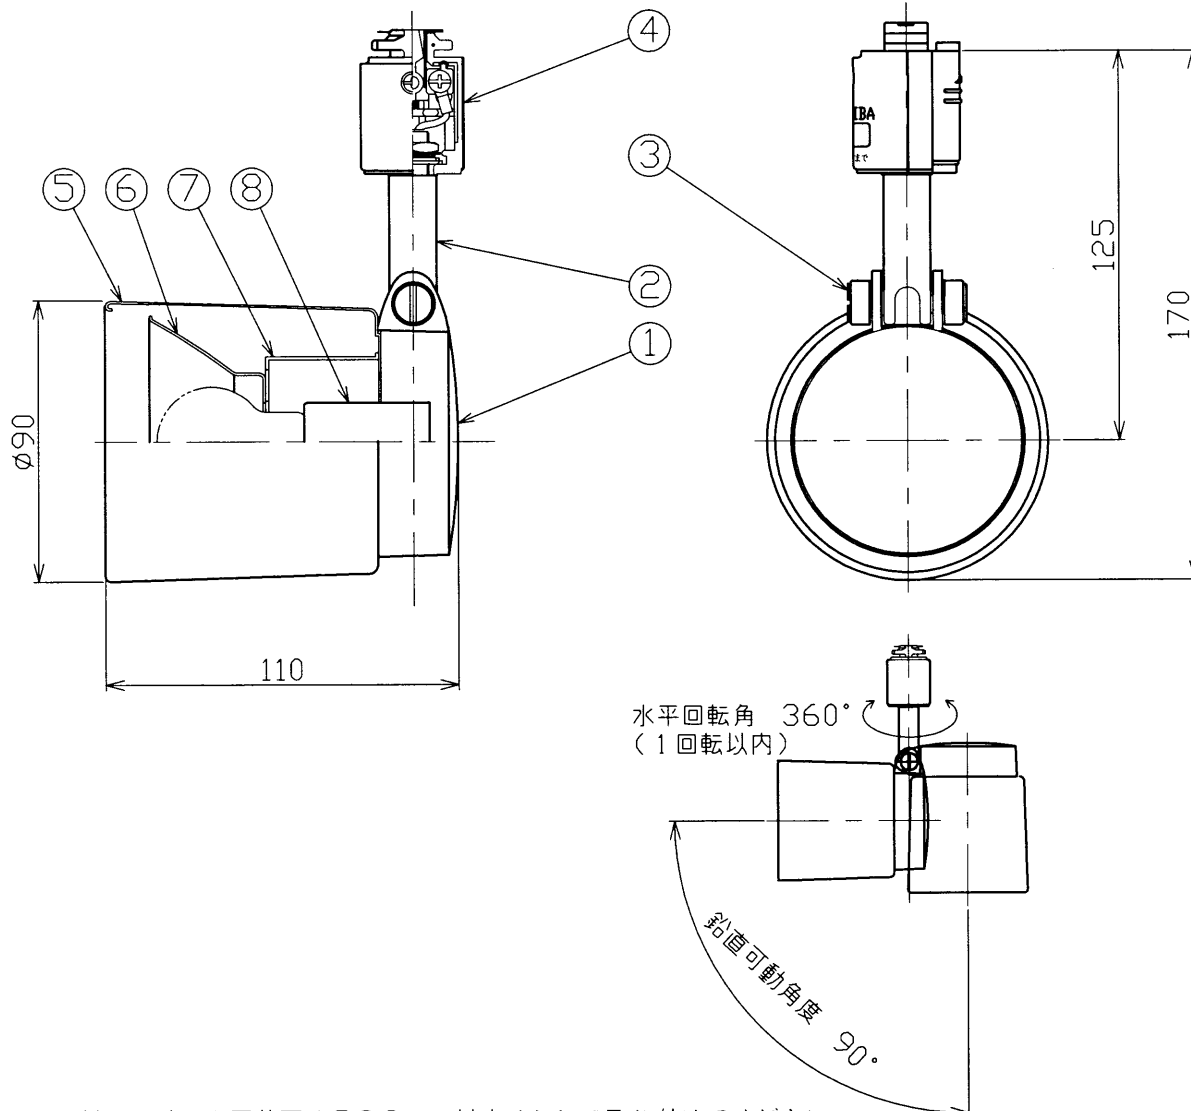

部番	部品名	個数	材質	摘要
1	本体	1	ADC	塗装色：シルバー
2	アーム	1	ADC	塗装色：シルバー
3	調整ナット	2	Bs BM	塗装色：シルバー
4	ライティングレール棚プラグ	1	PC	DR4003N(S)
5	セード	1	SPC	塗装色：シルバー
6	反射板	1	アルミ	銀色鏡面仕上
7	反射板台	1	SGC	
8	ソケット	1	磁器	DIS-2709(E17)

**▲ 安全に関するご注意**

ライティングレール取付専用形  
天井面・壁面取付兼用 傾斜天井取付不可

電圧	同梱ランプ	質量	形名	IB30206R
100	ミニクリプトランプ KR100V54WW ×1	0.4	品名	
承認		担当	図番	
清水		林	AA2007-01440-01	
単位	mm	第三角法	東芝ライテック株式会社	

※照射面と壁面や天井面は500mm以上はなして取り付けてください。  
 ※器具外周と壁面や天井面は200mm以上はなして取り付けてください。  
 ※壁取付時は床面より1800mm以上の位置に取り付けてください。