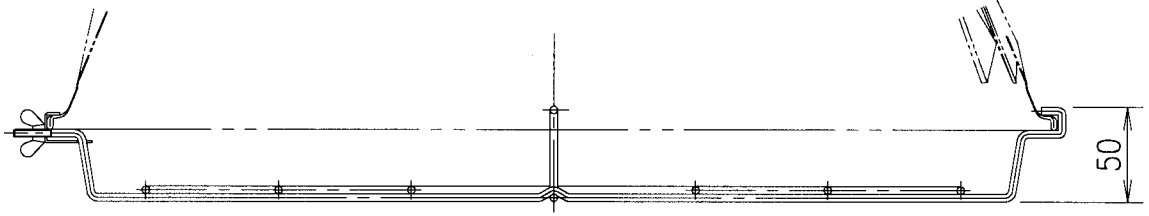

IS

C024

ELS

適合セード	適合径
SAW712	φ535

- 注) 1. ランプ保護用として使用してください。
 2. ボールが当たる恐れのある場所には体育館用ガードを使用してください。
 3. 落下防止チェーンの片側は、ホルダまたは構造物等に取付けてください。

031104
961119

品名	セード用ガード				
	GSAW7101				
質量	400g	単位	mm	尺度	1/4
図番	0001274				
	部番	部品名	材質・材厚	数	備考
6					
5	チェーン	ステンレス	1	落下防止用 長さ:800	
4	蝶ナット	鋼材 M4	1	電気亜鉛めっき	
3	締付金具	銅板 t1.2	1	電気亜鉛めっき	
2	サークルガード	軟鋼線材 φ4	2	電気亜鉛めっき	
1	十字ガード	軟鋼線材 φ4	1	電気亜鉛めっき	