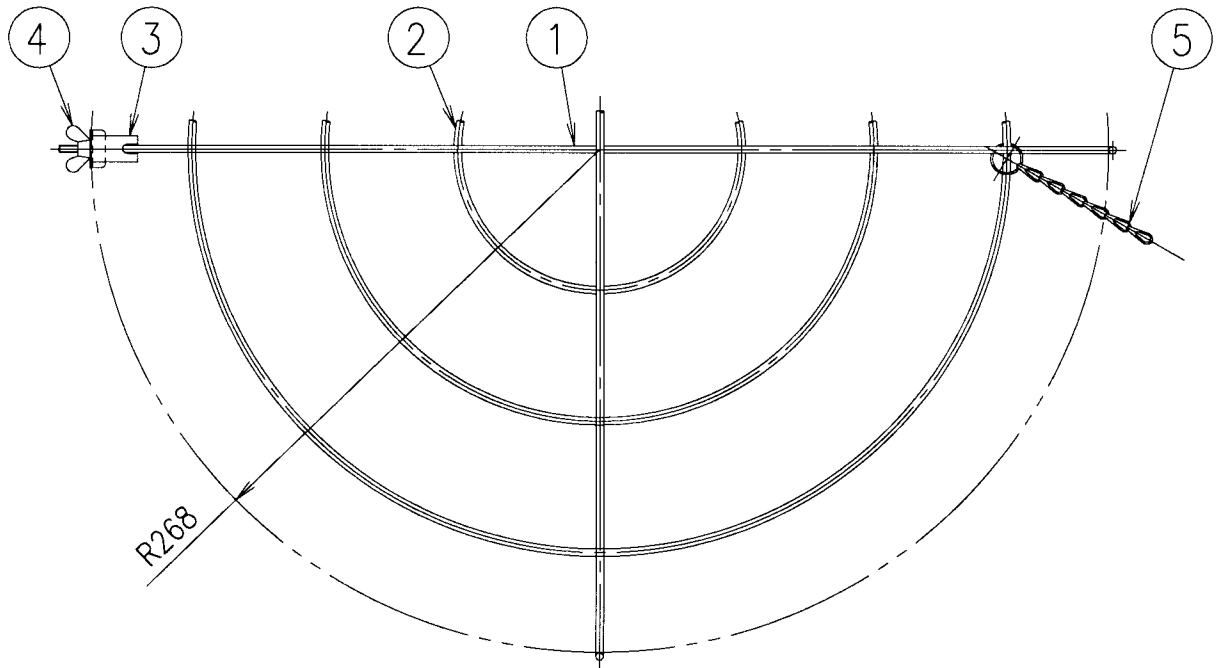

IS

C024

ELS

適合セード	適合径
SAW712	φ535

- 注) 1. ランプ保護用として使用してください。
 2. ボールが当たる恐れのある場所には体育館用ガードを使用してください。
 3. 落下防止チェーンの片側は、ホルダまたは構造物等に取付けてください。

031104
961119

品名	セード用ガード				
	GSAW7101				
質量	400g	単位	mm	尺度	1/4
図番	0001274				
	部番	部品名	材質・材厚	数	備考
6					
5	チェーン	ステンレス	1	落下防止用 長さ:800	
4	蝶ナット	鋼材 M4	1	電気亜鉛めっき	
3	締付金具	銅板 t1.2	1	電気亜鉛めっき	
2	サークルガード	軟鋼線材 φ4	2	電気亜鉛めっき	
1	十字ガード	軟鋼線材 φ4	1	電気亜鉛めっき	