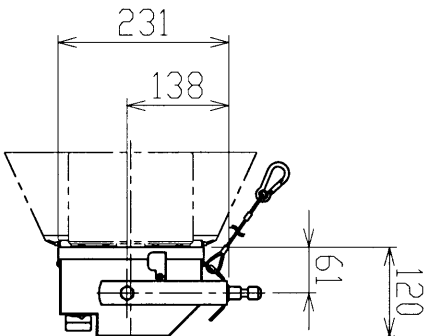

※施工上の注意とご使用上の注意はカタログ・取扱説明書をお読みください。

1 2 3 4

A

B

C

D

ランプ (別売品)	AL-DL36W/12	電源コード	VCTF 1.25mm <sup>2</sup> ×3芯×2m
	AL-DL36W/32 (使用ランプ本数2本)	フラグ仕様	平行接地極付フラグ
		質量	3.9kg (8面補助リフレクタ付)
		付属品	8面補助リフレクタ：AL-RIFU-BBD-2-2
ソケット	2G11	オブラジョン	リトルホルダ(スチール)422×187:AL-HOLDER-FL-2-2FH
レンズ			
材質	アルミニウム合金		
外装	黒2分艶焼付塗装		
		承認 APPROVED BY	北田
		検図 CHECKED BY	臼井
		担当 DRAWN BY	前田美
		第三角製 図記号	
		尺寸 SCALE	1/10
		単位 UNITS	mm
		名称 TITLE	蛍光灯ラケットライト 2灯式
		形名 MODEL	AL-FL-2-2
		商品コード CODE NO.	548 11101
		図面番号 DRAWING NO.	P-CDA-00012-E2327-0001-0
修正 REVISION No.	1		