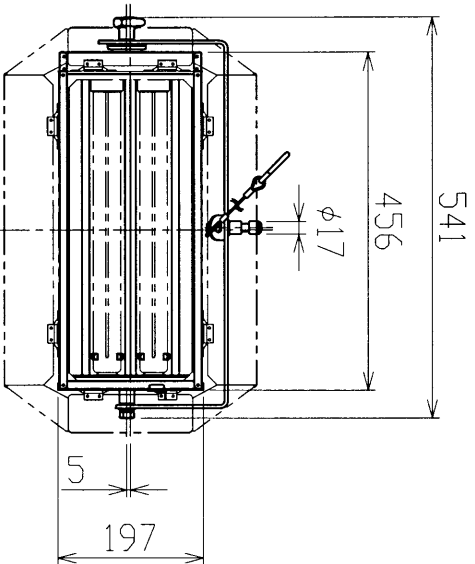

※施工上の注意とご使用上の注意はカタログ・取扱説明書をお読みください。

1 2 3 4

A

B

C

D

ランプ (別売品)	AL-DL36W/12	電源コード	VCTF 1.25mm <sup>2</sup> ×3芯×2m
	AL-DL36W/32 (使用ランプ本数2本)	フラグ仕様	平行接地極付フラグ
		質量	3.9kg (8面補助リフレクタ付)
		付属品	8面補助リフレクタ：AL-RIFU-BBD-2-2
ソケット	2G11	オブラジョン	リトルホルダ(スチール)422×187:AL-HOLDER-FL-2-2FH
レンズ			
材質	アルミニウム合金		
外装	黒2分艶焼付塗装		
		承認 APPROVED BY	北田
		検図 CHECKED BY	臼井
		担当 DRAWN BY	前田美
		第三角製 図記号	
		尺寸 SCALE	1/10
		単位 UNITS	mm
		名称 TITLE	蛍光灯ラケットライト 2灯式
		形名 MODEL	AL-FL-2-2
		商品コード CODE NO.	548 11101
		図面番号 DRAWING NO.	P-CDA-00012-E2327-0001-0
修正 REVISION No.	1		