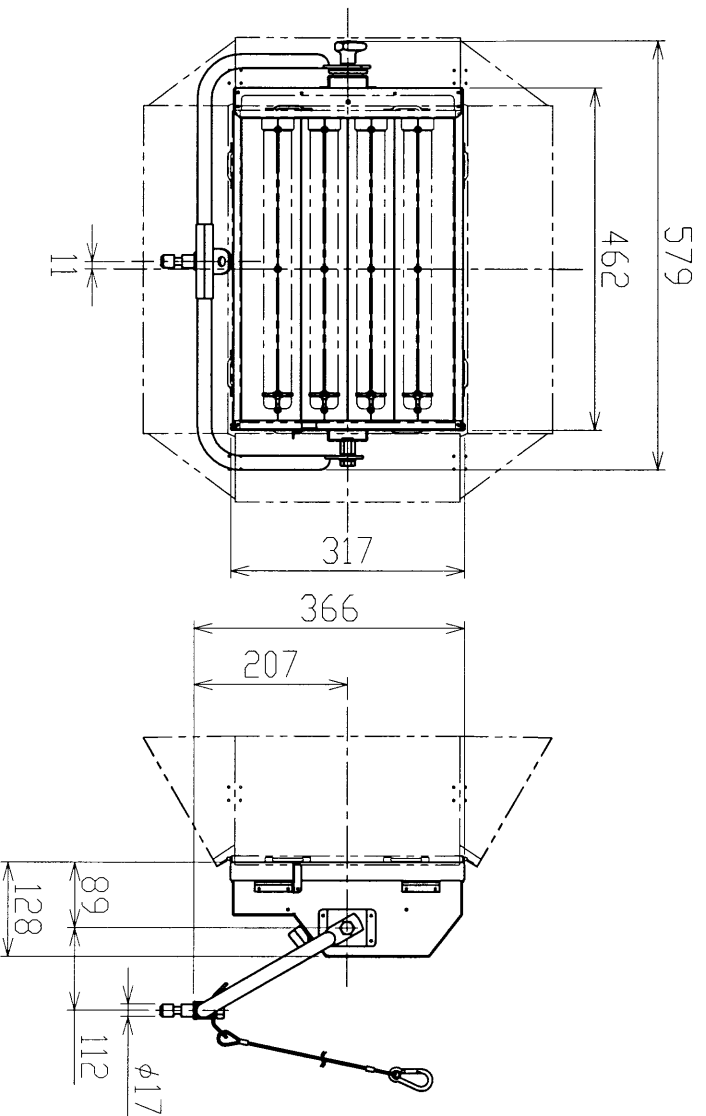

※施工上の注意とご使用上の注意はカタログ・取扱説明書をお読みください。

ランプ (別売品)	AL-DL36W/12 AL-DL36W/32 (使用ランプ本数4本)	電源コード VCTF 1.25mm ² ×3芯×2m
ソケット	2G11	材質 6.5kg (8面補助リフレクタ付)
ソケット 材質	アルミニウム合金	付属品 8面補助リフレクタ
外装	黒2分艶焼付塗装	落下防止ワイヤ φ3×400
承認 APPROVED BY 北田 白井 前田美		
検査 CHECKED BY		
担当 DRAWN BY		
第三角法 尺屋 SCALE 1/10 単位 UNITS mm		
名称 TITLE 蛍光灯 ラック ライト 4灯式		
形名 MODEL AL-FL-4		
商品コード CODE NO. 548 11109		
図面番号 DRAWING NO. P-CDA-00012-E2327-0004-0		
修正 REVISION NO.	1	