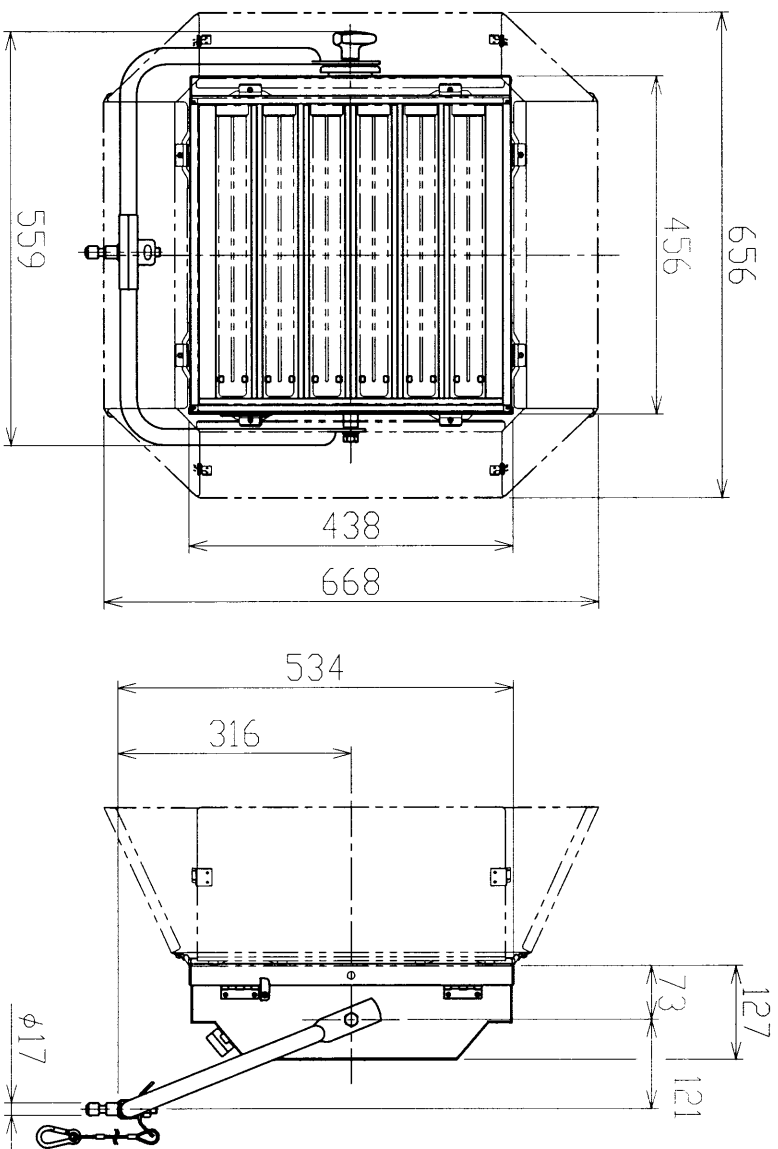

※施工上の注意とご使用上の注意はカタログ・取扱説明書をお読みください。

ランプ	AL-DL36W/12 (別売品)	電源コード	VCTF 1.25mm <sup>2</sup> ×3芯×2m
	AL-DL36W/32 (使用ランプ本数6本)	プラグ仕様	平行接地極付プラグ
		質量	8.7kg (8面補助リフレクタ付)
		付属品	8面補助リフレクタ: AL-RIFU-BBD-6-2
ソケット	2G11	長腕	AL-FL-6LA-2
レンズ		オアソヨソリフレクタホルダ(3f-4)	424×425: AL-HOLDER-FL-6FH
材質	アルミニウム合金	落下防止ワイヤ	φ3×400
外装	黒2分艶焼付塗装		
		承認 APPROVED BY	検図 CHECKED BY
		北田	臼井
		前田美	
		第三角法	縮当 DRAWN BY
		尺屋	1/10
		単位	mm
		名称 TITLE	6灯蛍光灯 長腕式
		形名 MODEL	AL-FL-6L-2
		商品コード CODE NO.	548 11121
		図面番号 DRAWING NO.	P-CDA-00012-E2327-0007-0
		修正 REVISION NO.	1