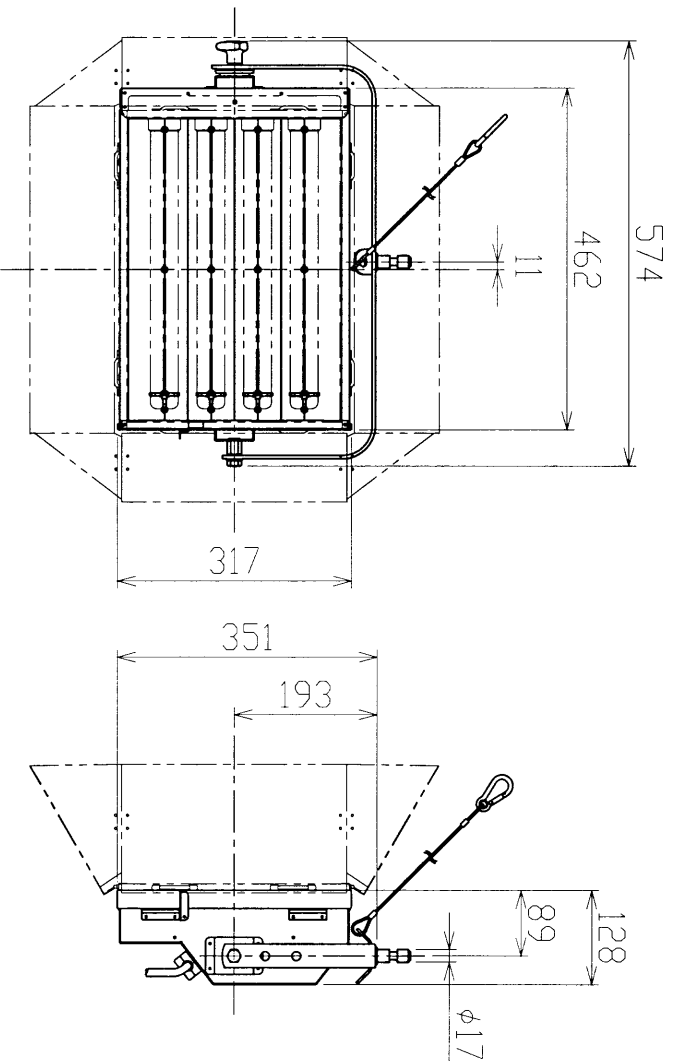

※施工上の注意とご使用上の注意はカタログ・取扱説明書をお読みください。

ランプ (別売品)	AL-DL36W/12	電源コード	2PNCCT 2mm <sup>2</sup> ×3芯×2m
	AL-DL36W/32 (使用ランプ本数4本)	ラジエタ	AL-C-30P
ソケット	2G11	付属品	8面補助リフレクタ ワルタホルダ(3フ-W) 427×306・AL-HOLDER-FL4-6
ソケット 材質	アルミニウム合金	落下防止	φ3×400
外装	黒2分艶焼付塗装	承認 APPROVED BY	北田
		検図 CHECKED BY	臼井
		担当 DRAWN BY	前田美
		第三角法 尺屋 SCALE 1/10 単位 UNITS mm	
		名称 TITLE	4灯式蛍光灯 100V調光型
		形名 MODEL	AL-FLD-4
		商品コード CODE NO.	548 111110
		図面番号 DRAWING NO.	P-CDA-00012-E2327-0005-0
修正 REVISION NO.	1	<b>TOSHIBA</b> <b>東芝ライティング株式会社</b> <small>TOSHIBA LIGHTING &amp; TECHNOLOGY CORP.</small>	

1 2 3 4