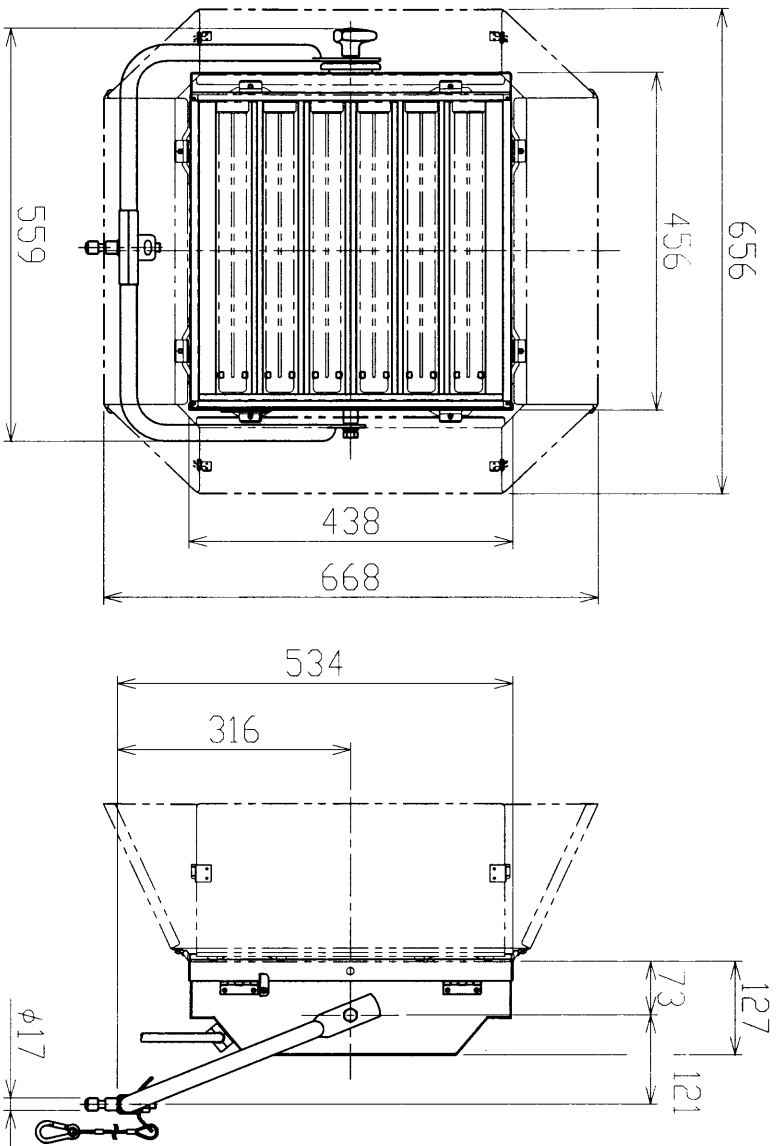

※施工上の注意とご使用上の注意はカタログ・取扱説明書をお読みください。

電球 (別売品)	AL-DL36W/12	電源コード	2PNCT 2mm ² ×3芯×2m
	AL-DL36W/32 (使用ランプ本数6本)	フラク仕様	AL-C-30P
ソケット	2G11	質量	9.2kg (8面補助リフレクタ付)
ソケット 材質	アルミニウム合金	付属品	8面補助リフレクタ: AL-RIFU-BBD-6-2 リフレクタホルダ(3f-1w) 424×425; AL-HOLDER-FL-6FH 長腕: AL-FL-6LA-2
外装	黒2分艶焼付塗装	落下防止ワイヤ	φ3×400
承認 APPROVED BY 北田		検図 CHECKED BY 臼井	担当 DRAWN BY 前田美
TOSHIBA LIGHTING & TECHNOLOGY CORP.		第三角規 尺規 SCALE 1/10 単位 UNITS mm	
名称 TITLE		6灯蛍光灯 長腕式 100V調光型	
形名 MODEL		AL-FLD-6L-2	
商品コード CODE NO.		548 11123	
図面番号 DRAWING NO.		P-CDA-00012-E2327-0009-0	
修正 REVISION No.		1	

1 2 3 4