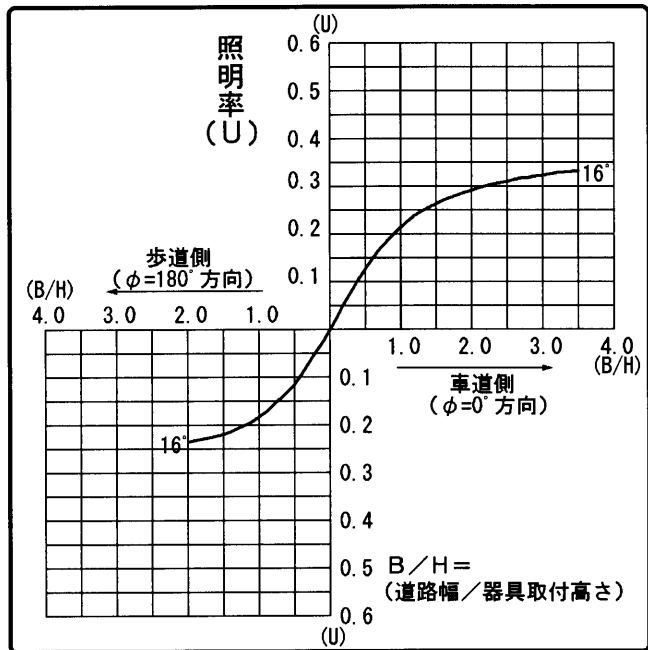

東芝照明器具配光データシート

名称	蛍光防犯灯
形名	FK-36011PC-GH15

保守率	良	0.78
	中	0.74
	否	0.70

光源	名称	コンパクト形蛍光ランプ
	形名	FPL36EX-N
	光束	2900 lm x 1

効率	F $\frac{1}{2}$	14.1 %
	F $\frac{1}{4}$	70.8 %
	F \bigcirc	84.9 %
	器具光束	2463 lm

備考 ※取付傾斜角：0°

前面	グローブ (プリズム)
反射面	塗装 (白)

$\theta \setminus \phi$	0°	45°	90°	135°	180°
0°	117	117	117	117	117
10°	122	109	106	105	116
20°	109	112	123	108	104
30°	83	121	136	118	75
40°	71	112	143	108	56
50°	47	116	185	112	42
60°	31	138	213	137	29
70°	17	151	193	150	21
80°	11	124	154	116	12
90°	7	100	134	85	10
100°	5	60	76	53	8
110°	4	18	43	17	4
120°	5	9	12	10	4
130°	5	6	8	7	5
140°	4	4	6	5	5
150°	5	3	5	5	6
160°	5	6	6	4	4
170°	4	5	5	5	5
180°	0	0	0	0	0