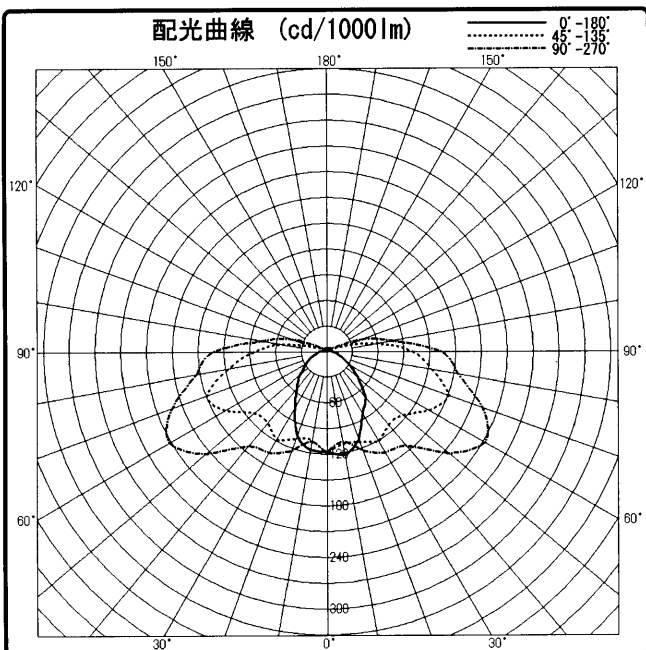

東芝照明器具配光データシート

名称	蛍光防犯灯
形名	FK-36011PC-GH15

保守率	良	0.78
	中	0.74
	否	0.70

光源	名称	コンパクト形蛍光ランプ
	形名	FPL36EX-N
	光束	2900 lm x 1

効率	F $\frac{1}{2}$	14.1 %
	F $\frac{1}{4}$	70.8 %
	F \bigcirc	84.9 %
	器具光束	2463 lm

備考 ※取付傾斜角：0°

前面	グローブ (プリズム)
反射面	塗装 (白)

$\theta \setminus \phi$	0°	45°	90°	135°	180°
0°	117	117	117	117	117
10°	122	109	106	105	116
20°	109	112	123	108	104
30°	83	121	136	118	75
40°	71	112	143	108	56
50°	47	116	185	112	42
60°	31	138	213	137	29
70°	17	151	193	150	21
80°	11	124	154	116	12
90°	7	100	134	85	10
100°	5	60	76	53	8
110°	4	18	43	17	4
120°	5	9	12	10	4
130°	5	6	8	7	5
140°	4	4	6	5	5
150°	5	3	5	5	6
160°	5	6	6	4	4
170°	4	5	5	5	5
180°	0	0	0	0	0