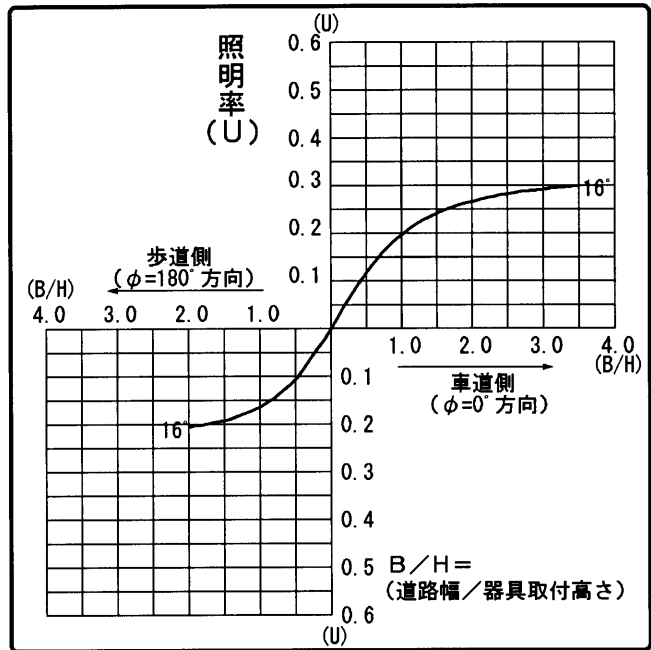

東芝照明器具配光データシート

名称	蛍光防犯灯
形名	FK-36012PC-GH15

保守率	良	0.78
	中	0.74
	否	0.70

光源	名称	コンパクト形蛍光ランプ
	形名	FPL36EX-N
	光束	2900 lm × 2

効率	F $\frac{1}{2}$	7.7 %
	F $\frac{3}{4}$	60.7 %
	F \bigcirc	68.4 %
	器具光束	3966 lm

備考 ※取付傾斜角：0°

前面	グローブ（プリズム）
反射面	塗装（白）

θ \ φ	0°	45°	90°	135°	180°
0°	82	82	82	82	82
10°	83	86	93	86	81
20°	74	100	133	98	74
30°	60	128	159	124	61
40°	44	126	148	125	43
50°	33	122	148	122	38
60°	20	114	171	110	25
70°	12	119	166	112	17
80°	7	102	122	90	11
90°	3	66	70	54	8
100°	3	32	39	27	5
110°	3	10	11	9	2
120°	3	6	9	7	2
130°	2	4	5	4	2
140°	2	3	3	3	3
150°	3	3	2	3	2
160°	2	2	3	3	3
170°	3	3	3	3	3
180°	0	0	0	0	0