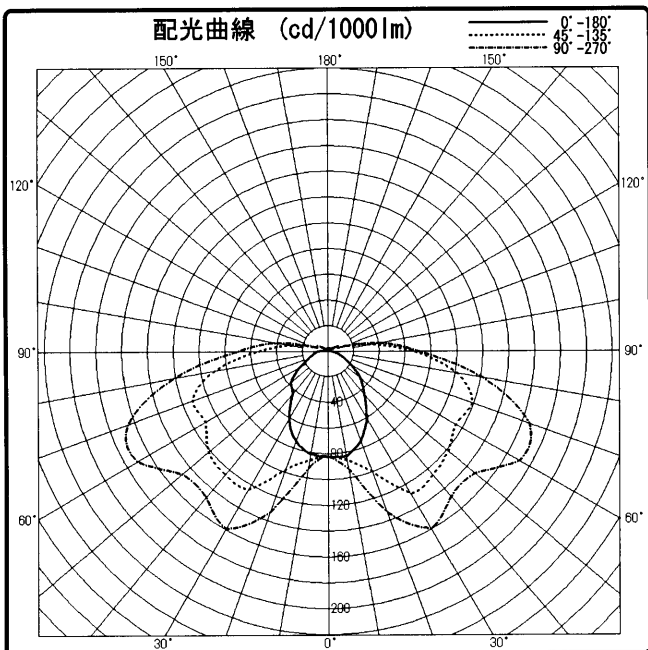

東芝照明器具配光データシート

名称	蛍光防犯灯
形名	FK-36012PC-GH15

保守率	良	0.78
	中	0.74
	否	0.70

光源	名称	コンパクト形蛍光ランプ
	形名	FPL36EX-N
	光束	2900 lm × 2

効率	F $\frac{1}{2}$	7.7 %
	F $\frac{3}{4}$	60.7 %
	F \bigcirc	68.4 %
	器具光束	3966 lm

備考 ※取付傾斜角：0°

前面	グローブ（プリズム）
反射面	塗装（白）

θ \ φ	0°	45°	90°	135°	180°
0°	82	82	82	82	82
10°	83	86	93	86	81
20°	74	100	133	98	74
30°	60	128	159	124	61
40°	44	126	148	125	43
50°	33	122	148	122	38
60°	20	114	171	110	25
70°	12	119	166	112	17
80°	7	102	122	90	11
90°	3	66	70	54	8
100°	3	32	39	27	5
110°	3	10	11	9	2
120°	3	6	9	7	2
130°	2	4	5	4	2
140°	2	3	3	3	3
150°	3	3	2	3	2
160°	2	2	3	3	3
170°	3	3	3	3	3
180°	0	0	0	0	0