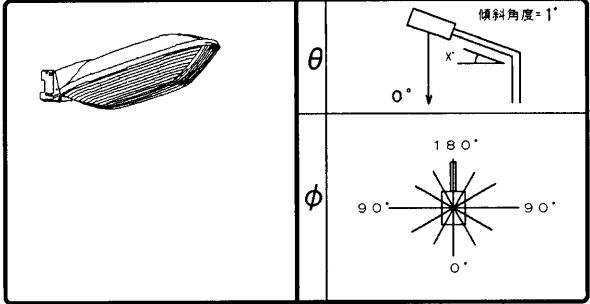

東芝照明器具配光データシート

名称	蛍光防犯灯
形名	FK-36012PC-GH15

保守率	良	0.78
	中	0.74
	否	0.70

光源	名称	コンパクト形蛍光ランプ
	形名	FPL36EX-N
	光束	2900 lm × 2

効率	F $\frac{1}{2}$	7.7 %
	F $\frac{3}{4}$	60.7 %
	F \bigcirc	68.4 %
	器具光束	3966 lm

備考 ※取付傾斜角：0°

前面	グローブ（プリズム）
反射面	塗装（白）

θ \ φ	0°	45°	90°	135°	180°
0°	82	82	82	82	82
10°	83	86	93	86	81
20°	74	100	133	98	74
30°	60	128	159	124	61
40°	44	126	148	125	43
50°	33	122	148	122	38
60°	20	114	171	110	25
70°	12	119	166	112	17
80°	7	102	122	90	11
90°	3	66	70	54	8
100°	3	32	39	27	5
110°	3	10	11	9	2
120°	3	6	9	7	2
130°	2	4	5	4	2
140°	2	3	3	3	3
150°	3	3	2	3	2
160°	2	2	3	3	3
170°	3	3	3	3	3
180°	0	0	0	0	0