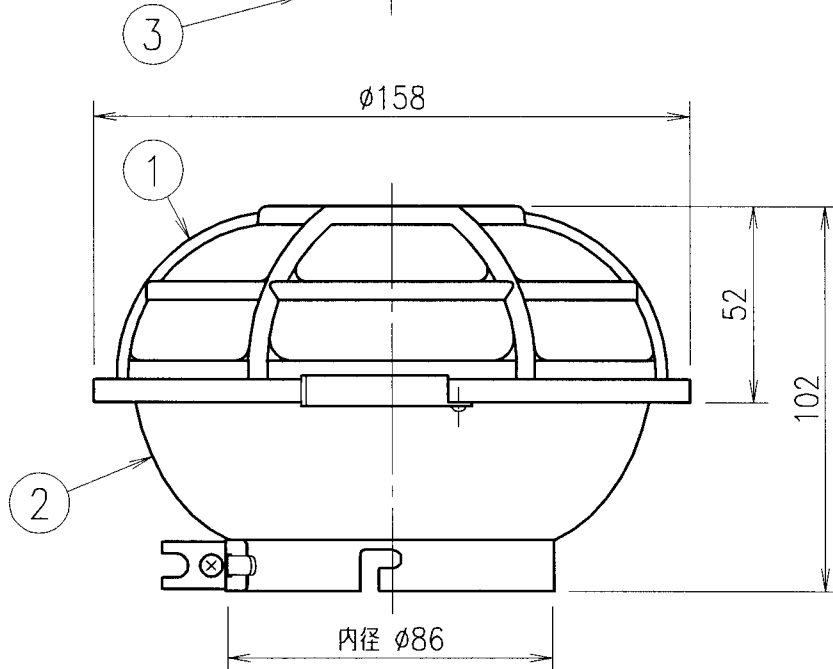

IS

A018

K I

050906

仕上色	白色(全艶あり) (マンセル N9.5)
-----	-------------------------

適合ホルダ	HK 形ホルダ K 形ホルダ
-------	-------------------

山	6				品名	ガード				
	5					GK4				
山	4				質量	175g	単位	mm	尺度	1:2
	3	止め金具	鋼板 t0.8	1		ポリエステル粉体塗装				
山	2	ガード B	鋼板 t0.5	1	ポリエステル粉体塗装	図番				
	1	ガード A	鋼板 t0.5	1	ポリエステル粉体塗装					
	部番	部品名	材質・材厚	数	備考	0001801				