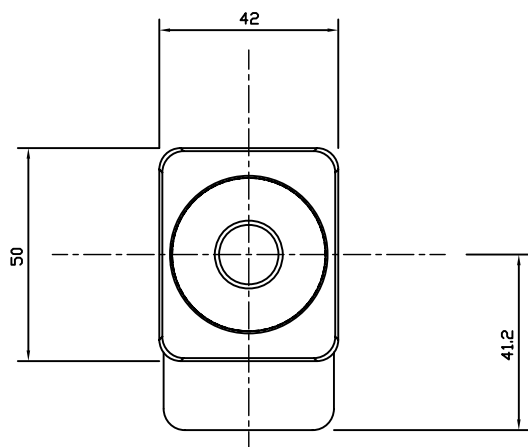

改良のため予告なく1部仕様を変更する場合がありますので御容赦願います。

取り付け可能厚：6mm～45mm

品番	カラー
Z-A15	シルバー
Z-A16	ブラック

6					特記		件名		
5							器具重量		品名
4	押さえ板	SPC	1		検印	製図	品番	Z-A15 Z-A16	
3	当て板	SPC	1					小峰	yamada
2	カバー	樹脂	1						
1	締め付け金具	アルミ	1						
部番	部品名	材質	数量	仕上					