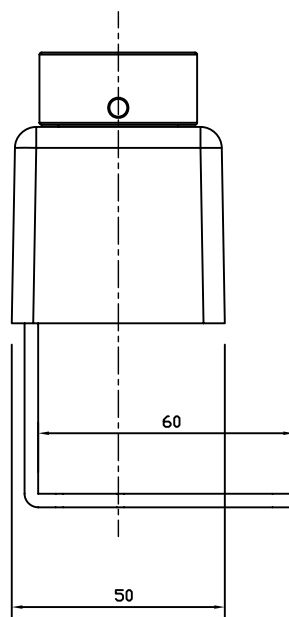

改良のため予告なく1部仕様を変更する場合がありますので御容赦願います。

取り付け可能厚：6mm～45mm

品番	カラー
Z-A15	シルバー
Z-A16	ブラック

6					特記		件名		
5							器具重量		品名
4	押さえ板	SPC	1		検印	製図	品番	Z-A15 Z-A16	
3	当て板	SPC	1					小峰	yamada
2	カバー	樹脂	1						
1	締め付け金具	アルミ	1						
部番	部品名	材質	数量	仕上					