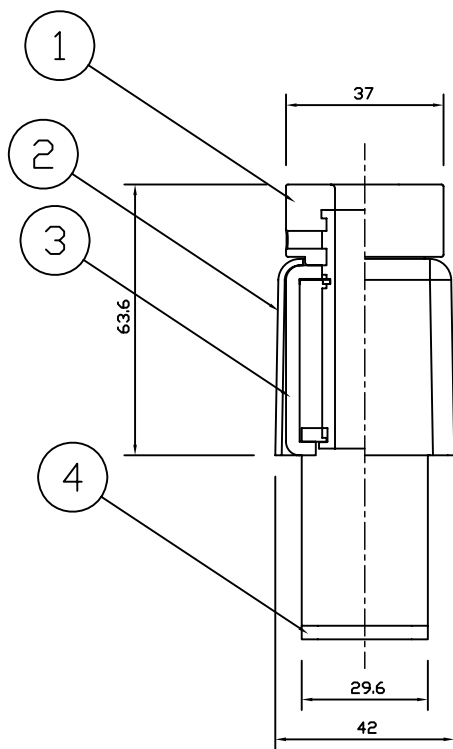

改良のため予告なく1部仕様を変更する場合がありますので御容赦願います。

取り付け可能厚：6mm～45mm

品番	カラー
Z-A15	シルバー
Z-A16	ブラック

6					特記		件名		
5							器具重量		品名
4	押さえ板	SPC	1		検印	製図	品番	Z-A15 Z-A16	
3	当て板	SPC	1					小峰	yamada
2	カバー	樹脂	1						
1	締め付け金具	アルミ	1						
部番	部品名	材質	数量	仕上					