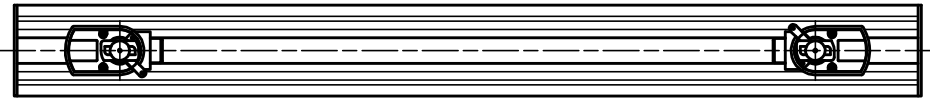

### ⚠ 安全に関するご注意

- この器具は、一般通常環境の屋内配線ダクト取付専用器具です。一般通常環境以外の所、傾斜天井、屋外、湿気の多い所、水気のかかる所、壁面、床面では使用しないでください。落下・感電・火災の原因になります。
- 電源電圧は、器具銘板に記載されている電圧 ±6% 内でご使用下さい。また、電源周波数は器具銘板に従って正しく使用してください。感電・火災の原因になります。(インバータおよび白熱灯器具は50Hz・60Hz 共通です)
- 単体では使用できません。器具本体表示または、説明書に従って適正な組み合わせでご使用ください。落下・感電・火災の原因になります。
- 被照射面までの距離は器具本体表示または説明書に従って0.1m以上離して施工してください。被照射物の変質・変色または火災の原因になります。

7				機能	一般用		特記事項 1/2照度角 40×60° インバータ式高力率
6				取付場所	屋内 ルミライン取付専用		
5	側板	ABS樹脂	オフホワイト	電源接続	ルミライン用プラグ		スイッチ無し
4	反射板	アルミ板	鏡面	消費電力	26 W	定格電圧 100 V	
3	本体	アルミ型材	オフホワイト 塗装	適合ランプ	FHF24W(T5)		
2	アーム	鋼板	オフホワイト 塗装	付 (別売)	24 W × 1灯 □金 G5		
1	プラグ	ポリカーボネイト	オフホワイト				
No.	部品名	材質	備考	器具重量	約 1.5 kg		金辻 鹿毛 ①