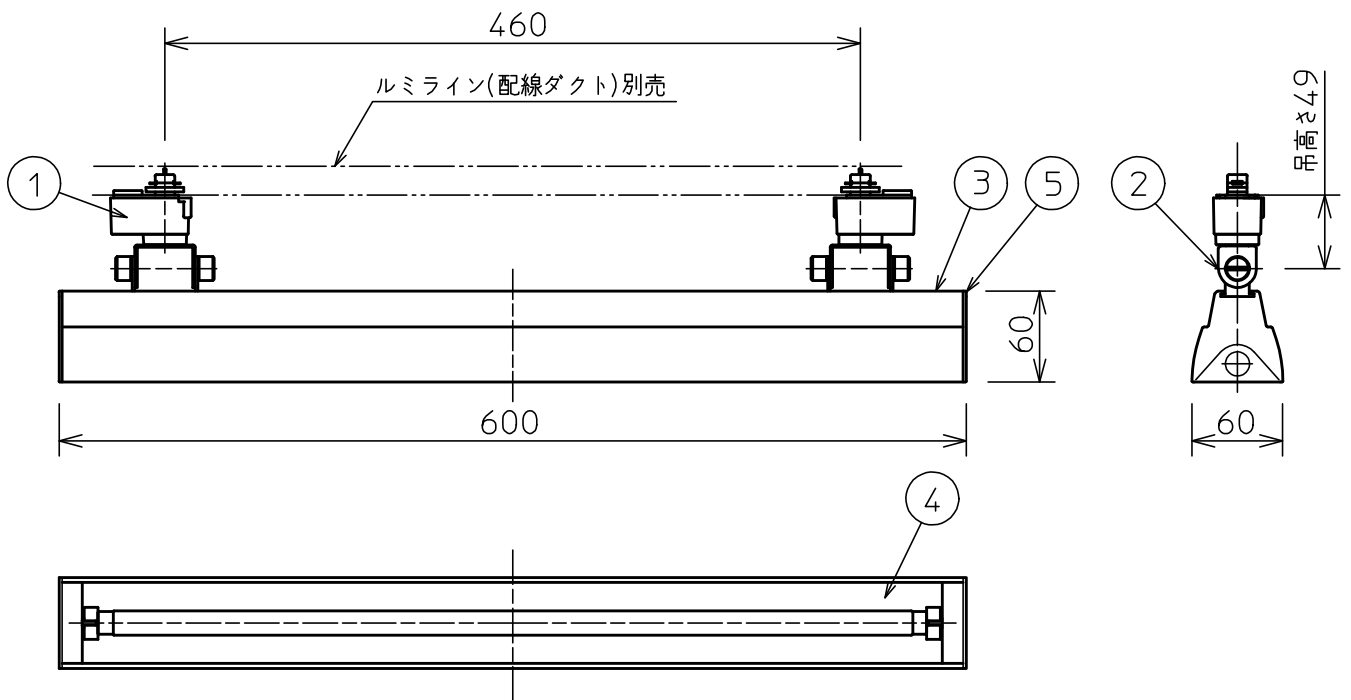

姿図

7				機能	一般用		特記事項 1/2照度角 40×60° インバータ式高力率
6				取付場所	屋内 ルミライン取付専用		
5	側板	ABS樹脂	オフホワイト	電源接続	ルミライン用プラグ		スイッチ無し
4	反射板	アルミ板	鏡面	消費電力	26 W	定格電圧 100 V	
3	本体	アルミ型材	オフホワイト 塗装	適合ランプ	FHF24W(T5)		
2	アーム	鋼板	オフホワイト 塗装	付 (別売)	24 W × 1灯 □金 G5		
1	プラグ	ポリカーボネイト	オフホワイト				
No.	部品名	材質	備考	器具重量	約 1.5 kg		金辻 鹿毛 ①