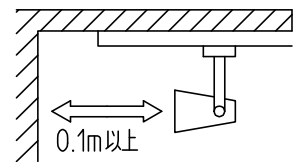

7				機能	一般用		特記事項 1/2照度角 40×60° インバータ式高力率
6				取付場所	屋内 ルミライン取付専用		
5	側板	ABS樹脂	オフホワイト	電源接続	ルミライン用プラグ		スイッチ無し
4	反射板	アルミ板	鏡面	消費電力	26 W	定格電圧 100 V	
3	本体	アルミ型材	オフホワイト 塗装	適合ランプ	FHF24W(T5)		
2	アーム	鋼板	オフホワイト 塗装	付 (別売)	24 W × 1灯 □金 G5		
1	プラグ	ポリカーボネイト	オフホワイト				
No.	部品名	材質	備考	器具重量	約 1.5 kg		金辻 鹿毛 ①