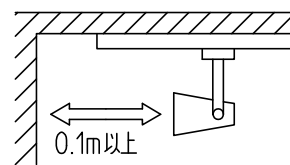

⚠ 安全に関するご注意

- この器具は、一般通常環境の屋内配線ダクト取付専用器具です。一般通常環境以外の所、傾斜天井、屋外、湿気の多い所、水気のかかる所、壁面、床面では使用しないでください。落下・感電・火災の原因になります。
- 電源電圧は、器具銘板に記載されている電圧 ±6% 内でご使用下さい。また、電源周波数は器具銘板に従って正しく使用してください。感電・火災の原因になります。(インバータおよび白熱灯器具は50Hz・60Hz共通です)
- 単体では使用できません。器具本体表示または、説明書に従って適正な組み合わせでご使用ください。落下・感電・火災の原因になります。
- 被照射面までの距離は器具本体表示または説明書に従って0.1m以上離して施工してください。被照射物の変質・変色または火災の原因になります。

7				機能	一般用		特記事項 1/2 照度角 40×60° インバータ式高効率
6				取付場所	屋内 ルミライン取付専用		
5	側板	ABS樹脂	黒	電源接続	ルミライン用プラグ		スイッチ無し
4	反射板	アルミ板	鏡面	消費電力	59 W	定格電圧 100 V	
3	本体	アルミ型材	黒アルマイト消し	適合ランプ	FHF54W(T5)		
2	アーム	鋼板	黒半艶塗装	付 (別売)	54 W × 1 灯 口金 G5		
1	プラグ	ポリカーボネイト	黒				
No.	部品名	材質	備考	器具重量	約 2.1 kg		金辻 鹿毛 ①