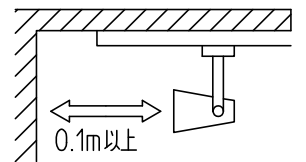

⚠ 安全に関するご注意

- この器具は、一般通常環境の屋内配線ダクト取付専用器具です。一般通常環境以外の所、傾斜天井、屋外、湿気の多い所、水気のかかる所、壁面、床面では使用しないでください。落下・感電・火災の原因になります。
- 電源電圧は、器具銘板に記載されている電圧 ±6% 内でご使用下さい。また、電源周波数は器具銘板に従って正しく使用してください。感電・火災の原因になります。(インバータおよび白熱灯器具は50Hz・60Hz共通です)
- 単体では使用できません。器具本体表示または、説明書に従って適正な組み合わせでご使用ください。落下・感電・火災の原因になります。
- 被照射面までの距離は器具本体表示または説明書に従って0.1m以上離して施工してください。被照射物の変質・変色または火災の原因になります。

7				機能	一般用		特記事項 1/2照度角 40×60° インバータ式高効率
6				取付場所	屋内 ルミライン取付専用		
5	側板	ABS樹脂	オフホワイト	電源接続	ルミライン用プラグ		スイッチ無し
4	反射板	アルミ板	鏡面	消費電力	59 W	定格電圧 100 V	
3	本体	アルミ型材	オフホワイト塗装	適合ランプ	FHF54W(T5)		
2	アーム	鋼板	オフホワイト塗装	付 (別売)	54 W × 1灯 □金 G5		
1	プラグ	ポリカーボネイト	オフホワイト				
No.	部品名	材質	備考	器具重量	約 2.1 kg		金辻 鹿毛 ①