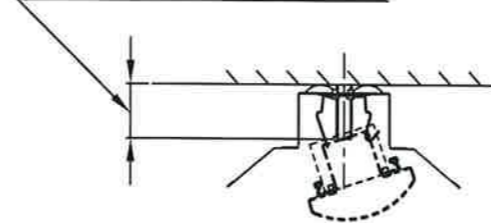

定格電圧：100～242V
 光色（色温度）：昼白色相当5,000K
 器具光束：3,920lm
 消費電力：26.6W
 固有エネルギー消費効率：147.3lm/W
 演色性：Ra84
 モジュール寿命：40,000時間
 器具質量：1.9kg

ボルト出代：15～35mm

安全に関するご注意

- 一般屋内用器具です。直射日光の当たる場所、湿気が多い場所、振動の強い場所、雨水のかかる場所、風の強い場所、腐食性ガスの発生する場所では使用しないでください。変色・変形・落下・感電・火災の原因となります。
- 周囲温度は5～35℃の範囲でご使用ください。5℃以下の低温域での使用は、結露などにより絶縁不良・火災・感電の原因となります。
- 天井直付専用器具です。他の取付はできません。落下・火災の原因となります。
- 定格電源電圧以外では使用しないでください。火災・感電の原因となります。
- ライトユニットは単独で使用できません。必ずNEC製専用本体との組合せでご使用ください。落下・感電・火災の原因となります。
- 電源線の器具間送り配線は、天井裏に電源線を戻して配線することを推奨します。器具内送り配線をする場合は、エコケーブル（EM-EE）をご使用ください。火災・感電の原因となります。
- 電源線、アース線を確実に接続してください。アース線が不完全な場合には感電の原因となります。
- 電源線を送り接続する場合は、14A以下で使用してください。