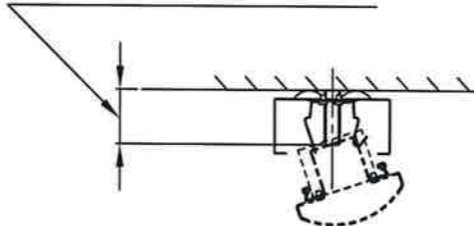

ボルト出代：15~35mm

- 定格電圧：100~242V
- 光色（色温度）：昼白色相当5,000K
- 器具光束：4,000lm
- 消費電力：26.6W
- 固有エネルギー消費効率：150.3lm/W
- 演色性：Ra84
- モジュール寿命：40,000時間
- 器具質量：1.6kg

本体型番：MB40-0701
ライトユニット型番：DLU44003/N-N8

安全に関するご注意

- 一般屋内用器具です。直射日光の当たる場所、湿気が多い場所、振動の強い場所、雨水のかかる場所、風の強い場所、腐食性ガスの発生する場所では使用しないでください。変色・変形・落下・感電・火災の原因となります。
- 周囲温度は5~35℃の範囲でご使用ください。5℃以下の低温域での使用は、結露などにより絶縁不良・火災・感電の原因となります。
- 天井直付・壁面取付形器具です。壁面取付の場合は、指定の取付方向で取付けてください。落下・火災の原因となります。
- 定格電源電圧以外では使用しないでください。火災・感電の原因となります。
- ライトユニットは単独で使用できません。必ずNEC製専用本体との組合せでご使用ください。落下・感電・火災の原因となります。
- 電源線の器具間送り配線は、天井裏に電源線を戻して配線することを推奨します。器具内送り配線をする場合は、エコケーブル（EM-EE）をご使用ください。火災・感電の原因となります。
- 電源線、アース線を確実に接続してください。アース線が不完全な場合には感電の原因となります。
- 電源線を送り接続する場合は、14A以下で使用してください。