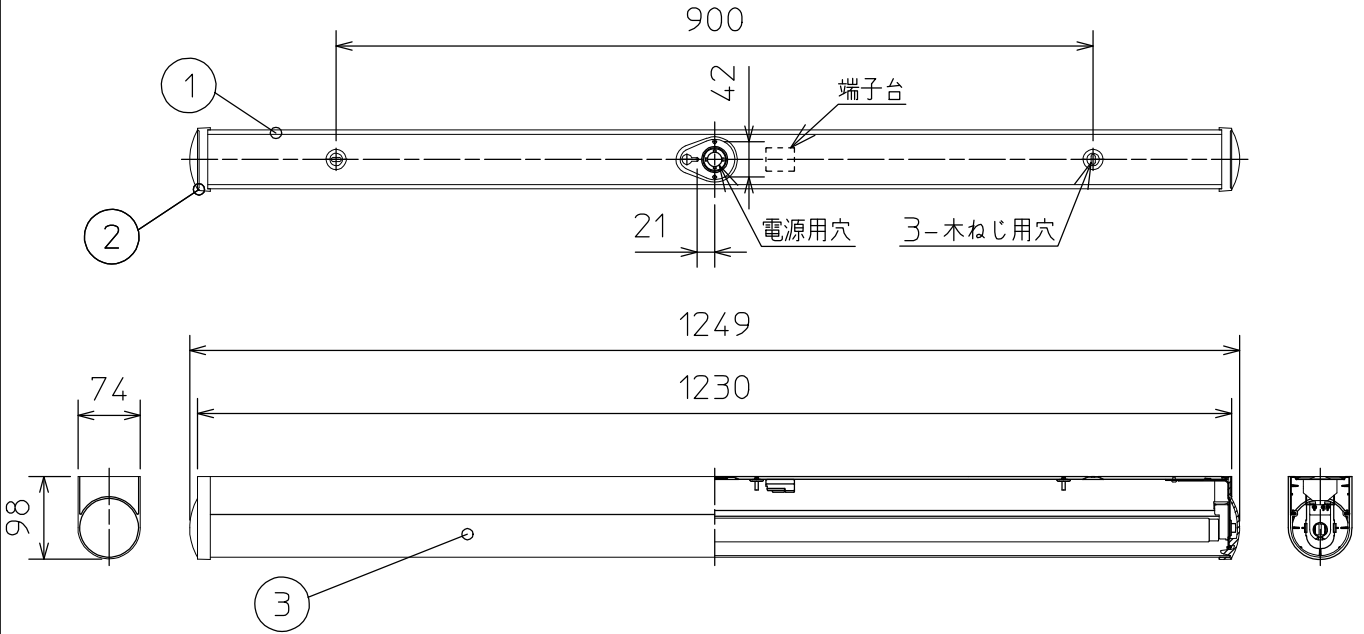

姿図

⚠ 安全に関するご注意

- この器具は、一般通常環境の屋内天井直付・壁面取付兼用器具です。一般通常環境以外の所、屋外、浴室、サウナ風呂、湿気の多い所、水気のかかる所、床面では使用しないでください。落下・感電・火災の原因になります。
- 電源電圧は、器具銘板に記載されている電圧±6%内でご使用ください。また、電源周波数は器具銘板に従って正しく使用してください。(インバータおよび白熱灯器具は50HZ・60HZ共通です。)
- この器具は木ねじ取付専用器具です。必ず木ねじ(3本)で補強材のある位置に取付てください。落下の原因になります。
- インバータ器具の近くで、他の高周波方式リモコン器具を使用しないでください。誤動作の原因になります。インバータ器具の近くで、ラジオ(AM)を使用しないでください。雑音の原因になります。

7				機能	一般用		特記事項 カバーはめこみ式 インバータ式 高効率 ボルトフリータイプ 高出力タイプ 傾斜天井使用可能(45°まで) 注)傾斜天井・壁取付時は横長付専用
6				取付場所	屋内 天井直付・壁付兼用		
5				電源接続	端子台		
4				消費電力	42 W	定格電圧 100-242V	
3	カバー	アクリル	乳白	適合ランプ	FHF32EX-N×1灯		スイッチ無し
2	エンドキャップ	ポリプロピレン	白(マット)	⓪ 別売			
1	本体	鋼板	白塗装				
No.	部品名	材質	備考	器具重量	約 1.8 kg		松原 山中 ①