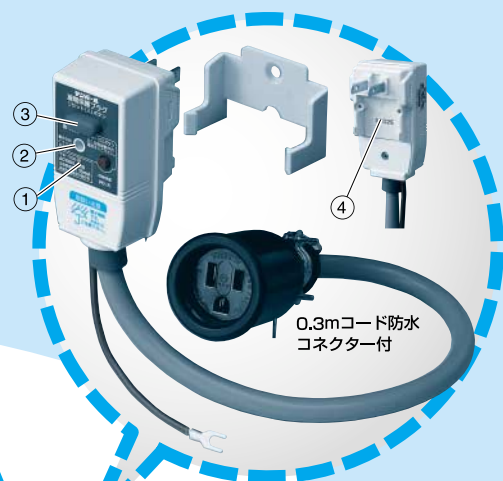

漏電保護プラグPD-R

JIS C8371に準拠

電気機器や電化製品の電気の使い過ぎ・漏電をコンセント側で遮断します

オフィスビルや病院などの清掃作業や改修工事においては、各種の電気機器がコンセントに接続されます。もし、こうした電気機器に漏電・電気の使い過ぎなどのトラブルが発生した場合には、分電盤のブレーカが動作して広範囲の電気回路に影響を与えます。プラグ形漏電遮断器 PD-Rは、コンセントの位置で接続機器の漏電・電気の使い過ぎを検出して遮断します。

これで安心して掃除ができる!!

漏電・電気の使い過ぎをコンセントの位置で検出して遮断。

※PD-Rを取り付けた回路で地絡が発生した際、同じ回路にある漏電遮断器が動作時間0.1秒以内の高速形の場合、その漏電遮断器が回路の上位にあってもPD-Rより先に切れることもあります。

※また、PD-Rの定格電流を大きく超える過電流や短絡電流が流れた場合、上位の配線用遮断器や配線用遮断器兼用漏電遮断器が先に切れることもあります。

定格仕様

注)外形寸法は裏面を参照してください。

型式	PD-R (漏電保護プラグ)
保護機能	漏電(地絡)・過電流
極数	2P
定格電圧	AC100V
定格電流	10A
定格感度電流	15mA (定格不動作電流7.5mA)
動作時間	0.1秒以内(高速形)
基準周囲温度	40℃
使用温度範囲	0℃～40℃
外形寸法	タテ80mm×ヨコ43mm×タカサ43mm
ご注文品番	GRPD11015BC
標準価格	9,600円

簡易防雨タイプ プラグ形漏電遮断器

① テスト(切)ボタン

月1回程度の動作確認をこのボタンで行ってください。また、OFFする時にも使用します。

② 動作表示ランプ(漏電・過負荷)

動作の時、このランプが点灯します。

③ リセット(入)ボタン

動作しOFFになった場合、動作原因を排除し、リセット(入)ボタンを押せば通電状態(入)にもどります。

④ アース端子付きのコンセント用スペース

このスペースによりアース端子付きのコンセントにも取付けることができます。