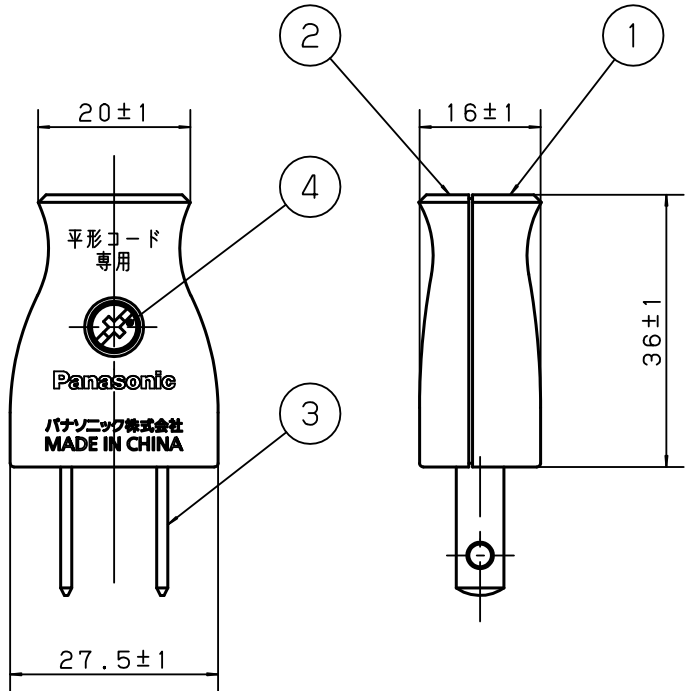

裏面刻印図

定 格	15 A 125 V
適 合 法 規	電気用品安全法 (特定電気用品)
参 考 規 格	JIS C 8303 (配線用差込接続器) による。
適 用 コード	ビニル平形コード ゴム絶縁平形コード 0.75 mm <sup>2</sup> , 1.25 mm <sup>2</sup> , 2.0 mm <sup>2</sup>

					商 品 仕 様 図			
4	組 立 ね じ	銅線 (M3)		亜鉛めっき クロメート処理 (三価)	品 番	WH4415	改	7
3	栓 刃	黄銅 (t1.5)				品 名	ベター小型キャップ (平形コード用) (ホワイト)	
2	カ バ ー	ユリア	オフホワイト		パナソニック株式会社			
1	ホ ー テ ィ	ユリア	オフホワイト					
番号	構 成 要 素	材 料	色 彩	処 理				