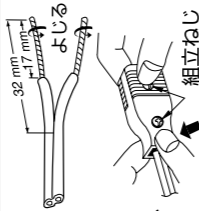

Panasonic®

WH 4515
ベター小型コードコネクタ
20コ入

平形コード用

ホワイト

安全上のご注意

- ▲警告 感電や火災の原因になります。
- 片側だけの差し込みは禁止
しない
 - コードは器具の消費電流に合ったものを使用する
 - はんだ付けした心線は使用しない
 - 端子ねじはしっかり締め付ける
 - 水のかかるところでは使用しない

■適用電線

平形コード
1.25 mm² または 2 mm²

■結線方法

- ① 電線をむく
- ② 端子ねじを締め付ける
- ③ カバーをぐっと押さえてから、組立ねじを締め付ける

ホワイト

WH 4515-137-88*66

Panasonic®

WH 4515
ベター小型コードコネクタ

平形コード用 ホワイト

15 A 125 V