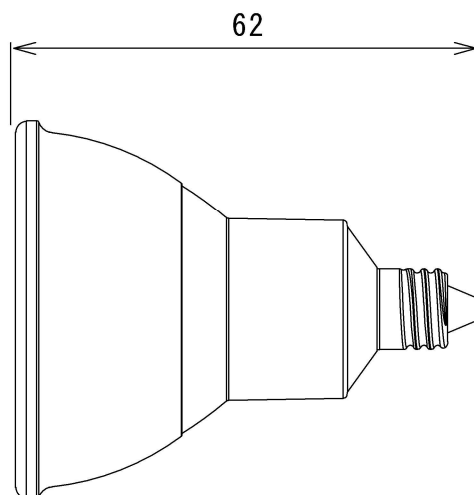

屋内用

単位：mm

<光学特性>

対象ランプ	色温度 (K)	全光束 (lm)	最大光度 (cd)	照射角 (度)	寿命 (h)	平均演色評価数 (Ra)
マイクロハロゲン70W	2700	730	2400	22	40000 ※1	80

<定格>

電源周波数 (Hz)	入力電圧 (V)	入力電流 (A)	消費電力 (W)	電気容量 (VA)	力率 (PF)	消費効率 (lm/W)
50/60共用	AC100	0.08	7	7.8	0.9	104

<構造>

外形寸法 (mm)		質量 (g)	口金	材質		LEDチップ	電源装置	直結工事
全長	外径			発光部	本体			
62	Φ50	63	E11	プラスチック	アルミニウム合金	日垂	内臓	不要

<環境>

動作温度 (°C)	相対湿度 (Rh)	安全規格・認証	製品保証	保護等級	使用の可否		
					密閉器具	断熱材施工	調光
-20~40	-	RoHs/CE/PSE	3年	IP20	不可	不可	対応