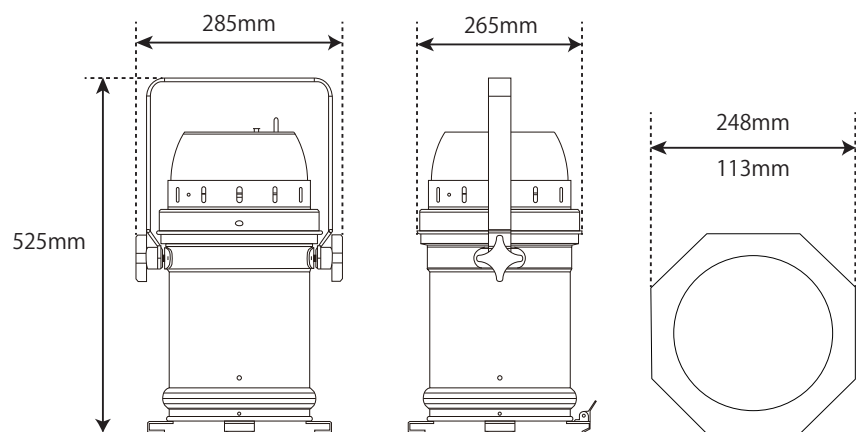

## 仕様

電源	AC100-240V, 50/60Hz
消費電力	90W
光源	CREE社製100W ホワイトCOB LED x1
色温度	5700K
ビームアングル	11° ~ 35°
IP レート	IP20
端子	パワコンin/out XLR 5pin in/out
CHモード	1/2/3 ch
寸法/重量	525 x 285x 265mm / 3.5kg
付属	ACコード 1.5m 1.5sq シート枠

## 寸法