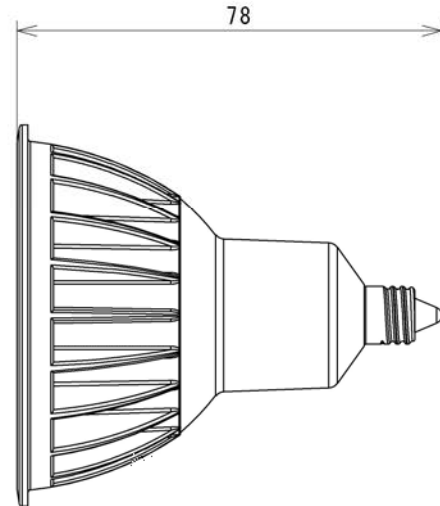

屋内用

単位：mm

<光学特性>

| 対象ランプ | 光源色 | 全光束 (lm) | 最大光度 (cd) | 照射角 (度) | 寿命 (h) | 平均演色評価数 (Ra) |
|----------|-------------|----------|-----------|---------|----------|--------------|
| ハロゲン100W | 電球色 (2700K) | 1250 | 3953 | 20 | 50000 ※1 | 80 |

<構造>

| 外形寸法 (mm) | | 質量 (g) | 口金 | 材質 | | LEDチップ | 電源装置 | 直結工事 |
|-----------|-----|--------|-----|----------|----------|--------|------|------|
| 全長 | 外径 | | | 発光部 | 本体 | | | |
| 78 | Φ70 | 120 | E11 | ポリカーボネート | アルミニウム合金 | 日亜 | 電源内蔵 | 不要 |