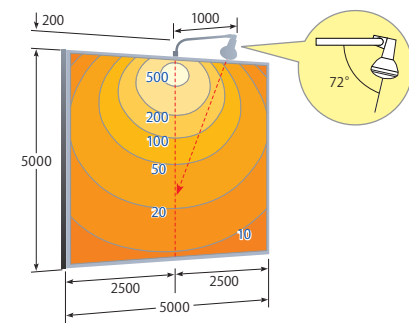

●電球色タイプ

- ■サインボード: 5m×5m
- ■器具形式: S0/BK(W)-L14×1灯
- ■ランプ形式: LDR33L-H/E39B (W)830