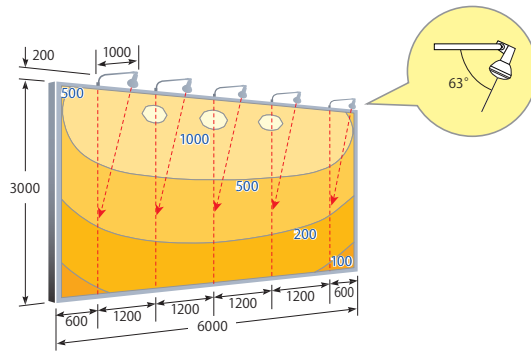

## 照明器具推奨配置例（初期照度）

## ●昼白色タイプ 5灯での照度分布

- サインボード: 3m×6m
- 器具形式: S0/BK(W)-L14×5灯
- ランプ形式: LDR33N-H/E39B (W)750
- 平均照度: 496lx

## ●電球色タイプ 5灯での照度分布

- サインボード: 3m×6m
- 器具形式: S0/BK(W)-L14×5灯
- ランプ形式: LDR33L-H/E39B (W)830
- 平均照度: 442lx