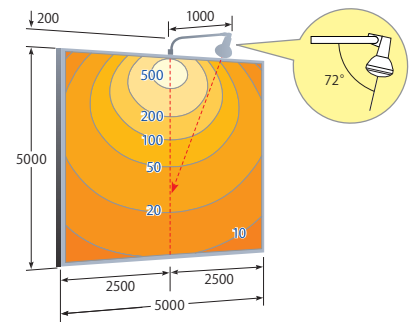

照度分布図（1灯）

●昼白色タイプ

- ■サインボード: 5m×5m
- ■器具形式: S0/BK(W)-L14×1灯
- ■ランプ形式: LDR33N-H/E39B (W)750