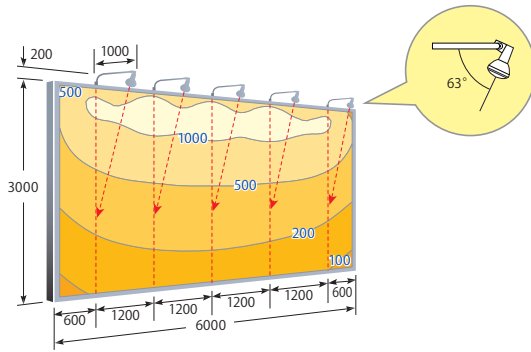

## 照明器具推奨配置例（初期照度）

## ●昼白色タイプ 5灯での照度分布

- サインボード: 3m×6m
- 器具形式: S0/BK(W)-L14×5灯
- ランプ形式: LDR33N-H/E39B (W)750
- 平均照度: 496lx

## ●電球色タイプ 5灯での照度分布

- サインボード: 3m×6m
- 器具形式: S0/BK(W)-L14×5灯
- ランプ形式: LDR33L-H/E39B (W)830
- 平均照度: 442lx