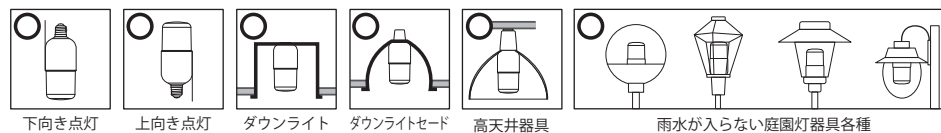

20W型LEDコーンライト
DTCT20/30N

【水銀灯80W相当】

1. ■消費電力:20W
   - ■入力電圧:AC100~240V 50/60Hz
   - ■色温度:5000K
   - ■全光束:3000lm
   - ■照射角度:280°
   - ■演色性:Ra75
   - ■使用環境温度:-20℃~+40℃
   - ■LED定格寿命:40,000時間
   - ■口金:E26
   - ■寸法:Ø73×175mm
   - ■重量:410g
   - ■IP等級:IP65
2. ※落下防止ワイヤー付

密閉器具対応

※下記のような環境では使用不可。不点灯・破損等の原因となります。