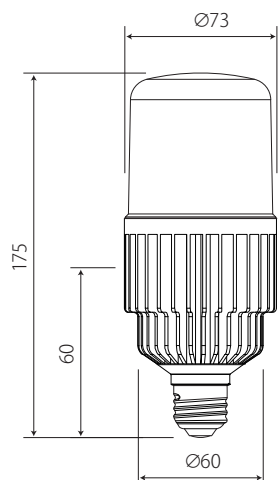

20W型LEDコーンライト
DTCT20/30N

【水銀灯80W相当】

- 消費電力:20W
 - 入力電圧:AC100~240V 50/60Hz
 - 色温度:5000K
 - 全光束:3000lm
 - 照射角度:280°
 - 演色性:Ra75
 - 使用環境温度:-20℃~+40℃
 - LED定格寿命:40,000時間
 - 口金:E26
 - 寸法:Ø73×175mm
 - 重量:410g
 - IP等級:IP65
- ※落下防止ワイヤー付