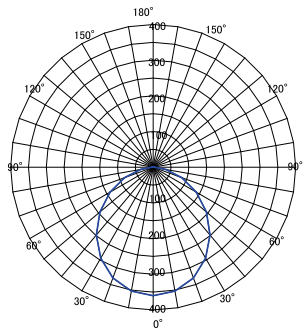

LDF6N-H-GX53

配光曲線図

光度 cd/1000lm

LDF6L-H-GX53

配光曲線図

光度 cd/1000lm