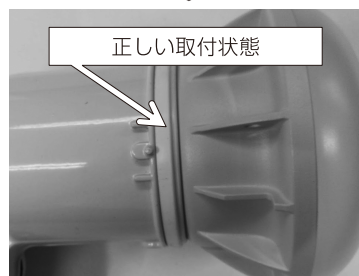

左の写真の様に隙間がなく、しっかりと取り付けられた事を確認して下さい。

左の写真の様にパッキンがめくれた状態では、防水性能が保てず、隙間から雨水等が入り漏電する可能性がありますので、上の写真の様に正しく取り付けられた事を必ず確認して下さい。

② LEDランプの取付方法

既設ランプの取り付け時と同様に、時計回りになる程度回していくと、口金部分が掛かります。掛かった後は、ランプを引っ張ってバネを伸ばしながら回し、最後まで回しきった時点で引っ張る事を止め、ランプと防水パッキンを確実に密着させて下さい。

左の写真の様に隙間が無く、しっかりと取り付けられた事を確認して下さい。

左の写真の様にパッキンが巻れた状態では、防水性能が保てず、隙間から雨水等が入り漏電する可能性がありますので、上の写真の様に正しく取り付けられた事を必ず確認して下さい。

③ 落下防止ワイヤーの施工

左の写真ヒートシンクの○印の場所に落下防止の為のワイヤーの通し穴があります。振動が多くランプが緩みやすい場所や、高所で万が一ランプが落下すると危険が伴う場所には、必ずワイヤー施工をして下さい。