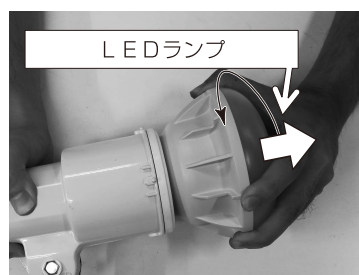

SIZE
A4

品名

バラストレス水銀灯160W用LEDランプ

- VLE26WD-C (/BK) VLE26WD-W (/BK)
 VLE26NR-C (/BK) VLE26NR-W (/BK)

NIKKEN HARDWARE

株式会社ニッケンハードウェア

安全に関するご注意

- 施工は、本書に従い確実に行ってください。施工に不備があると、火災・感電・落下の原因となります。
- 電源・ランプを改造しないで下さい。火災・感電・落下の原因となります。
- 振動や衝撃の多い場所・腐食性ガスの発生する場所・塩害地域では使用しないで下さい。火災・感電・落下の原因となります。
- 本製品はIP65の防水性能があり、一般屋外環境での用途でお使い頂けます。水中や波浪環境には対応していません。
- 断熱材・防音材等を被せて使用しないで下さい。火災の原因となります。
- 表示された電源電圧以外の電源で使用しないで下さい。感電・火災の原因となります。
- 器具と被照射面は0.15m以上離して下さい。指定距離より近いと被照射物の変色・火災の原因となります。
- 振動のある場所、腐食性のガスの発生する場所では使用しないで下さい。火災・感電・落下の原因となります。
- 周囲温度は、-20℃～45℃の範囲でお使い下さい。この範囲を超えると故障・発火等の原因となります。
- 高所作業を伴う製品です。商品の注文間違い、納入間違い、不具合が無いかわりに必ず点灯してご確認下さい。
- 調光不可。調光回路には接続できません。

取付方法

※本ランプは、下記の看板用ランプホルダに設置頂けます。 ※フード・ガードは外してご使用下さい。

●松下 LS型 YA5882X ●岩崎 K0型 ●東芝 BK-207/IK-207 ●三菱 HL201 ●TOKI BA30XX

① 防水パッキンの取付方法

既設からのランプ交換の場合は既設の防水パッキンが経年劣化し防水性能が保てない事が有ります。既設の防水パッキンを外し、本ランプ付属の防水パッキンと交換します。

左の写真の様に隙間がなく、しっかりと取り付けられた事を確認して下さい。

左の写真の様にパッキンがめくれた状態では、防水性能が保てず、隙間から雨水等が入り漏電する可能性がありますので、上の写真の様に正しく取り付けられた事を必ず確認して下さい。

② LEDランプの取付方法

既設ランプの取り付け時と同様に、時計回りになる程度回していくと、口金部分が掛かります。掛かった後は、ランプを引っ張ってバネを伸ばしながら回し、最後まで回しきった時点で引っ張る事を止め、ランプと防水パッキンを確実に密着させて下さい。