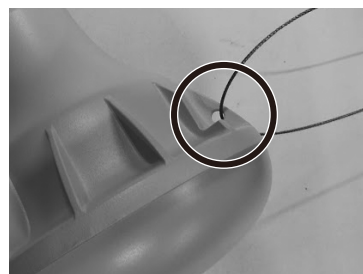

左の写真の様に隙間がなく、しっかりと取り付けられた事を確認して下さい。

左の写真の様にパッキンがめくれた状態では、防水性能が保てず、隙間から雨水等が入り漏電する可能性がありますので、上の写真の様に正しく取り付けられた事を必ず確認して下さい。

② LEDランプの取付方法

既設ランプの取り付け時と同様に、時計回りになる程度回していくと、口金部分が掛かります。掛かった後は、ランプを引っ張ってバネを伸ばしながら回し、最後まで回しきった時点で引っ張る事を止め、ランプと防水パッキンを確実に密着させて下さい。

左の写真の様に隙間が無く、しっかりと取り付けられた事を確認して下さい。

左の写真の様にパッキンが巻れた状態では、防水性能が保てず、隙間から雨水等が入り漏電する可能性がありますので、上の写真の様に正しく取り付けられた事を必ず確認して下さい。

③ 落下防止ワイヤーの施工

左の写真ヒートシンクの○印の場所に落下防止の為のワイヤーの通し穴があります。振動が多くランプが緩みやすい場所や、高所で万が一ランプが落下すると危険が伴う場所には、必ずワイヤー施工をして下さい。