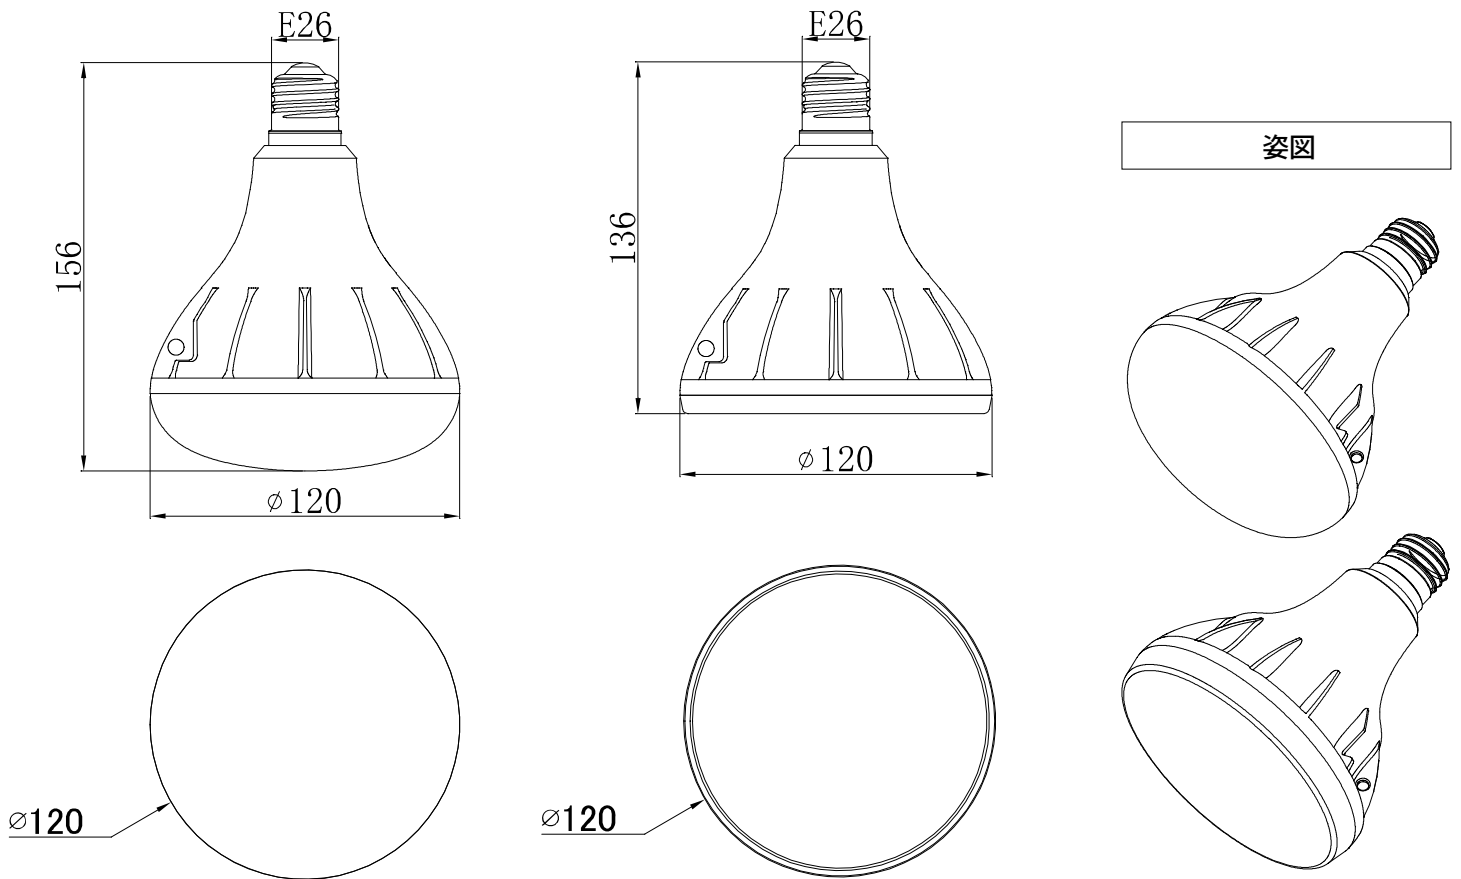

図面

広角タイプ

狭角タイプ

姿図

仕様表

型式	VLE26WD-C(/BK)	VLE26WD-W(/BK)	VLE26NR-C(/BK)	VLE26NR-W(/BK)
配光角度	広角 120度		狭角 40度	
光色	昼光色 5700K	電球色 2700K	昼光色 5700K	電球色 2700K
全光束	1905lm	1715lm	1790lm	1610lm
消費電力	13W			
入力電圧	AC100V-240V			
電流値	100V時：0.15A		200V時：0.08A	
力率	>0.9			
耐サージ	ノーマルモード：6KV		COMMONモード：6KV	
演色性	>Ra80			
保護等級	IP65			
動作温度	-20℃～45℃			
本体色	アイボリー（黒）			
重量	340g		380g	
材質	発光面：アクリル、ヒートシンク：マグネシウム			
設計寿命	40000時間 [周囲温度25度時]			
保証期間	出荷日から2年			
取得認定	PSE [電気用品安全法]、耐振動試験 [IEC60068-2-6]、防水防塵試験 [IP65]、耐塩害試験 [ISO9227]			
付属品	ホルダ用防水ゴムパッキン			

左の写真の様に隙間がなく、しっかりと取り付けられた事を確認して下さい。

左の写真の様にパッキンがめくれた状態では、防水性能が保てず、隙間から雨水等が入り漏電する可能性がありますので、上の写真の様に正しく取り付けられた事を必ず確認して下さい。

② LEDランプの取付方法

既設ランプの取り付け時と同様に、時計回りになる程度回していくと、口金部分が掛かります。掛かった後は、ランプを引っ張ってバネを伸ばしながら回し、最後まで回しきった時点で引っ張る事を止め、ランプと防水パッキンを確実に密着させて下さい。