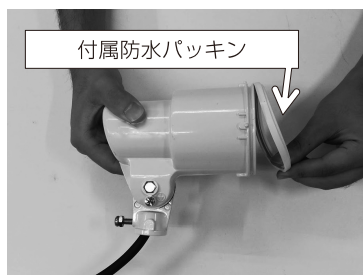

安全に関するご注意

- 施工は、本書に従い確実に行ってください。施工に不備があると、火災・感電・落下の原因となります。
- 電源・ランプを改造しないで下さい。火災・感電・落下の原因となります。
- 振動や衝撃の多い場所・腐食性ガスの発生する場所・塩害地域では使用しないで下さい。火災・感電・落下の原因となります。
- 本製品はIP65の防水性能があり、一般屋外環境での用途でお使い頂けます。水中や波浪環境には対応していません。
- 断熱材・防音材等を被せて使用しないで下さい。火災の原因となります。
- 表示された電源電圧以外の電源で使用しないで下さい。感電・火災の原因となります。
- 器具と被照射面は0.15m以上離して下さい。指定距離より近いと被照射物の変色・火災の原因となります。
- 振動のある場所、腐食性のガスの発生する場所では使用しないで下さい。火災・感電・落下の原因となります。
- 周囲温度は、-20℃～45℃の範囲でお使い下さい。この範囲を超えると故障・発火等の原因となります。
- 高所作業を伴う製品です。商品の注文間違い、納入間違い、不具合が無いかわりに必ず点灯してご確認下さい。
- 調光不可。調光回路には接続できません。

取付方法

※本ランプは、下記の看板用ランプホルダに設置頂けます。 ※フード・ガードは外してご使用下さい。

●松下 LS型 YA5882X ●岩崎 K0型 ●東芝 BK-207/IK-207 ●三菱 HL201 ●TOKI BA30XX

① 防水パッキンの取付方法

既設からのランプ交換の場合は既設の防水パッキンが経年劣化し防水性能が保てない事が有ります。既設の防水パッキンを外し、本ランプ付属の防水パッキンと交換します。