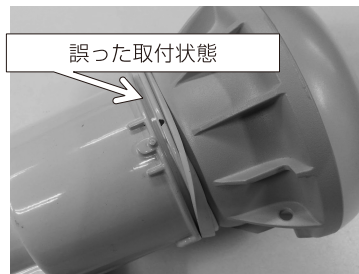

左の写真の様に隙間がなく、しっかりと取り付けられた事を確認して下さい。

左の写真の様にパッキンがめくれた状態では、防水性能が保てず、隙間から雨水等が入り漏電する可能性がありますので、上の写真の様に正しく取り付けられた事を必ず確認して下さい。

② LEDランプの取付方法

既設ランプの取り付け時と同様に、時計回りになる程度回していくと、口金部分が掛かります。掛かった後は、ランプを引っ張ってバネを伸ばしながら回し、最後まで回しきった時点で引っ張る事を止め、ランプと防水パッキンを確実に密着させて下さい。

左の写真の様に隙間が無く、しっかりと取り付けられた事を確認して下さい。

左の写真の様にパッキンが巻れた状態では、防水性能が保てず、隙間から雨水等が入り漏電する可能性がありますので、上の写真の様に正しく取り付けられた事を必ず確認して下さい。

③ 落下防止ワイヤーの施工

左の写真ヒートシンクの○印の場所に落下防止の為のワイヤーの通し穴があります。振動が多くランプが緩みやすい場所や、高所で万が一ランプが落下すると危険が伴う場所には、必ずワイヤー施工をして下さい。