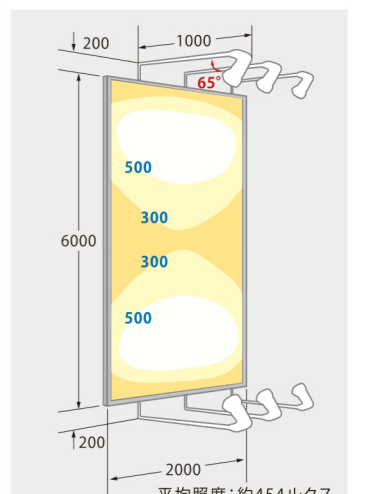

## 縦型サイン

## 縦型サイン (上下配置)

■ サインボード：横3m×縦3m

■ サインボード：横5m×縦1m

■ サインボード：横5m×縦2m

■ サインボード：横1.5m×縦1.5m

■ サインボード：横3m×縦6m

■ サインボード：横5m×縦2m

■ サインボード：横5m×縦3m

■ サインボード：横3m×縦3m

■ サインボード：横1.5m×縦3m

■ サインボード：横1.5m×縦4m

■ サインボード：横2m×縦6m