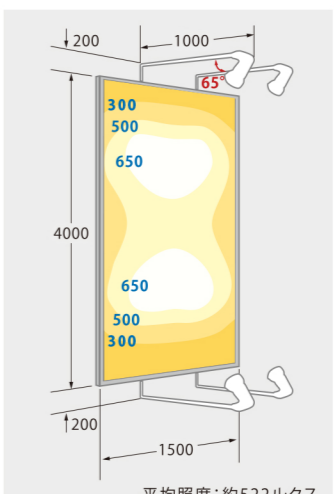

## 広がり参考 (1灯)

## 縦型サイン

## 縦型サイン (上下配置)

■ サインボード：横3m×縦3m

■ サインボード：横5m×縦1m

■ サインボード：横5m×縦2m

■ サインボード：横1.5m×縦1.5m

■ サインボード：横3m×縦6m

■ サインボード：横5m×縦2m

■ サインボード：横5m×縦3m

■ サインボード：横3m×縦3m

■ サインボード：横1.5m×縦3m

■ サインボード：横1.5m×縦4m

■ サインボード：横2m×縦6m