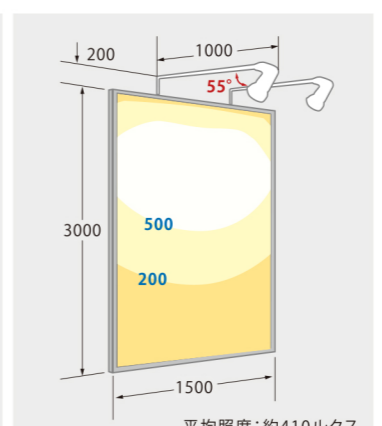

## 広がり参考 (1灯)

## 縦型サイン

## 縦型サイン (上下配置)

■ サインボード：横3m×縦3m

■ サインボード：横5m×縦1m

■ サインボード：横5m×縦2m

■ サインボード：横1.5m×縦1.5m

■ サインボード：横3m×縦6m

■ サインボード：横5m×縦2m

■ サインボード：横5m×縦3m

■ サインボード：横3m×縦3m

■ サインボード：横1.5m×縦3m

■ サインボード：横1.5m×縦4m

■ サインボード：横2m×縦6m