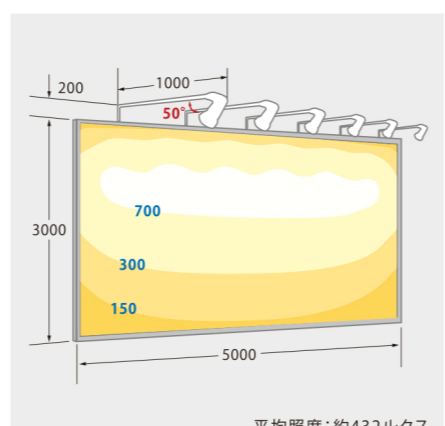

## 縦型サイン

## 縦型サイン (上下配置)

■ サインボード：横3m×縦3m

■ サインボード：横5m×縦1m

■ サインボード：横5m×縦2m

■ サインボード：横1.5m×縦1.5m

■ サインボード：横3m×縦6m

■ サインボード：横5m×縦2m

■ サインボード：横5m×縦3m

■ サインボード：横3m×縦3m

■ サインボード：横1.5m×縦3m

■ サインボード：横1.5m×縦4m

■ サインボード：横2m×縦6m