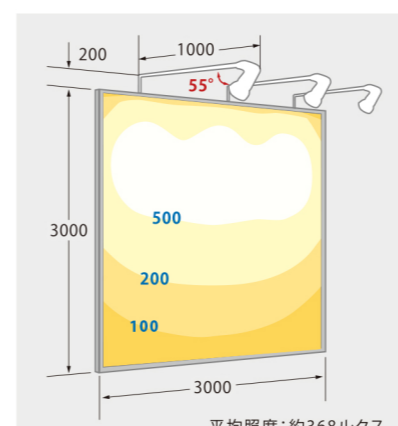

## 縦型サイン

## 縦型サイン (上下配置)

■ サインボード：横3m×縦3m

■ サインボード：横5m×縦1m

■ サインボード：横5m×縦2m

■ サインボード：横1.5m×縦1.5m

■ サインボード：横3m×縦6m

■ サインボード：横5m×縦2m

■ サインボード：横5m×縦3m

■ サインボード：横3m×縦3m

■ サインボード：横1.5m×縦3m

■ サインボード：横1.5m×縦4m

■ サインボード：横2m×縦6m