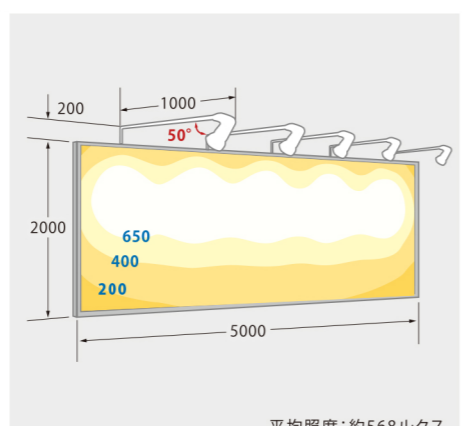

## 縦型サイン

## 縦型サイン (上下配置)

■ サインボード：横3m×縦3m

■ サインボード：横5m×縦1m

■ サインボード：横5m×縦2m

■ サインボード：横1.5m×縦1.5m

■ サインボード：横3m×縦6m

■ サインボード：横5m×縦2m

■ サインボード：横5m×縦3m

■ サインボード：横3m×縦3m

■ サインボード：横1.5m×縦3m

■ サインボード：横1.5m×縦4m

■ サインボード：横2m×縦6m