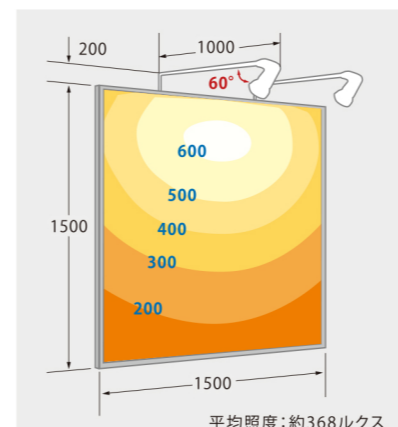

## 広がり参考 (1灯)

## 縦型サイン

## 縦型サイン (上下配置)

■ サインボード：横3m×縦3m

■ サインボード：横5m×縦1m

■ サインボード：横5m×縦2m

■ サインボード：横1.5m×縦1.5m

■ サインボード：横3m×縦6m

■ サインボード：横5m×縦2m

■ サインボード：横5m×縦3m

■ サインボード：横3m×縦3m

■ サインボード：横1.5m×縦3m

■ サインボード：横1.5m×縦4m

■ サインボード：横2m×縦6m