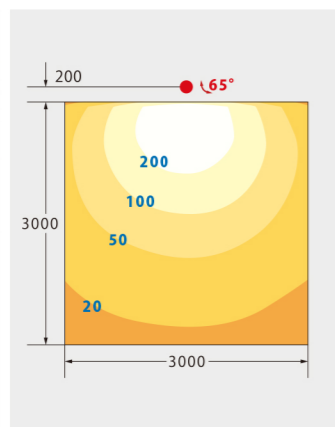

# 照度分布図

## 製品ラインアップ

## 広がり参考 (1灯)

## 縦型サイン (上下配置)

■ サインボード：横3m×縦3m

■ サインボード：横5m×縦1m

■ サインボード：横5m×縦2m

■ サインボード：横1.5m×縦1.5m

■ サインボード：横3m×縦6m

■ サインボード：横5m×縦2m

■ サインボード：横5m×縦3m