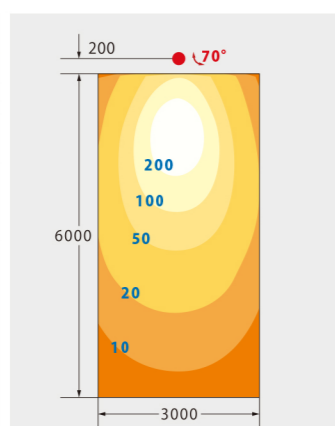

## 正方形サイン

## 縦型サイン

## 縦型サイン (上下配置)

■ サインボード：横3m×縦3m

■ サインボード：横5m×縦1m

■ サインボード：横5m×縦2m

■ サインボード：横1.5m×縦1.5m

■ サインボード：横3m×縦6m

■ サインボード：横5m×縦2m

■ サインボード：横5m×縦3m

■ サインボード：横3m×縦3m

■ サインボード：横1.5m×縦3m

■ サインボード：横1.5m×縦4m

■ サインボード：横2m×縦6m