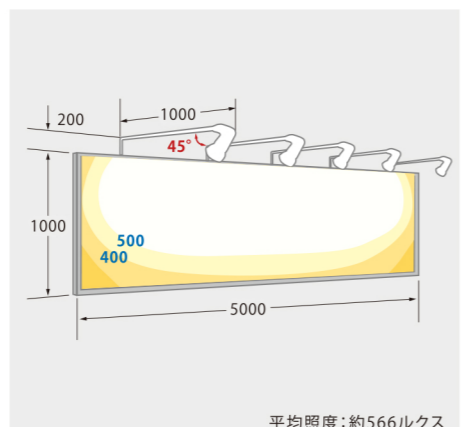

## 広がり参考 (1灯)

## 横型サイン

## 正方形サイン

## 縦型サイン (上下配置)

■ サインボード：横3m×縦3m

■ サインボード：横5m×縦1m

■ サインボード：横5m×縦2m

■ サインボード：横1.5m×縦1.5m

■ サインボード：横3m×縦6m

■ サインボード：横5m×縦2m

■ サインボード：横5m×縦3m