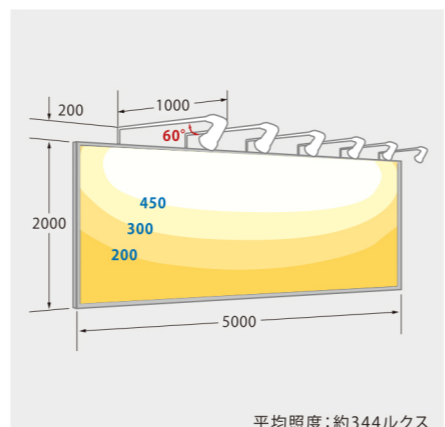

## 正方形サイン

## 縦型サイン

## 縦型サイン (上下配置)

■ サインボード：横3m×縦3m

■ サインボード：横5m×縦1m

■ サインボード：横5m×縦2m

■ サインボード：横1.5m×縦1.5m

■ サインボード：横3m×縦6m

■ サインボード：横5m×縦2m

■ サインボード：横5m×縦3m

■ サインボード：横3m×縦3m

■ サインボード：横1.5m×縦3m

■ サインボード：横1.5m×縦4m

■ サインボード：横2m×縦6m