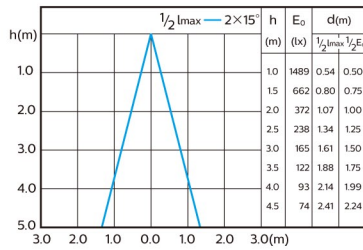

マスター LED スポット LV エムアール 16 Dim エキスパートカラー

[配光データ]

● 3000K 36°

[分光分布図]