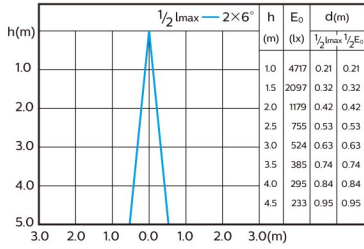

マスター LED スポット LV エムアール 16 Dim エキスパートカラー

[配光データ]

● 2700K 10°

● 3000K 10°

● 4000K 10°

● 2700K 24°

● 3000K 24°

● 4000K 24°