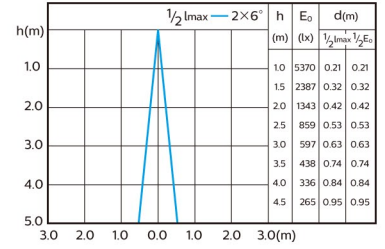

マスター LED スポット LV エムアール 16 Dim エキスパートカラー

[配光データ]

● 2700K 10°

● 3000K 10°

● 4000K 10°

● 2700K 24°

● 3000K 24°

● 4000K 24°