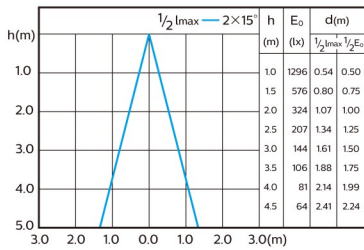

マスター LED スポット LV エムアール 16 Dim エキスパートカラー

[配光データ]

● 2700K 36°

[分光分布図]