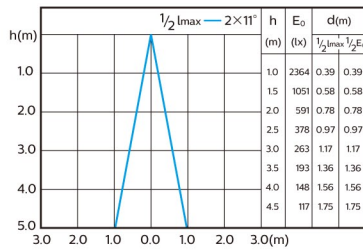

マスター LED スポット LV エムアール 16 Dim エキスパートカラー

[配光データ]

● 2700K 10°

● 3000K 10°

● 4000K 10°

● 2700K 24°

● 3000K 24°

● 4000K 24°