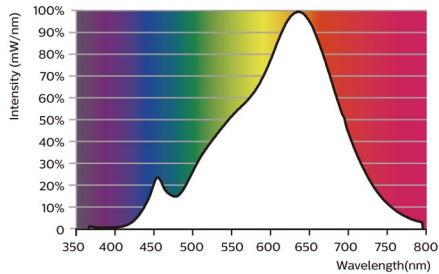

マスター LED スポット LV エムアール 16 Dim エキスパートカラー

[配光データ]

● 2700K 10°

● 3000K 10°

● 4000K 10°

● 2700K 24°

● 3000K 24°

● 4000K 24°

● 2700K 36°

● 3000K 36°

● 4000K 36°

[分光分布図]

● 2700K

● 3000K

● 4000K