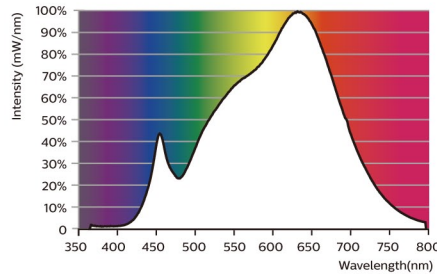

マスター LED スポット LV エムアール 16 Dim エキスパートカラー

[配光データ]

● 2700K 10°

● 3000K 10°

● 4000K 10°

● 2700K 24°

● 3000K 24°

● 4000K 24°

● 2700K 36°

● 3000K 36°

● 4000K 36°

[分光分布図]

● 2700K

● 3000K

● 4000K