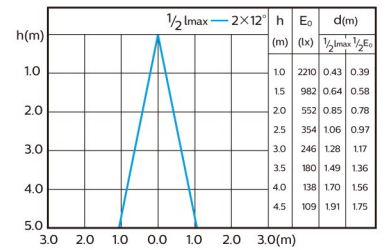

マスター LED スポット LV エムアール 16 Dim エキスパートカラー

[配光データ]

● 2700K 10°

● 3000K 10°

● 4000K 10°

● 2700K 24°

● 3000K 24°

● 4000K 24°