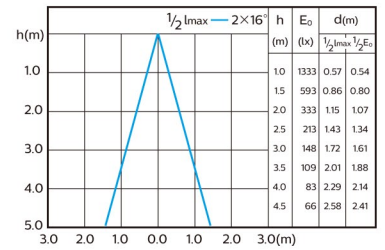

マスター LED スポット LV エムアール 16 Dim エキスパートカラー

[配光データ]

● 4000K 36°

[分光分布図]