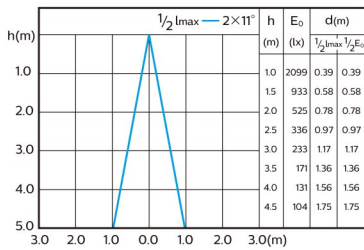

マスター LED スポット LV エムアール 16 Dim エキスパートカラー

[配光データ]

● 2700K 10°

● 3000K 10°

● 4000K 10°

● 2700K 24°

● 3000K 24°

● 4000K 24°