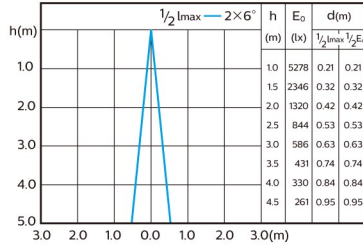

マスター LED スポット LV エムアール 16 Dim エキスパートカラー

[配光データ]

● 2700K 10°

● 3000K 10°

● 4000K 10°

● 2700K 24°

● 3000K 24°

● 4000K 24°