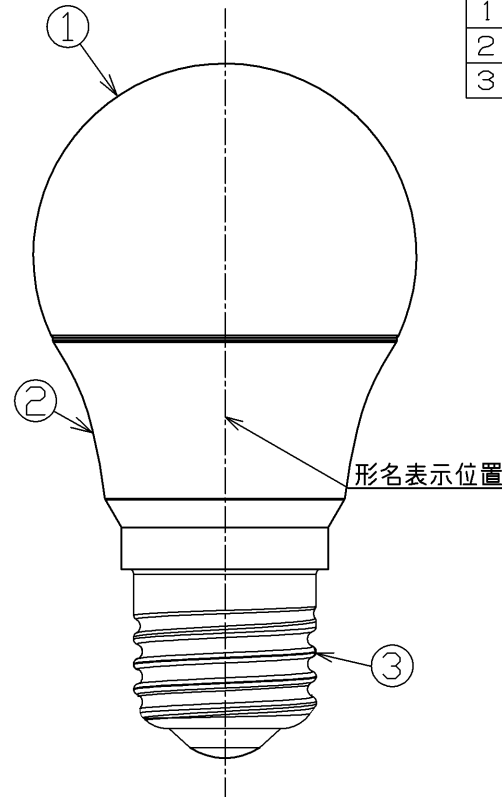

以下の環境で絶対に使用しないでください。

- ・水滴などがかかる場所、直流電源

部番	部品名	個数	材質	摘要
1	グローブ	1	PC(ポリカーボネート樹脂)	—
2	本体	1	PBT樹脂	白
3	口金	1	—	E26

ランプ仕様

区分	光源色名	2	電球色
寸法	全長(mm)	98	
	外径(mm)	55	
	質量(g)	47	
	口金	E26	
	電源周波数(Hz)	50/60共用	
	定格入力電圧(V)	100	
	定格入力電流(A)	0.09	
	全光束(lm)	485	
	定格消費電力(W)	4.9	
	エネルギー消費効率(lm/W)	98.9	
	相関色温度(K)	2700	
	平均演色評価数(Ra)	80	
	定格寿命(h)	40000	
	製造事業者名	東芝ライテック株式会社	