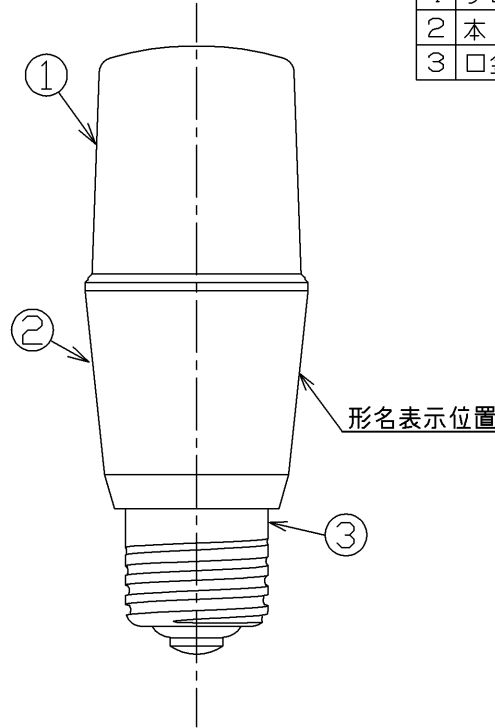

以下の環境で絶対に使用しないでください。

- ・水滴などがかかる場所
- ・直流電源

*光色は電球光に近い電球色です。

*全光束、最大光度および広がり方(配光)は電球とは異なります。

部番	部品名	個数	材質	摘要
1	グローブ	1	PC(ポリカーボネート樹脂)	—
2	本体	1	PBT樹脂	白
3	口金	1	—	E26

ランプ仕様

光源色		電球色
寸法	全長(mm)	109
	外径(mm)	40
	質量(g)	59
	口金	E26
	電源周波数(Hz)	50/60共用
	定格入力電圧(V)	100
	定格入力電流(A)	0.077
	全光束(lm)	810
	定格消費電力(W)	4.5
	エネルギー消費効率(lm/W)	107.7
	相関色温度(K)	2700
	平均演色評価数(Ra)	83
	定格寿命(h)	40000