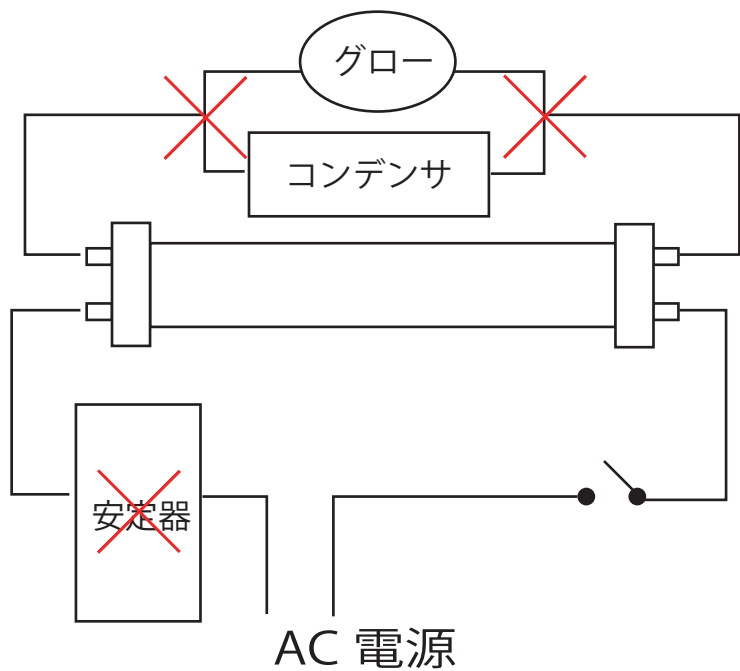

配線図 (ユニルーメン)

グロー器具

ラピッド器具