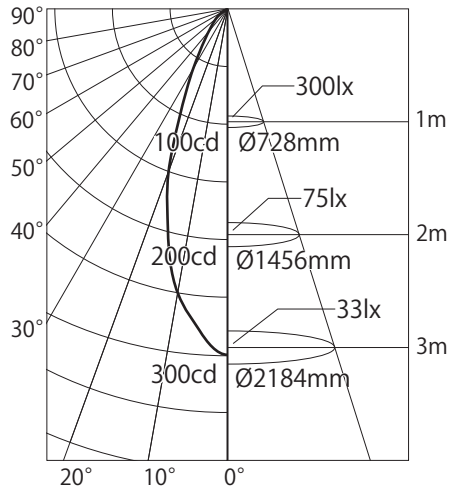

# 配光曲線および照度データ

## 3000Kタイプ

LDR4L-W-E17/D/30/5/40

## 2700Kタイプ

LDR4L-W-E17/D/27/5/40