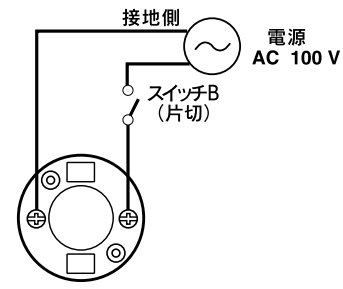

ITF
24902710562178

Panasonic®
WW 3402
LED bulb B

パナソニック株式会社

10コ入

安全上のご注意

⚠警告 感電や火災の原因になります。

- 電球、器具取り替え前には必ず電源を切る
- 取付位置は、床上1.8 m以上とする
- 白熱電球は100ワット以下で使う
- 端子ねじはしっかり締めつける

- 適用電線 VVFケーブル φ 1.6 φ 2 2 mm²
- 取付ねじの適合範囲 φ 3.5 ~ φ 4.1
- 結線図